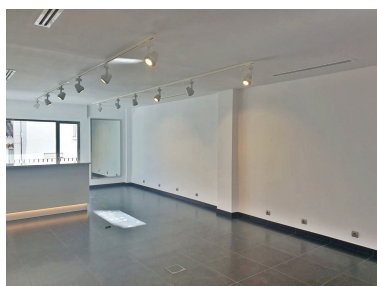

Plazas: por petición

Día de la impresión : 17th  
Junio 2026

---

Descripción:Local comercial completamente reformado, sin estrenar, puede usarse como boutique, café, oficina, etc Local comercial, Puerto Banús, Costa del Sol. Construidos 67 m<sup>2</sup>. Posición : Ciudad, Área Comercial, Lado de la Playa, Puerto, Cerca de Puerto, Cerca del Mar, Complejo 1ª Línea de Playa. Orientación : Norte, Sur. Estado : Excelente, Reformado Recientemente. Climatización : Aire Acondicionado.