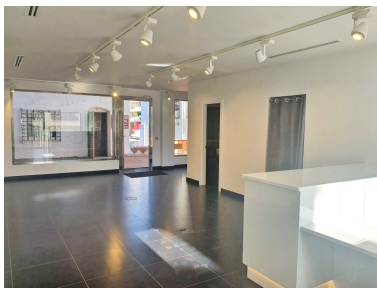

Comercial en Puerto Banús

Referencia: R3552103

Dormitorios: por petición

Baños: 1

M²: 92

Precio: 520.000 €

Estado: Venta

Tipo de propiedad:
Comercial

Plazas: por petición

Día de la impresión : 30th
Abril 2026

Descripción:Local comercial completamente reformado, sin estrenar, puede usarse como boutique, café, oficina, etc Local comercial, Puerto Banús, Costa del Sol. Construidos 67 m². Posición : Ciudad, Área Comercial, Lado de la Playa, Puerto, Cerca de Puerto, Cerca del Mar, Complejo 1^a Línea de Playa. Orientación : Norte, Sur. Estado : Excelente, Reformado Recientemente. Climatización : Aire Acondicionado.