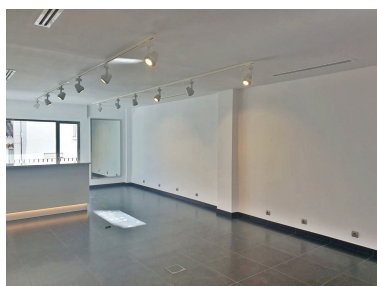

Plazas: por petición

Día de la impresión : 30th
Abril 2026

Descripción:Local comercial completamente reformado, sin estrenar, puede usarse como boutique, café, oficina, etc Local comercial, Puerto Banús, Costa del Sol. Construidos 67 m². Posición : Ciudad, Área Comercial, Lado de la Playa, Puerto, Cerca de Puerto, Cerca del Mar, Complejo 1^a Línea de Playa. Orientación : Norte, Sur. Estado : Excelente, Reformado Recientemente. Climatización : Aire Acondicionado.