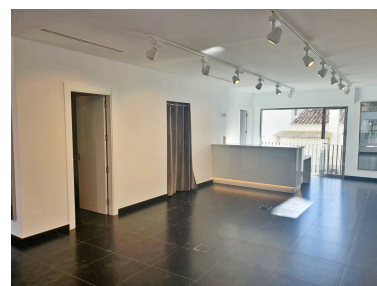

Comercial en Puerto Banús

Referencia: R3552103

Dormitorios: por petición

Baños: 1

M<sup>2</sup>: 92

Precio: 520.000 €

Estado: Venta

Tipo de propiedad:  
Comercial

Plazas: por petición

Día de la impresión : 17th  
Junio 2026

---

Descripción:Local comercial completamente reformado, sin estrenar, puede usarse como boutique, café, oficina, etc Local comercial, Puerto Banús, Costa del Sol. Construidos 67 m<sup>2</sup>. Posición : Ciudad, Área Comercial, Lado de la Playa, Puerto, Cerca de Puerto, Cerca del Mar, Complejo 1ª Línea de Playa. Orientación : Norte, Sur. Estado : Excelente, Reformado Recientemente. Climatización : Aire Acondicionado.