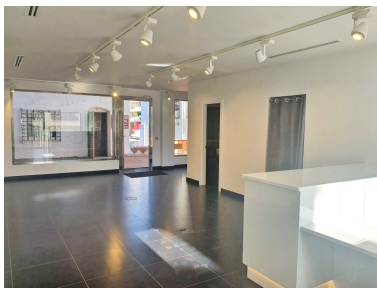

Comercial en Puerto Banús

Referencia: R3552103

Dormitorios: por petición

Baños: 1

M<sup>2</sup>: 92

Precio: 520.000 €

Estado: Venta

Tipo de propiedad:  
Comercial

Plazas: por petición

Día de la impresión : 17th  
Junio 2026

---

Descripción:Local comercial completamente reformado, sin estrenar, puede usarse como boutique, café, oficina, etc Local comercial, Puerto Banús, Costa del Sol. Construidos 67 m<sup>2</sup>. Posición : Ciudad, Área Comercial, Lado de la Playa, Puerto, Cerca de Puerto, Cerca del Mar, Complejo 1ª Línea de Playa. Orientación : Norte, Sur. Estado : Excelente, Reformado Recientemente. Climatización : Aire Acondicionado.