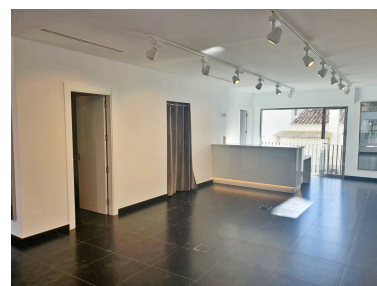

Comercial en Puerto Banús

Referencia: R3552103

Dormitorios: por petición

Baños: 1

M²: 92

Precio: 520.000 €

Estado: Venta

Tipo de propiedad:
Comercial

Plazas: por petición

Día de la impresión : 30th
Abril 2026

Descripción:Local comercial completamente reformado, sin estrenar, puede usarse como boutique, café, oficina, etc Local comercial, Puerto Banús, Costa del Sol. Construidos 67 m². Posición : Ciudad, Área Comercial, Lado de la Playa, Puerto, Cerca de Puerto, Cerca del Mar, Complejo 1^a Línea de Playa. Orientación : Norte, Sur. Estado : Excelente, Reformado Recientemente. Climatización : Aire Acondicionado.