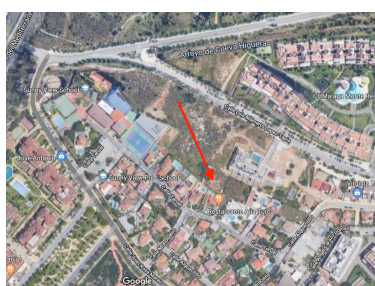

Terreno en Torremolinos

Referencia: R3552940

Dormitorios: por petición

Baños: por petición

M²: 317

Precio: 285.000 €

Estado: Venta

Tipo de propiedad: Terreno Plazas: por petición

Día de la impresión : 23rd
Enero 2025

Descripción: Subida de precio porque esta confirmado por el Ayuntamiento en escrito, la posibilidad de construir 2 viviendas (estilo pareado). Solar urbano con proyecto básico a lado del Sunny view. (El Pinillo - subida al Cerro del Toril) El solar esta ubicado muy centrico y a su vez en un entorno residencial y tranquilo, justo debajo el Colegio Sunny Views. Cerca de todas las necesidades. Anteriormente había un chalet de 317m2 construidos con piscina, pero este vivienda se ha quitado dejando un precioso solar en situación elevado, para asegurar vistas al mar desde la planta arriba. El terreno tiene clasificación UAS-2 y se permiten construir 0,40m² t/ m²s, de planta baja más uno (dos plantas) , quedando casi en 400m². Hay posibilidad de construir dos viviendas. Se puede negociar forma de pago. El proyecto básico es de hace varios años y tiene que ser 're abierto' de nuevo.