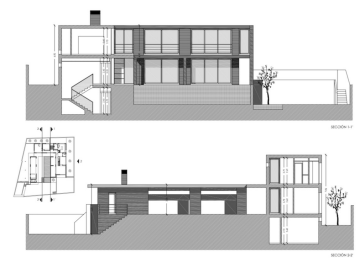

Terreno en Torremolinos

Referencia: R3552940

Dormitorios: por petición

Baños: por petición

M²: 317

Precio: 285.000 €

Estado: Venta

Tipo de propiedad: Terreno Plazas: por petición

Día de la impresión : 23rd
Enero 2025

Descripción: Subida de precio porque esta confirmado por el Ayuntamiento en escrito, la posibilidad de construir 2 viviendas (estilo pareado). Solar urbano con proyecto básico a lado del Sunny view. (El Pinillo - subida al Cerro del Toril) El solar esta ubicado muy centrico y a su vez en un entorno residencial y tranquilo, justo debajo el Colegio Sunny Views. Cerca de todas las necesidades. Anteriormente había un chalet de 317m2 construidos con piscina, pero este vivienda se ha quitado dejando un precioso solar en situación elevado, para asegurar vistas al mar desde la planta arriba. El terreno tiene clasificación UAS-2 y se permiten construir 0,40m² t/ m²s, de planta baja más uno (dos plantas) , quedando casi en 400m². Hay posibilidad de construir dos viviendas. Se puede negociar forma de pago. El proyecto básico es de hace varios años y tiene que ser 're abierto' de nuevo.