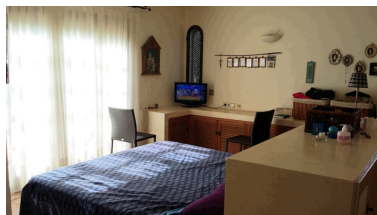

Plazas: por petición

Día de la impresión : 1st
Enero 2025

Descripción:Finca - Cortijo, Valle Romano, Costa del Sol. 4 Dormitorios, 3 Baños, Construidos 260 m², Terraza 35 m², Jardín/Terreno 10000 m². Posición : Campo, Cerca de Golf, Cerca de Puerto, Cerca de Tiendas, Cerca del Mar, Cerca de Ciudad, Cerca de Colegios. Orientación : Sur. Estado : Regular. Piscina : Privada. Vistas : Mar, Montaña, Golf, Puerto, Campo, Panorámicas, Jardín, Piscina. Características : Terraza Cubierta, Armarios Empotrados, Terraza Privada, TV Satélite , ADSL / WIFI, Lavadero, Baño En-Suite, Barbacoa, Doble acristalamiento. Muebles : Sin Amueblar. Cocina : Equipada. Jardín : Privado. Aparcamiento : Más de uno, Privado. Servicios Públicos : Electricidad, Agua Potable, Teléfono. Categoría : Inversion.