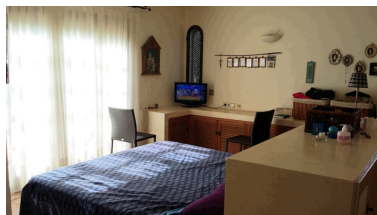

Plazas: por petición

Día de la impresión : 14th
Noviembre 2024

Descripción:Finca - Cortijo, Valle Romano, Costa del Sol. 4 Dormitorios, 3 Baños, Construidos 260 m², Terraza 35 m², Jardín/Terreno 10000 m². Posición : Campo, Cerca de Golf, Cerca de Puerto, Cerca de Tiendas, Cerca del Mar, Cerca de Ciudad, Cerca de Colegios. Orientación : Sur. Estado : Regular. Piscina : Privada. Vistas : Mar, Montaña, Golf, Puerto, Campo, Panorámicas, Jardín, Piscina. Características : Terraza Cubierta, Armarios Empotrados, Terraza Privada, TV Satélite , ADSL / WIFI, Lavadero, Baño En-Suite, Barbacoa, Doble acristalamiento. Muebles : Sin Amueblar. Cocina : Equipada. Jardín : Privado. Aparcamiento : Más de uno, Privado. Servicios Públicos : Electricidad, Agua Potable, Teléfono. Categoría : Inversion.