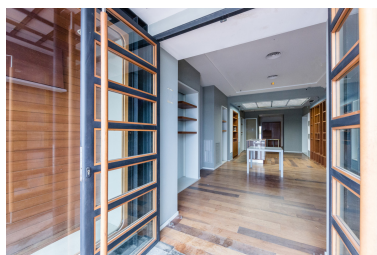

Comercial en Puerto Banús

Referencia: R3556960

Dormitorios: 1

Baños: 1

M²: 135

Precio: 3.250.000 €

Estado: Venta

Tipo de propiedad:
Comercial

Plazas: por petición

Día de la impresión : 20th
Septiembre 2024

Descripción:Local Comercial en Puerto Banús, primera línea. Fantástico local comercial ubicado en Puerto Banús, justo enfrente de la marina. Además, dispone de un amplio espacio de almacenamiento a tan sólo 30 m de la tienda. La ubicación ofrece una gran exposición de negocios con más de 5 millones de visitantes que disfrutan de sus lujosas boutiques de moda y sus excelentes restaurantes todos los años. El corazón de Puerto Banús es donde nos encontraremos con los muelles de los lujosos yates y los deportivos más exóticos (Ferrari, Maserati, Lamborghini). En esta zona se encuentra una variada oferta de tiendas de lujo y restaurantes, un lugar que nadie deja sin visitar si pasan por la zona.