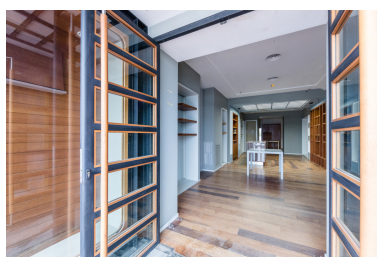

Comercial en Puerto Banús

Referencia: R3556960

Dormitorios: 1

Baños: 1

M<sup>2</sup>: 135

Precio: 3.250.000 €

Estado: Venta

Tipo de propiedad:  
Comercial

Plazas: por petición

Día de la impresión : 14th  
Noviembre 2024

Descripción:Local Comercial en Puerto Banús, primera línea. Fantástico local comercial ubicado en Puerto Banús, justo enfrente de la marina. Además, dispone de un amplio espacio de almacenamiento a tan sólo 30 m de la tienda. La ubicación ofrece una gran exposición de negocios con más de 5 millones de visitantes que disfrutan de sus lujosas boutiques de moda y sus excelentes restaurantes todos los años. El corazón de Puerto Banús es donde nos encontraremos con los muelles de los lujosos yates y los deportivos más exóticos (Ferrari, Maserati, Lamborghini). En esta zona se encuentra una variada oferta de tiendas de lujo y restaurantes, un lugar que nadie deja sin visitar si pasan por la zona.