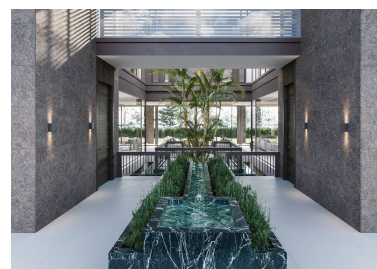

Villa en Puerto Banús

Referencia: R3569524

Dormitorios: 6

Baños: 7

M<sup>2</sup>: 1.028

Precio: 6.150.000 €

Estado: Venta

Tipo de propiedad: Villa

Plazas: por petición

Día de la impresión : 19th  
Septiembre 2024

---

Descripción:IMPRESIONANTE VILLA JUNTO A PUERTO BANUS CON GRAN PARCELA Espectacular casa, ubicada en una ubicación privilegiada, a sólo unos minutos de Puerto Banus y la playa, en una de las zonas más lujosas y exclusivas de Marbella. Propiedad a estrenar con las calidades más altas, consta de un total de seis dormitorios. Exteriormente dispone de una parcela de más de 2.000m2 con piscina privada.