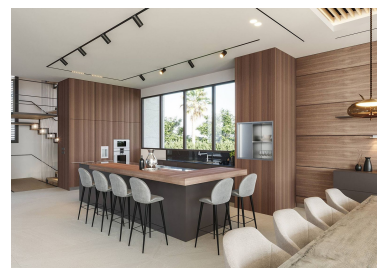

Villa en Puerto Banús

Referencia: R3569524

Dormitorios: 6

Baños: 7

M<sup>2</sup>: 1.028

Precio: 6.150.000 €

Estado: Venta

Tipo de propiedad: Villa

Plazas: por petición

Día de la impresión : 10th  
Junio 2026

---

Descripción:IMPRESIONANTE VILLA JUNTO A PUERTO BANUS CON GRAN PARCELA Espectacular casa, ubicada en una ubicación privilegiada, a sólo unos minutos de Puerto Banus y la playa, en una de las zonas más lujosas y exclusivas de Marbella. Propiedad a estrenar con las calidades más altas, consta de un total de seis dormitorios. Exteriormente dispone de una parcela de más de 2.000m2 con piscina privada.