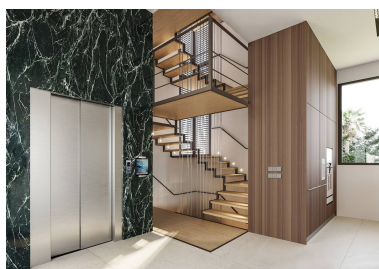

Villa en Puerto Banús

Referencia: R3569524

Dormitorios: 6

Baños: 7

M<sup>2</sup>: 1.028

Precio: 6.150.000 €

Estado: Venta

Tipo de propiedad: Villa

Plazas: por petición

Día de la impresión : 19th  
Septiembre 2024

---

Descripción:IMPRESIONANTE VILLA JUNTO A PUERTO BANUS CON GRAN PARCELA Espectacular casa, ubicada en una ubicación privilegiada, a sólo unos minutos de Puerto Banus y la playa, en una de las zonas más lujosas y exclusivas de Marbella. Propiedad a estrenar con las calidades más altas, consta de un total de seis dormitorios. Exteriormente dispone de una parcela de más de 2.000m2 con piscina privada.