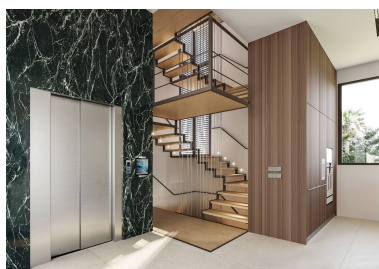

Villa en Puerto Banús

Referencia: R3569524

Dormitorios: 6

Baños: 7

M²: 1.028

Precio: 6.150.000 €

Estado: Venta

Tipo de propiedad: Villa

Plazas: por petición

Día de la impresión : 18th
Abril 2026

Descripción:IMPRESIONANTE VILLA JUNTO A PUERTO BANUS CON GRAN PARCELA Espectacular casa, ubicada en una ubicación privilegiada, a sólo unos minutos de Puerto Banus y la playa, en una de las zonas más lujosas y exclusivas de Marbella. Propiedad a estrenar con las calidades más altas, consta de un total de seis dormitorios. Exteriormente dispone de una parcela de más de 2.000m2 con piscina privada.