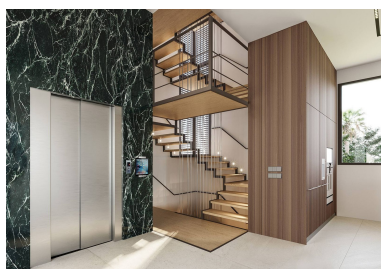

Villa en Puerto Banús

Referencia: R3569524

Dormitorios: 6

Baños: 7

M²: 1.028

Precio: 6.150.000 €

Estado: Venta

Tipo de propiedad: Villa

Plazas: por petición

Día de la impresión : 12th
Marzo 2025

Descripción:IMPRESIONANTE VILLA JUNTO A PUERTO BANUS CON GRAN PARCELA Espectacular casa, ubicada en una ubicación privilegiada, a sólo unos minutos de Puerto Banus y la playa, en una de las zonas más lujosas y exclusivas de Marbella. Propiedad a estrenar con las calidades más altas, consta de un total de seis dormitorios. Exteriormente dispone de una parcela de más de 2.000m2 con piscina privada.