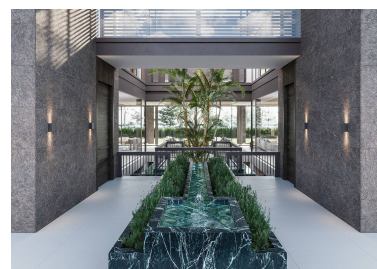

Villa en Puerto Banús

Referencia: R3569524

Dormitorios: 6

Baños: 7

M²: 1.028

Precio: 6.150.000 €

Estado: Venta

Tipo de propiedad: Villa

Plazas: por petición

Día de la impresión : 18th
Abril 2026

Descripción:IMPRESIONANTE VILLA JUNTO A PUERTO BANUS CON GRAN PARCELA Espectacular casa, ubicada en una ubicación privilegiada, a sólo unos minutos de Puerto Banus y la playa, en una de las zonas más lujosas y exclusivas de Marbella. Propiedad a estrenar con las calidades más altas, consta de un total de seis dormitorios. Exteriormente dispone de una parcela de más de 2.000m2 con piscina privada.