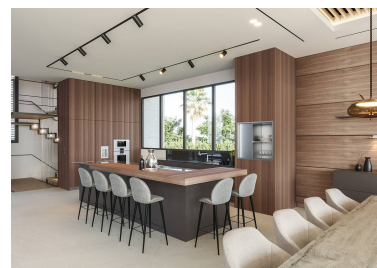

Villa en Puerto Banús

Referencia: R3569524

Dormitorios: 6

Baños: 7

M<sup>2</sup>: 1.028

Precio: 6.150.000 €

Estado: Venta

Tipo de propiedad: Villa

Plazas: por petición

Día de la impresión : 19th  
Septiembre 2024

---

Descripción:IMPRESIONANTE VILLA JUNTO A PUERTO BANUS CON GRAN PARCELA Espectacular casa, ubicada en una ubicación privilegiada, a sólo unos minutos de Puerto Banus y la playa, en una de las zonas más lujosas y exclusivas de Marbella. Propiedad a estrenar con las calidades más altas, consta de un total de seis dormitorios. Exteriormente dispone de una parcela de más de 2.000m2 con piscina privada.