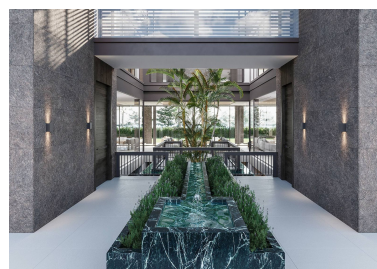

Villa en Puerto Banús

Referencia: R3569524

Dormitorios: 6

Baños: 7

M²: 1.028

Precio: 6.150.000 €

Estado: Venta

Tipo de propiedad: Villa

Plazas: por petición

Día de la impresión : 12th
Marzo 2025

Descripción:IMPRESIONANTE VILLA JUNTO A PUERTO BANUS CON GRAN PARCELA Espectacular casa, ubicada en una ubicación privilegiada, a sólo unos minutos de Puerto Banus y la playa, en una de las zonas más lujosas y exclusivas de Marbella. Propiedad a estrenar con las calidades más altas, consta de un total de seis dormitorios. Exteriormente dispone de una parcela de más de 2.000m2 con piscina privada.