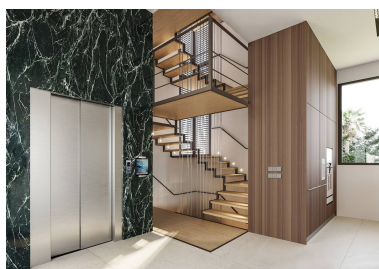

Villa en Puerto Banús

Referencia: R3569524

Dormitorios: 6

Baños: 7

M²: 1.028

Precio: 6.150.000 €

Estado: Venta

Tipo de propiedad: Villa

Plazas: por petición

Día de la impresión : 23rd
Diciembre 2024

Descripción:IMPRESIONANTE VILLA JUNTO A PUERTO BANUS CON GRAN PARCELA Espectacular casa, ubicada en una ubicación privilegiada, a sólo unos minutos de Puerto Banus y la playa, en una de las zonas más lujosas y exclusivas de Marbella. Propiedad a estrenar con las calidades más altas, consta de un total de seis dormitorios. Exteriormente dispone de una parcela de más de 2.000m2 con piscina privada.