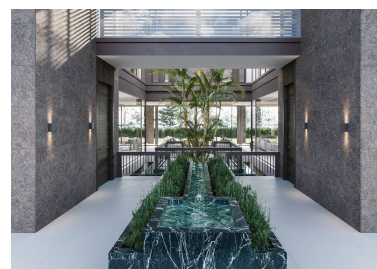

Villa en Puerto Banús

Referencia: R3569524

Dormitorios: 6

Baños: 7

M²: 1.028

Precio: 6.150.000 €

Estado: Venta

Tipo de propiedad: Villa

Plazas: por petición

Día de la impresión : 23rd
Diciembre 2024

Descripción:IMPRESIONANTE VILLA JUNTO A PUERTO BANUS CON GRAN PARCELA Espectacular casa, ubicada en una ubicación privilegiada, a sólo unos minutos de Puerto Banus y la playa, en una de las zonas más lujosas y exclusivas de Marbella. Propiedad a estrenar con las calidades más altas, consta de un total de seis dormitorios. Exteriormente dispone de una parcela de más de 2.000m2 con piscina privada.