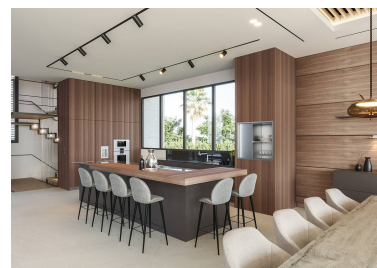

Villa en Puerto Banús

Referencia: R3569524

Dormitorios: 6

Baños: 7

M²: 1.028

Precio: 6.150.000 €

Estado: Venta

Tipo de propiedad: Villa

Plazas: por petición

Día de la impresión : 23rd
Diciembre 2024

Descripción:IMPRESIONANTE VILLA JUNTO A PUERTO BANUS CON GRAN PARCELA Espectacular casa, ubicada en una ubicación privilegiada, a sólo unos minutos de Puerto Banus y la playa, en una de las zonas más lujosas y exclusivas de Marbella. Propiedad a estrenar con las calidades más altas, consta de un total de seis dormitorios. Exteriormente dispone de una parcela de más de 2.000m2 con piscina privada.