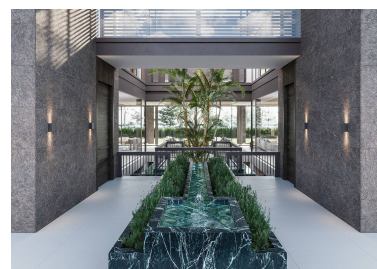

Villa en Puerto Banús

Referencia: R3569524

Dormitorios: 6

Baños: 7

M<sup>2</sup>: 1.028

Precio: 6.150.000 €

Estado: Venta

Tipo de propiedad: Villa

Plazas: por petición

Día de la impresión : 10th  
Junio 2026

---

Descripción:IMPRESIONANTE VILLA JUNTO A PUERTO BANUS CON GRAN PARCELA Espectacular casa, ubicada en una ubicación privilegiada, a sólo unos minutos de Puerto Banus y la playa, en una de las zonas más lujosas y exclusivas de Marbella. Propiedad a estrenar con las calidades más altas, consta de un total de seis dormitorios. Exteriormente dispone de una parcela de más de 2.000m2 con piscina privada.