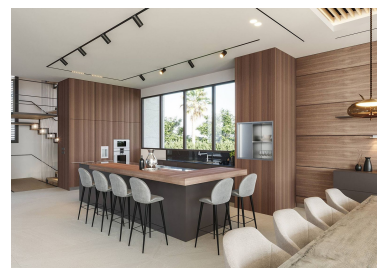

Villa en Puerto Banús

Referencia: R3569524

Dormitorios: 6

Baños: 7

M²: 1.028

Precio: 6.150.000 €

Estado: Venta

Tipo de propiedad: Villa

Plazas: por petición

Día de la impresión : 18th
Abril 2026

Descripción:IMPRESIONANTE VILLA JUNTO A PUERTO BANUS CON GRAN PARCELA Espectacular casa, ubicada en una ubicación privilegiada, a sólo unos minutos de Puerto Banus y la playa, en una de las zonas más lujosas y exclusivas de Marbella. Propiedad a estrenar con las calidades más altas, consta de un total de seis dormitorios. Exteriormente dispone de una parcela de más de 2.000m2 con piscina privada.