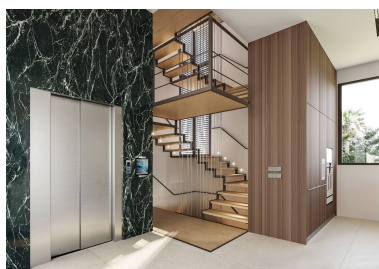

Villa en Puerto Banús

Referencia: R3569524

Dormitorios: 6

Baños: 7

M<sup>2</sup>: 1.028

Precio: 6.150.000 €

Estado: Venta

Tipo de propiedad: Villa

Plazas: por petición

Día de la impresión : 10th  
Junio 2026

---

Descripción:IMPRESIONANTE VILLA JUNTO A PUERTO BANUS CON GRAN PARCELA Espectacular casa, ubicada en una ubicación privilegiada, a sólo unos minutos de Puerto Banus y la playa, en una de las zonas más lujosas y exclusivas de Marbella. Propiedad a estrenar con las calidades más altas, consta de un total de seis dormitorios. Exteriormente dispone de una parcela de más de 2.000m2 con piscina privada.