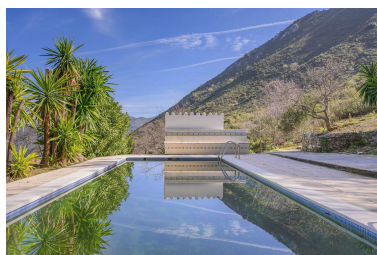

Villa en Ojén

Referencia: R3576427

Dormitorios: 8

Baños: 7

M²: 1.200

Precio: 3.595.000 €

Estado: Venta

Tipo de propiedad: Villa

Plazas: por petición

Día de la impresión : 14th
Noviembre 2024

Descripción: Finca de ensueño, enclavada en el parque natural Sierra de las Nieves muy cerca del Refugio de Juanar. Esta propiedad única ofrece magníficas vistas, absoluta tranquilidad y, sin embargo, está a sólo unos minutos de Marbella y la costa. La superficie total comprende 315.000 m²; en ella, aparte de bonitos jardines, se cultivan árboles frutales, castaños, almendros, nogales, higueras y olivos, además de otros árboles como palmeras y pinos piñoneros. El edificio de la finca data originalmente de 1800, pero fue renovado extensamente, ampliado y construido de nuevo entre 2008 y 2015. La casa está dividida en cuatro unidades, que pueden ser utilizadas por separado o como una sola unidad. Una parte se utiliza actualmente para el alquiler de vacaciones, lo que genera ingresos adicionales a través de los clientes habituales que regresan anualmente. Para estos alquileres hay una licencia oficial de la Junta de Andalucía. La superficie habitable es de 1.200 m², con 8 dormitorios, 7 baños, 4 cocinas, todas muy espaciosas. A unos 100 metros por encima de la casa hay una piscina de 9 x 4 metros de nueva construcción con fantásticas vistas panorámicas. Además, la casa tiene una típica bodega andaluza con más de 100 m² de espacio y capacidad para más de 5.000 botellas y numerosos barriles de vino. Por último, la finca tiene un gran espacio de 8 x 8 metros, que está completamente equipado como garaje para 8 coches y 5 plazas de aparcamiento cubiertas. El agua potable para uso doméstico y de riego proviene de dos manantiales de montaña y un pozo. Hay 220 m³ de reservas de agua subterránea. El portón de entrada es eléctrico y está equipado con sistema electrónico de seguridad y cámara de televisión.