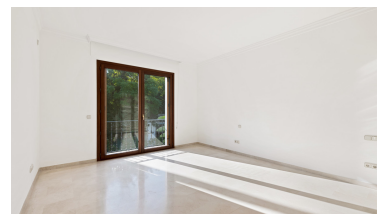

Villa en Puerto Banús

Referencia: R3577528

Dormitorios: 6

Baños: por petición

M²: 824

Precio: 5.250.000 €

Estado: Venta

Tipo de propiedad: Villa

Plazas: por petición

Día de la impresión : 19th
Septiembre 2024

Descripción: Esta fantástica y confortable villa está construida en una parcela de 4.000m² y ofrece 1.000m² construidos con terrazas de 200m², 6 dormitorios, 6 baños, 3 en suite y un aseo de invitados. Goza de un impresionante hall de entrada de doble altura con una amplia escalera hacia el piso superior y la planta baja conduce a grandes salas de estar con atmósferas completamente diferentes. Una sala de estar impresionante y espaciosa que disfruta de una chimenea central y acceso directo a las terrazas y jardines. Un gran comedor formal que se conecta a una oficina privada o sala de relajación antes de entrar a la cocina. La cocina es moderna y totalmente equipada con electrodomésticos de alta calidad, tiene un área de desayuno y área de lavandería. Todas las habitaciones son espaciosas con baños de lujo de alta calidad. En la planta baja están los garajes, sala de cine y una sala ideal para grandes fiestas o eventos, cuartos del personal y acceso directo a los jardines y al área de la piscina. Varias terrazas cubiertas y descubiertas rodean la propiedad. La parcela está en una sola nivel y cuenta con jardines bien cuidados con una gran piscina y Gazebo con una hermosa zona de barbacoa y estanque. La propiedad es segura con cámaras de seguridad alrededor del perímetro y dentro de la propiedad. Ubicado en Atalaya Río Verde, una elegante zona residencial a solo unos minutos a pie de Puerto Banús y muy bien ubicado. Una villa familiar de lujo en una ubicación exclusiva y tranquila con comodidades y servicios cercanas.