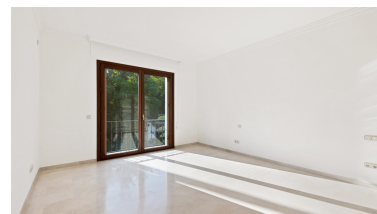

Villa en Puerto Banús

Referencia: R3577528

Dormitorios: 6

Baños: por petición

M²: 824

Precio: 5.250.000 €

Estado: Venta

Tipo de propiedad: Villa

Plazas: por petición

Día de la impresión : 23rd
Diciembre 2024

Descripción: Esta fantástica y confortable villa está construida en una parcela de 4.000m² y ofrece 1.000m² construidos con terrazas de 200m², 6 dormitorios, 6 baños, 3 en suite y un aseo de invitados. Goza de un impresionante hall de entrada de doble altura con una amplia escalera hacia el piso superior y la planta baja conduce a grandes salas de estar con atmósferas completamente diferentes. Una sala de estar impresionante y espaciosa que disfruta de una chimenea central y acceso directo a las terrazas y jardines. Un gran comedor formal que se conecta a una oficina privada o sala de relajación antes de entrar a la cocina. La cocina es moderna y totalmente equipada con electrodomésticos de alta calidad, tiene un área de desayuno y área de lavandería. Todas las habitaciones son espaciosas con baños de lujo de alta calidad. En la planta baja están los garajes, sala de cine y una sala ideal para grandes fiestas o eventos, cuartos del personal y acceso directo a los jardines y al área de la piscina. Varias terrazas cubiertas y descubiertas rodean la propiedad. La parcela está en una sola nivel y cuenta con jardines bien cuidados con una gran piscina y Gazebo con una hermosa zona de barbacoa y estanque. La propiedad es segura con cámaras de seguridad alrededor del perímetro y dentro de la propiedad. Ubicado en Atalaya Río Verde, una elegante zona residencial a solo unos minutos a pie de Puerto Banús y muy bien ubicado. Una villa familiar de lujo en una ubicación exclusiva y tranquila con comodidades y servicios cercanas.