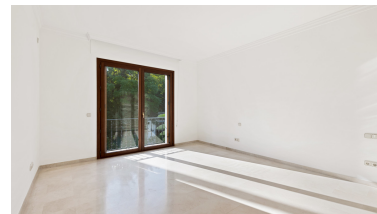

Villa en Puerto Banús

Referencia: R3577528

Dormitorios: 6

Baños: por petición

M<sup>2</sup>: 824

Precio: 5.250.000 €

Estado: Venta

Tipo de propiedad: Villa

Plazas: por petición

Día de la impresión : 12th  
Marzo 2025

Descripción: Esta fantástica y confortable villa está construida en una parcela de 4.000m<sup>2</sup> y ofrece 1.000m<sup>2</sup> construidos con terrazas de 200m<sup>2</sup>, 6 dormitorios, 6 baños, 3 en suite y un aseo de invitados. Goza de un impresionante hall de entrada de doble altura con una amplia escalera hacia el piso superior y la planta baja conduce a grandes salas de estar con atmósferas completamente diferentes. Una sala de estar impresionante y espaciosa que disfruta de una chimenea central y acceso directo a las terrazas y jardines. Un gran comedor formal que se conecta a una oficina privada o sala de relajación antes de entrar a la cocina. La cocina es moderna y totalmente equipada con electrodomésticos de alta calidad, tiene un área de desayuno y área de lavandería. Todas las habitaciones son espaciosas con baños de lujo de alta calidad. En la planta baja están los garajes, sala de cine y una sala ideal para grandes fiestas o eventos, cuartos del personal y acceso directo a los jardines y al área de la piscina. Varias terrazas cubiertas y descubiertas rodean la propiedad. La parcela está en una sola nivel y cuenta con jardines bien cuidados con una gran piscina y Gazebo con una hermosa zona de barbacoa y estanque. La propiedad es segura con cámaras de seguridad alrededor del perímetro y dentro de la propiedad. Ubicado en Atalaya Río Verde, una elegante zona residencial a solo unos minutos a pie de Puerto Banús y muy bien ubicado. Una villa familiar de lujo en una ubicación exclusiva y tranquila con comodidades y servicios cercanas.