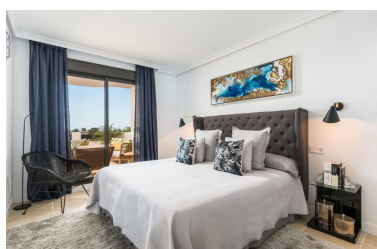

Plazas: por petición

Día de la impresión : 7th
Mayo 2026

Descripción:Espectacular vivienda de 2 dormitorios y 2 baños a estrenar, ubicada en una nueva urbanización de estilo Mediterráneo, rodeada de un precioso entorno con vistas al golf, y listos para entrar a vivir. Situado en una prestigiosa zona de golf de Estepona, rodeada de villas de lujo e increíbles propiedades con vistas al mar, a solo 1,3 km de la playa. El caso urbano de Estepona se encuentra a tan sólo 5 minutos de distancia, así como la internacional Marbella y Puerto Banús, con su ambiente cosmopolita. Una variedad de campos de golf internacionales y servicios locales se encuentran a sólo 4 minutos en coche, así como de áreas comerciales y restaurantes de alta cocina. El complejo se beneficia de una ubicación privilegiada, al estar situado en lo alto de la colina, con una conveniente orientación sur-suroeste, ideal para disfrutar del privilegiado clima español y las impresionantes vistas al mar y al golf desde casi todos los apartamentos. Este complejo de viviendas cuenta con una gran piscina comunitaria con vestuarios, exuberantes jardines tropicales con caminos dentro de la urbanización, y seguridad 24 horas junto con video vigilancia. En el interior, los apartamentos disfrutan de cocinas totalmente equipadas con electrodomésticos Siemens y Bosch, armarios empotrados, aire acondicionado, baños equipados, doble acristalamiento, puerta de entrada de seguridad, suelo porcelánico, video portero, caja fuerte en el dormitorio principal y amplias terrazas. Además, los áticos y adosadas se benefician de Jacuzzis en las terrazas, ideal para relajarse mientras disfruta de las fantásticas vistas al mar. Todas las propiedades incluyen garaje y trastero.