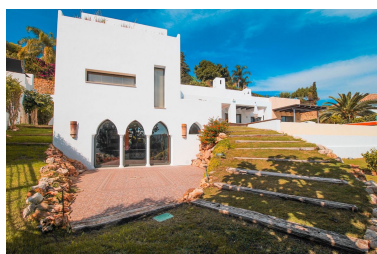

Villa en Benahavís

Referencia: R3583492

Dormitorios: 6

Baños: por petición

M<sup>2</sup>: 418

Precio: 1.399.000 €

Estado: Venta

Tipo de propiedad: Villa

Plazas: por petición

Día de la impresión : 22nd  
Septiembre 2024

---

Descripción: Villa - Chalet, Benahavís, Costa del Sol. 6 Dormitorios, 4.5 Baños, Construidos 418 m<sup>2</sup>, Jardín/Terreno 1034 m<sup>2</sup>. Posición : Cerca de Puerto, Cerca del Mar, Cerca de Ciudad, Cerca de Marina, Urbanización. Orientación : Sur. Estado : Excelente. Piscina : Privada. Climatización : Aire Acondicionado, Calefacción Central., Chimenea. Vistas : Mar, Montaña, Panorámicas. Características : Terraza Cubierta, Armarios Empotrados, Terraza Privada, TV Satélite , ADSL / WIFI, Aprtmnt. Huéspedes, Trastero, Lavadero, Baño En-Suite, Suelo de Madera, Acceso para minusválidos, Barbacoa, Doble acristalamiento, Alojamiento del personal, Fibra óptica. Muebles : Opcionales. Cocina : Equipada. Jardín : Privado. Seguridad : Recinto Cerrado, Portero Automático, Caja fuerte. Aparcamiento : Cubierto, Privado. Categoría : Golf, Casas de vacaciones, Inversion, Lujo, Reventa, Contemporáneo.