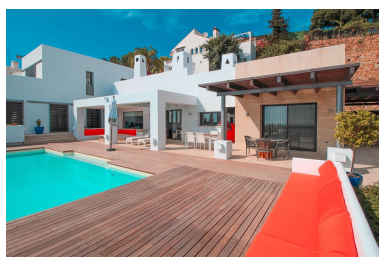

Villa en Benahavís

Referencia: R3583492

Dormitorios: 6

Baños: por petición

M²: 418

Precio: 1.399.000 €

Estado: Venta

Tipo de propiedad: Villa

Plazas: por petición

Día de la impresión : 10th
Enero 2025

Descripción: Villa - Chalet, Benahavís, Costa del Sol. 6 Dormitorios, 4.5 Baños, Construidos 418 m², Jardín/Terreno 1034 m². Posición : Cerca de Puerto, Cerca del Mar, Cerca de Ciudad, Cerca de Marina, Urbanización. Orientación : Sur. Estado : Excelente. Piscina : Privada. Climatización : Aire Acondicionado, Calefacción Central., Chimenea. Vistas : Mar, Montaña, Panorámicas. Características : Terraza Cubierta, Armarios Empotrados, Terraza Privada, TV Satélite , ADSL / WIFI, Aprtmnt. Huéspedes, Trastero, Lavadero, Baño En-Suite, Suelo de Madera, Acceso para minusválidos, Barbacoa, Doble acristalamiento, Alojamiento del personal, Fibra óptica. Muebles : Opcionales. Cocina : Equipada. Jardín : Privado. Seguridad : Recinto Cerrado, Portero Automático, Caja fuerte. Aparcamiento : Cubierto, Privado. Categoría : Golf, Casas de vacaciones, Inversion, Lujo, Reventa, Contemporáneo.