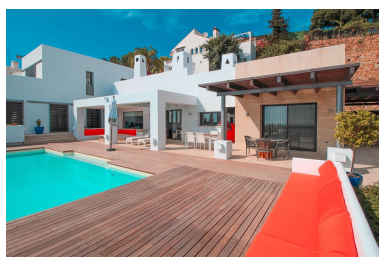

Villa en Benahavís

Referencia: R3583492

Dormitorios: 6

Baños: por petición

M²: 418

Precio: 1.399.000 €

Estado: Venta

Tipo de propiedad: Villa

Plazas: por petición

Día de la impresión : 10th
Marzo 2025

Descripción: Villa - Chalet, Benahavís, Costa del Sol. 6 Dormitorios, 4.5 Baños, Construidos 418 m², Jardín/Terreno 1034 m². Posición : Cerca de Puerto, Cerca del Mar, Cerca de Ciudad, Cerca de Marina, Urbanización. Orientación : Sur. Estado : Excelente. Piscina : Privada. Climatización : Aire Acondicionado, Calefacción Central., Chimenea. Vistas : Mar, Montaña, Panorámicas. Características : Terraza Cubierta, Armarios Empotrados, Terraza Privada, TV Satélite , ADSL / WIFI, Aprtmnt. Huéspedes, Trastero, Lavadero, Baño En-Suite, Suelo de Madera, Acceso para minusválidos, Barbacoa, Doble acristalamiento, Alojamiento del personal, Fibra óptica. Muebles : Opcionales. Cocina : Equipada. Jardín : Privado. Seguridad : Recinto Cerrado, Portero Automático, Caja fuerte. Aparcamiento : Cubierto, Privado. Categoría : Golf, Casas de vacaciones, Inversion, Lujo, Reventa, Contemporáneo.