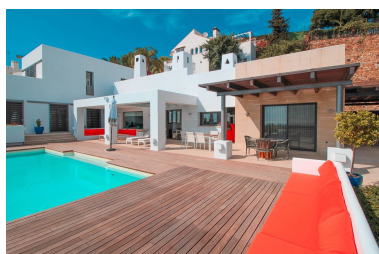

Villa en Benahavís

Referencia: R3583492

Dormitorios: 6

Baños: por petición

M<sup>2</sup>: 418

Precio: 1.399.000 €

Estado: Venta

Tipo de propiedad: Villa

Plazas: por petición

Día de la impresión : 22nd  
Septiembre 2024

---

Descripción: Villa - Chalet, Benahavís, Costa del Sol. 6 Dormitorios, 4.5 Baños, Construidos 418 m<sup>2</sup>, Jardín/Terreno 1034 m<sup>2</sup>. Posición : Cerca de Puerto, Cerca del Mar, Cerca de Ciudad, Cerca de Marina, Urbanización. Orientación : Sur. Estado : Excelente. Piscina : Privada. Climatización : Aire Acondicionado, Calefacción Central., Chimenea. Vistas : Mar, Montaña, Panorámicas. Características : Terraza Cubierta, Armarios Empotrados, Terraza Privada, TV Satélite , ADSL / WIFI, Aprtmnt. Huéspedes, Trastero, Lavadero, Baño En-Suite, Suelo de Madera, Acceso para minusválidos, Barbacoa, Doble acristalamiento, Alojamiento del personal, Fibra óptica. Muebles : Opcionales. Cocina : Equipada. Jardín : Privado. Seguridad : Recinto Cerrado, Portero Automático, Caja fuerte. Aparcamiento : Cubierto, Privado. Categoría : Golf, Casas de vacaciones, Inversion, Lujo, Reventa, Contemporáneo.