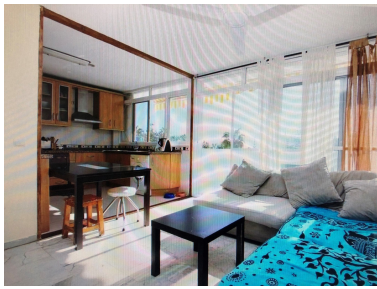

Tipo de propiedad: Casa

Plazas: por petición

Día de la impresión : 29th  
Septiembre 2024

---

---

Descripción:PRECIOSO CHALET ADOSADO (DUPLEX) EN BENALMADENA COSTA PARA ENTRAR A VIVIR Y DISFRUTAR DE UNAS VISTAS DE LUJO. SITUADO A TAN SOLO 400 METROS DE LA PLAYA, EN UNA ZONA RESIDENCIAL MUY TRANQUILA CON RESTAURANTES, SERVICIOS PÚBLICOS, HOSPITAL XANIT Y COLEGIOS INTERNACIONALES. SE VENDE TOTALMENTE AMUEBLADO CON LA COCINA COMPLETAMENTE EQUIPADA, PISCINA COMUNITARIA Y ZONA VERDE DE JARDINES. DISPONE DE PARKING PRIVADO Y TRASTERO. AL TENER ORIENTACION SUR, LA CASA ES MUY SOLEADA Y LO MEJOR SON LAS MAGNIFICAS VISTAS AL MAR. SALÓN MUY AMPLIO DE 30 METROS APROXIMADAMENTE CON UN TERRAZA MUY AMPLIA DE 30 METROS CON VISTAS A LA PISCINA. SUELO DE MÁRMOL MUY CUIDADO Y TIENE CHIMENEA. NO PIERDAS LA OPORTUNIDAD DE VERLO, PORQUE TE ENCANTARA.