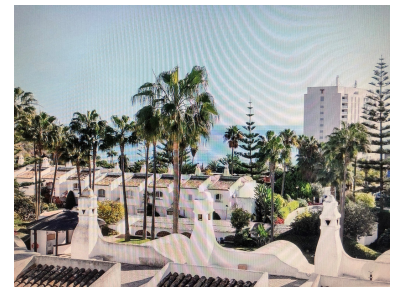

Tipo de propiedad: Casa

Plazas: por petición

Día de la impresión : 29th  
Septiembre 2024

---

---

Descripción:PRECIOSO CHALET ADOSADO (DUPLEX) EN BENALMADENA COSTA PARA ENTRAR A VIVIR Y DISFRUTAR DE UNAS VISTAS DE LUJO. SITUADO A TAN SOLO 400 METROS DE LA PLAYA, EN UNA ZONA RESIDENCIAL MUY TRANQUILA CON RESTAURANTES, SERVICIOS PÚBLICOS, HOSPITAL XANIT Y COLEGIOS INTERNACIONALES. SE VENDE TOTALMENTE AMUEBLADO CON LA COCINA COMPLETAMENTE EQUIPADA, PISCINA COMUNITARIA Y ZONA VERDE DE JARDINES. DISPONE DE PARKING PRIVADO Y TRASTERO. AL TENER ORIENTACION SUR, LA CASA ES MUY SOLEADA Y LO MEJOR SON LAS MAGNIFICAS VISTAS AL MAR. SALÓN MUY AMPLIO DE 30 METROS APROXIMADAMENTE CON UN TERRAZA MUY AMPLIA DE 30 METROS CON VISTAS A LA PISCINA. SUELO DE MÁRMOL MUY CUIDADO Y TIENE CHIMENEA. NO PIERDAS LA OPORTUNIDAD DE VERLO, PORQUE TE ENCANTARA.