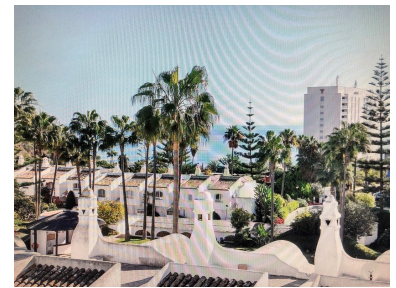

Tipo de propiedad: Casa

Plazas: por petición

Día de la impresión : 22nd  
Enero 2025

---

---

Descripción:PRECIOSO CHALET ADOSADO (DUPLEX) EN BENALMADENA COSTA PARA ENTRAR A VIVIR Y DISFRUTAR DE UNAS VISTAS DE LUJO. SITUADO A TAN SOLO 400 METROS DE LA PLAYA, EN UNA ZONA RESIDENCIAL MUY TRANQUILA CON RESTAURANTES, SERVICIOS PÚBLICOS, HOSPITAL XANIT Y COLEGIOS INTERNACIONALES. SE VENDE TOTALMENTE AMUEBLADO CON LA COCINA COMPLETAMENTE EQUIPADA, PISCINA COMUNITARIA Y ZONA VERDE DE JARDINES. DISPONE DE PARKING PRIVADO Y TRASTERO. AL TENER ORIENTACION SUR, LA CASA ES MUY SOLEADA Y LO MEJOR SON LAS MAGNIFICAS VISTAS AL MAR. SALÓN MUY AMPLIO DE 30 METROS APROXIMADAMENTE CON UN TERRAZA MUY AMPLIA DE 30 METROS CON VISTAS A LA PISCINA. SUELO DE MÁRMOL MUY CUIDADO Y TIENE CHIMENEA. NO PIERDAS LA OPORTUNIDAD DE VERLO, PORQUE TE ENCANTARA.