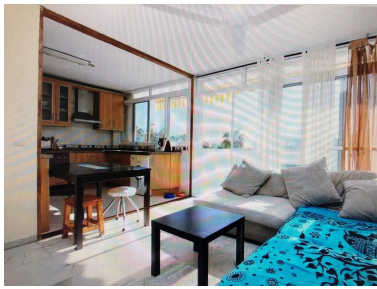

Tipo de propiedad: Casa

Plazas: por petición

Día de la impresión : 22nd  
Enero 2025

---

---

Descripción:PRECIOSO CHALET ADOSADO (DUPLEX) EN BENALMADENA COSTA PARA ENTRAR A VIVIR Y DISFRUTAR DE UNAS VISTAS DE LUJO. SITUADO A TAN SOLO 400 METROS DE LA PLAYA, EN UNA ZONA RESIDENCIAL MUY TRANQUILA CON RESTAURANTES, SERVICIOS PÚBLICOS, HOSPITAL XANIT Y COLEGIOS INTERNACIONALES. SE VENDE TOTALMENTE AMUEBLADO CON LA COCINA COMPLETAMENTE EQUIPADA, PISCINA COMUNITARIA Y ZONA VERDE DE JARDINES. DISPONE DE PARKING PRIVADO Y TRASTERO. AL TENER ORIENTACION SUR, LA CASA ES MUY SOLEADA Y LO MEJOR SON LAS MAGNIFICAS VISTAS AL MAR. SALÓN MUY AMPLIO DE 30 METROS APROXIMADAMENTE CON UN TERRAZA MUY AMPLIA DE 30 METROS CON VISTAS A LA PISCINA. SUELO DE MÁRMOL MUY CUIDADO Y TIENE CHIMENEA. NO PIERDAS LA OPORTUNIDAD DE VERLO, PORQUE TE ENCANTARA.