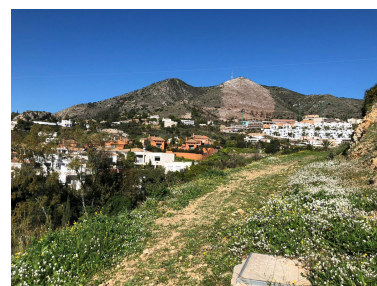

Día de la impresión : 23rd
Diciembre 2024

Descripción: Enorme parcela de 31.290m² con posibilidad de comprar en tres partes, de 10.000m², 10.000m² y 11.290m² Terreno Rustico, Benalmadena Pueblo, Costa del Sol. Jardín/Terreno 32500 m²; . Posición : Pueblo, Cerca de Tiendas, Cerca del Mar, Cerca de Ciudad, Cerca de Colegios. Orientación : Norte, Este, Sur, Oeste. Vistas : Mar, Montaña, Playa, Campo, Panorámicas. Características : Fibra óptica. Categoría : , Reventa.