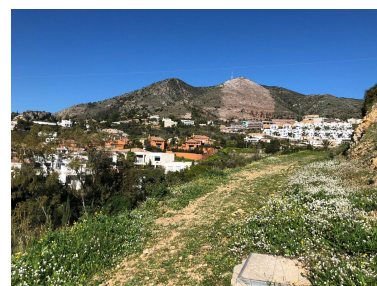

Día de la impresión : 17th  
Abril 2026

---

Descripción: Enorme parcela de 31.290m<sup>2</sup> con posibilidad de comprar en tres partes, de 10.000m<sup>2</sup>, 10.000m<sup>2</sup> y 11.290m<sup>2</sup> Terreno Rustico, Benalmadena Pueblo, Costa del Sol. Jardín/Terreno 32500 m<sup>2</sup>; . Posición : Pueblo, Cerca de Tiendas, Cerca del Mar, Cerca de Ciudad, Cerca de Colegios. Orientación : Norte, Este, Sur, Oeste. Vistas : Mar, Montaña, Playa, Campo, Panorámicas. Características : Fibra óptica. Categoría : , Reventa.