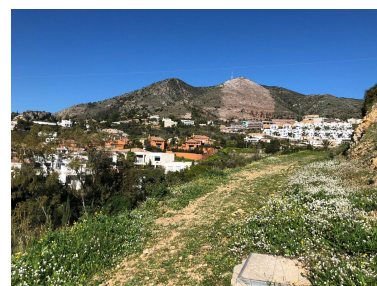

Día de la impresión : 10th
Junio 2026

Descripción: Enorme parcela de 31.290m² con posibilidad de comprar en tres partes, de 10.000m², 10.000m² y 11.290m² Terreno Rustico, Benalmadena Pueblo, Costa del Sol. Jardín/Terreno 32500 m²; . Posición : Pueblo, Cerca de Tiendas, Cerca del Mar, Cerca de Ciudad, Cerca de Colegios. Orientación : Norte, Este, Sur, Oeste. Vistas : Mar, Montaña, Playa, Campo, Panorámicas. Características : Fibra óptica. Categoría : , Reventa.