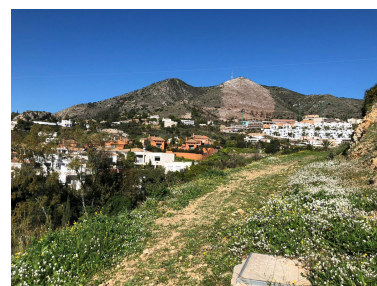

Día de la impresión : 14th  
Noviembre 2024

---

Descripción: Enorme parcela de 31.290m<sup>2</sup> con posibilidad de comprar en tres partes, de 10.000m<sup>2</sup>, 10.000m<sup>2</sup> y 11.290m<sup>2</sup> Terreno Rustico, Benalmadena Pueblo, Costa del Sol. Jardín/Terreno 32500 m<sup>2</sup>; . Posición : Pueblo, Cerca de Tiendas, Cerca del Mar, Cerca de Ciudad, Cerca de Colegios. Orientación : Norte, Este, Sur, Oeste. Vistas : Mar, Montaña, Playa, Campo, Panorámicas. Características : Fibra óptica. Categoría : , Reventa.