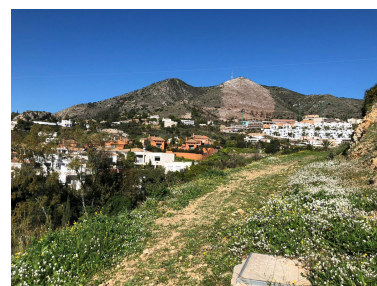

Día de la impresión : 20th  
Septiembre 2024

---

Descripción: Enorme parcela de 31.290m<sup>2</sup> con posibilidad de comprar en tres partes, de 10.000m<sup>2</sup>, 10.000m<sup>2</sup> y 11.290m<sup>2</sup> Terreno Rustico, Benalmadena Pueblo, Costa del Sol. Jardín/Terreno 32500 m<sup>2</sup>; . Posición : Pueblo, Cerca de Tiendas, Cerca del Mar, Cerca de Ciudad, Cerca de Colegios. Orientación : Norte, Este, Sur, Oeste. Vistas : Mar, Montaña, Playa, Campo, Panorámicas. Características : Fibra óptica. Categoría : , Reventa.