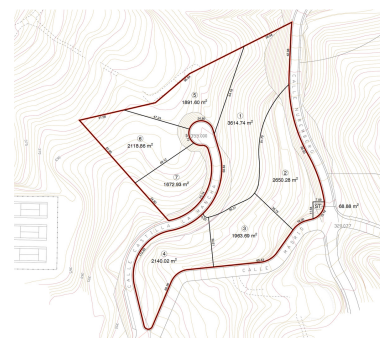

Terreno en La Mairena

Referencia: R3601016

Dormitorios: por petición

Baños: por petición

M²: 16.122

Precio: 6.448.800 €

Estado: Venta

Tipo de propiedad: Terreno Plazas: por petición

Día de la impresión : 18th
Abril 2026

Descripción:Parcela para 9 villas 3547m2 de techo Vistas fabulosas al mar y montaña. Una oportunidad unica de tener una parcela para pueblo mediterraneo à 10 minutos de las mejores playas de Marbella, y a 4 minutos de varios campos de Golf. Completamente urbana; luz, agua, saneamiento, internet por fibra

Destacado:

None, Vistas al mar, Vistas a la montaña