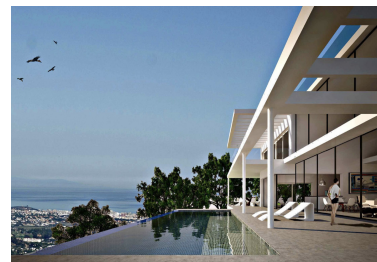

Terreno en La Mairena

Referencia: R3601016

Dormitorios: por petición

Baños: por petición

M²: 16.122

Precio: 6.448.800 €

Estado: Venta

Tipo de propiedad: Terreno Plazas: por petición

Día de la impresión : 19th Septiembre 2024

Descripción: Parcela para 9 villas 3547m2 de techo Vistas fabulosas al mar y montaña. Una oportunidad unica de tener una parcela para pueblo mediterraneo à 10 minutos de las mejores playas de Marbella, y a 4 minutos de varios campos de Golf. Completamente urbana; luz, agua, saneamiento, internet por fibra