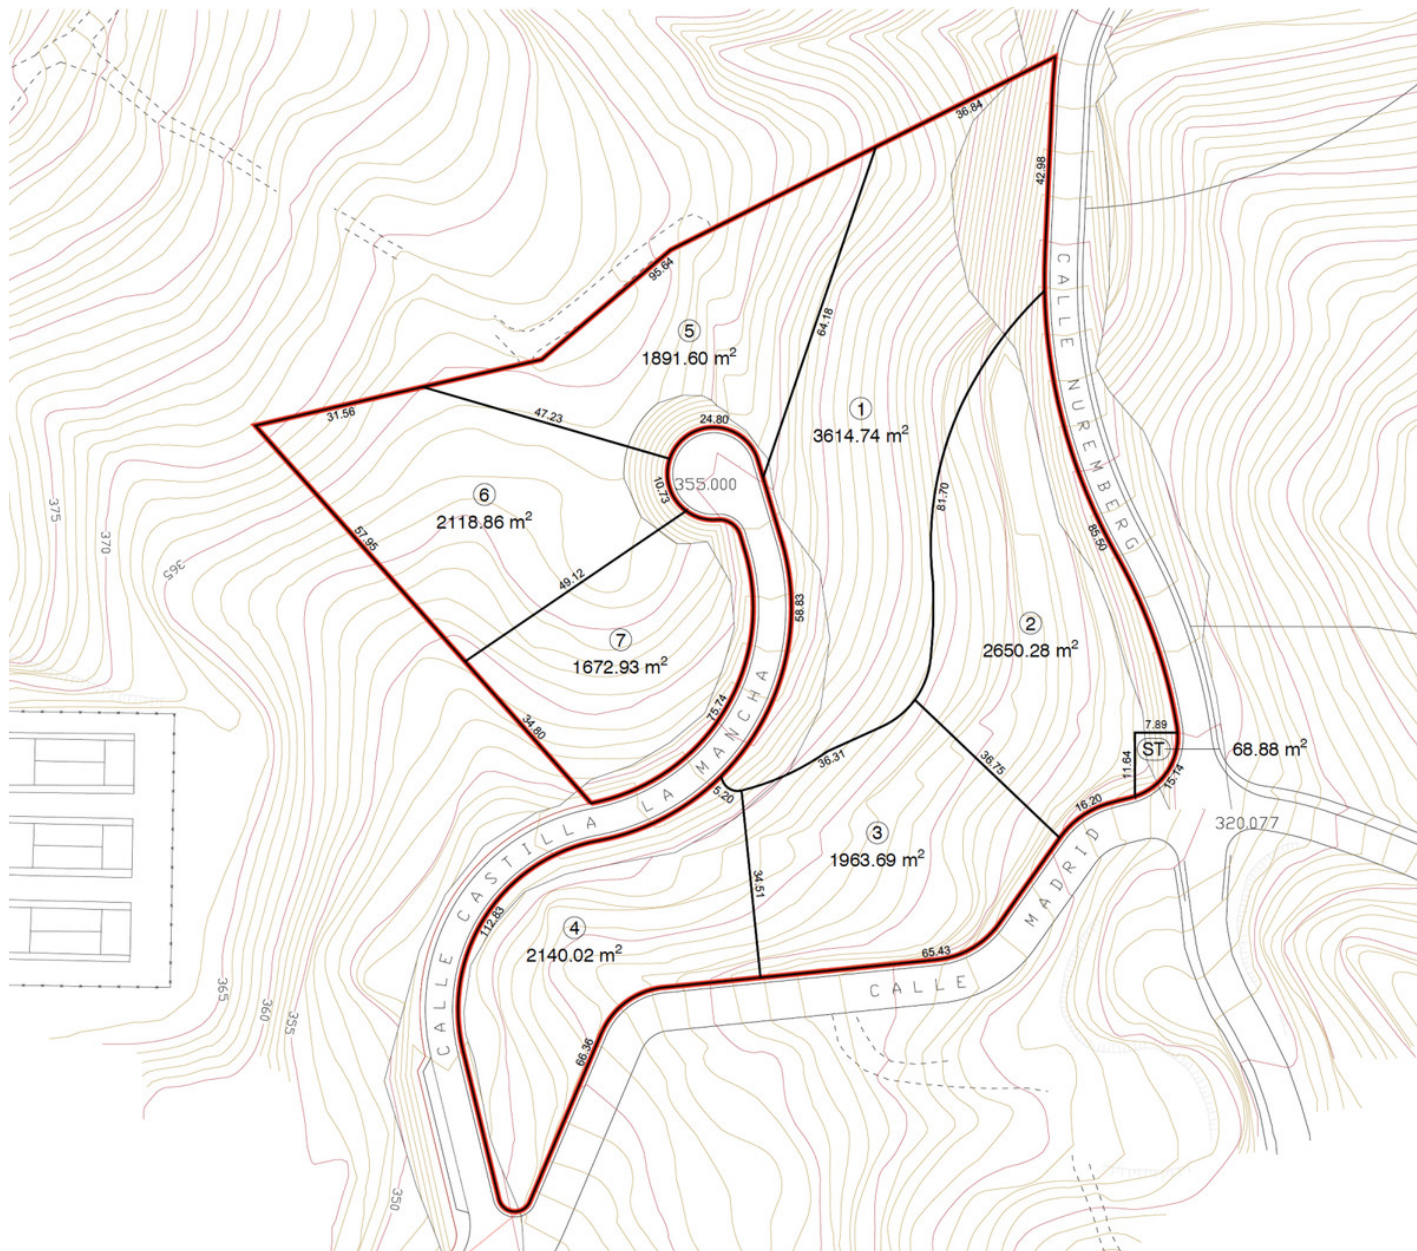

Terreno en La Mairena

Referencia: R3601016

Dormitorios: por petición

Baños: por petición

M²: 16.122

Precio: 6.448.800 €

Estado: Venta

Tipo de propiedad: Terreno Plazas: por petición

Día de la impresión : 19th Septiembre 2024

Descripción: Parcela para 9 villas 3547m2 de techo Vistas fabulosas al mar y montaña. Una oportunidad unica de tener una parcela para pueblo mediterraneo à 10 minutos de las mejores playas de Marbella, y a 4 minutos de varios campos de Golf. Completamente urbana; luz, agua, saneamiento, internet por fibra

Destacado:

None, Vistas al mar, Vistas a la montaña