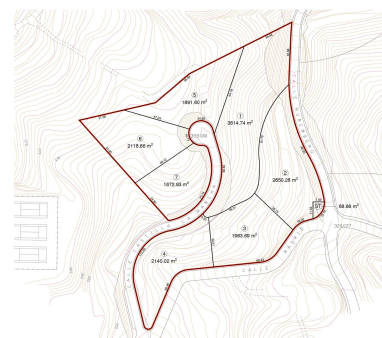

Terreno en La Mairena

Referencia: R3601016

Dormitorios: por petición

Baños: por petición

M²: 16.122

Precio: 6.448.800 €

Estado: Venta

Tipo de propiedad: Terreno Plazas: por petición

Día de la impresión : 23rd
Diciembre 2024

Descripción:Parcela para 9 villas 3547m2 de techo Vistas fabulosas al mar y montaña. Una oportunidad unica de tener una parcela para pueblo mediterraneo à 10 minutos de las mejores playas de Marbella, y a 4 minutos de varios campos de Golf. Completamente urbana; luz, agua, saneamiento, internet por fibra

Destacado:

None, Vistas al mar, Vistas a la montaña