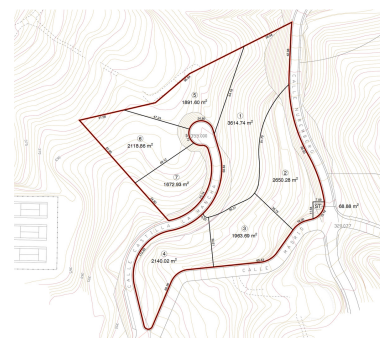

Terreno en La Mairena

Referencia: R3601016

Dormitorios: por petición

Baños: por petición

M²: 16.122

Precio: 6.448.800 €

Estado: Venta

Tipo de propiedad: Terreno Plazas: por petición

Día de la impresión : 10th
Junio 2026

Descripción:Parcela para 9 villas 3547m2 de techo Vistas fabulosas al mar y montaña. Una oportunidad unica de tener una parcela para pueblo mediterraneo à 10 minutos de las mejores playas de Marbella, y a 4 minutos de varios campos de Golf. Completamente urbana; luz, agua, saneamiento, internet por fibra

Destacado:

None, Vistas al mar, Vistas a la montaña