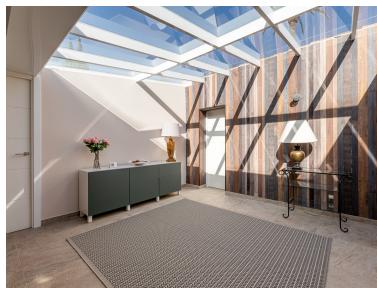

Plazas: por petición

Día de la impresión : 21st
Septiembre 2024

Descripción: Villa - Chalet, Benalmadena Pueblo, Costa del Sol. 6 Dormitorios, 6 Baños, Construidos 473 m², Jardin/Terreno 2433 m². Posición : Pueblo, Cerca de Golf, Cerca de Puerto, Cerca de Tiendas, Cerca del Mar, Cerca de Ciudad, Cerca de Colegios, Cerca de los Bosques, Cerca de Marina, Urbanización. Orientación : Suroeste. Estado : Excelente. Piscina : Privada. Climatización : Aire Acondicionado, A/A Caliente, A/A Frio, Chimenea, Baño. Vistas : Mar, Piscina. Características : Armarios Empotrados, Cerca de Transporte, Terraza Privada, ADSL / WIFI, Sala de Juegos, Lavadero, Baño En-Suite, Bar, Barbacoa, Doble acristalamiento. Muebles : Opcionales. Cocina : Equipada. Jardin : Privado, Paisajista, Mantenimiento fácil. Seguridad : Recinto Cerrado, Persianas Eléctricas, Portero Automático, Alarma, Seguridad 24 Horas, Caja fuerte. Aparcamiento : Más de uno. Servicios Públicos : Electricidad, Agua Potable, Teléfono. Categoría : Lujo, Reventa, Contemporáneo.