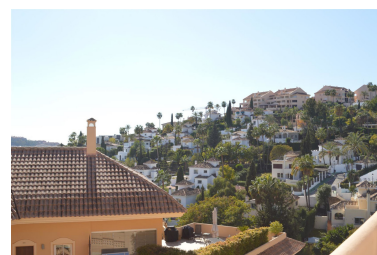

Plazas: por petición

Día de la impresión : 18th
Junio 2026

Descripción: Apartamento Planta Media, Nueva Andalucía, Costa del Sol. 2 Dormitorios, 2 Baños, Construidos 95 m², Terraza 16 m². Posición : Cerca de Golf, Cerca de Puerto, Cerca de Ciudad. Orientación : Suroeste. Estado : Buen. Piscina : Comunitaria, Cubierta, Con Calefacción, Piscina de Niños. Climatización : Aire Acondicionado, A/A Caliente, A/A Frio. Vistas : Montaña, Jardín. Características : Ascensor, Armarios Empotrados, Terraza Privada, TV Satélite , Gimnasio, Sauna, Trastero, Baño En-Suite, Suelos de Mármol, Jacuzzi, Bar, Doble acristalamiento, 24 Horas Recepción, Restaurant. Muebles : Amueblada. Cocina : Equipada. Jardín : Comunitario, Paisajista, Mantenimiento fácil. Seguridad : Recinto Cerrado, Seguridad 24 Horas. Aparcamiento : Subterráneo. Categoría : Casas de vacaciones, Reventa.