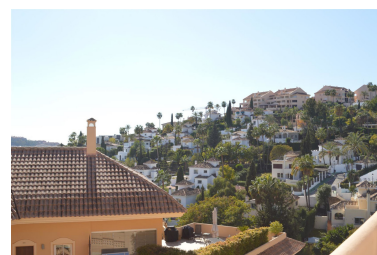

Plazas: por petición

Día de la impresión : 1st  
Mayo 2026

Descripción: Apartamento Planta Media, Nueva Andalucía, Costa del Sol. 2 Dormitorios, 2 Baños, Construidos 95 m², Terraza 16 m². Posición : Cerca de Golf, Cerca de Puerto, Cerca de Ciudad. Orientación : Suroeste. Estado : Buen. Piscina : Comunitaria, Cubierta, Con Calefacción, Piscina de Niños. Climatización : Aire Acondicionado, A/A Caliente, A/A Frio. Vistas : Montaña, Jardín. Características : Ascensor, Armarios Empotrados, Terraza Privada, TV Satélite , Gimnasio, Sauna, Trastero, Baño En-Suite, Suelos de Mármol, Jacuzzi, Bar, Doble acristalamiento, 24 Horas Recepción, Restaurant. Muebles : Amueblada. Cocina : Equipada. Jardín : Comunitario, Paisajista, Mantenimiento fácil. Seguridad : Recinto Cerrado, Seguridad 24 Horas. Aparcamiento : Subterráneo. Categoría : Casas de vacaciones, Reventa.