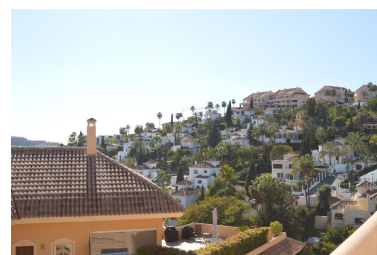

Plazas: por petición

Día de la impresión : 21st
Enero 2025

Descripción: Apartamento Planta Media, Nueva Andalucía, Costa del Sol. 2 Dormitorios, 2 Baños, Construidos 95 m², Terraza 16 m². Posición : Cerca de Golf, Cerca de Puerto, Cerca de Ciudad. Orientación : Suroeste. Estado : Buen. Piscina : Comunitaria, Cubierta, Con Calefacción, Piscina de Niños. Climatización : Aire Acondicionado, A/A Caliente, A/A Frio. Vistas : Montaña, Jardín. Características : Ascensor, Armarios Empotrados, Terraza Privada, TV Satélite , Gimnasio, Sauna, Trastero, Baño En-Suite, Suelos de Mármol, Jacuzzi, Bar, Doble acristalamiento, 24 Horas Recepción, Restaurant. Muebles : Amueblada. Cocina : Equipada. Jardín : Comunitario, Paisajista, Mantenimiento fácil. Seguridad : Recinto Cerrado, Seguridad 24 Horas. Aparcamiento : Subterráneo. Categoría : Casas de vacaciones, Reventa.