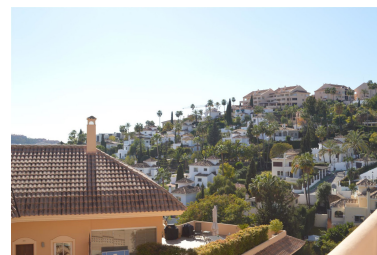

Plazas: por petición

Día de la impresión : 28th
Septiembre 2024

Descripción: Apartamento Planta Media, Nueva Andalucía, Costa del Sol. 2 Dormitorios, 2 Baños, Construidos 95 m², Terraza 16 m². Posición : Cerca de Golf, Cerca de Puerto, Cerca de Cuidad. Orientación : Suroeste. Estado : Buen. Piscina : Comunitaria, Cubierta, Con Calefacción, Piscina de Niños. Climatización : Aire Acondicionado, A/A Caliente, A/A Frio. Vistas : Montaña, Jardín. Características : Ascensor, Armarios Empotrados, Terraza Privada, TV Satélite , Gimnasio, Sauna, Trastero, Baño En-Suite, Suelos de Mármol, Jacuzzi, Bar, Doble acristalamiento, 24 Horas Recepción, Restaurant. Muebles : Amueblada. Cocina : Equipada. Jardin : Comunitario, Paisajista, Mantenimiento fácil. Seguridad : Recinto Cerrado, Seguridad 24 Horas. Aparcamiento : Subterráneo. Categoría : Casas de vacaciones, Reventa.