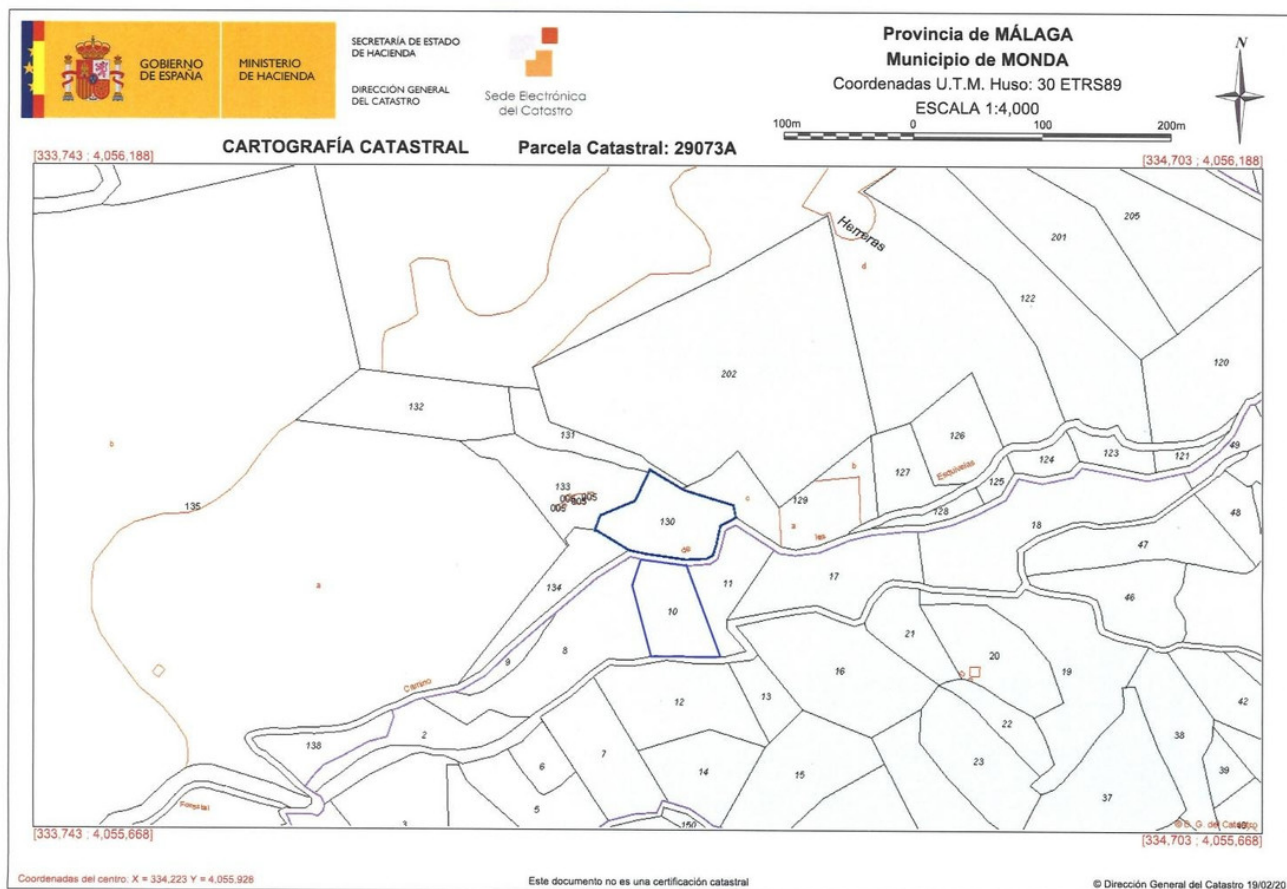

Terreno en Monda

Referencia: R3616397

Dormitorios: por petición

Baños: por petición

M²: 6.000

Precio: 60.000 €

Estado: Venta

Tipo de propiedad: Terreno Plazas: por petición

Día de la impresión : 16th Junio 2026

Descripción:2942-V A la venta parcela rustica de 6.000m2 con árboles frutales (almendros, olivos e higuera), con proyecto para almacén de 50m2, agua y luz cerca, (zona de las esquívelas) cerca del pueblo. Propiedades y servicios de nuestra agencia: En nuestra agencia disponemos de numerosas propiedades como esta finca, de lo contrario nos adaptamos a las necesidades de cada uno de nuestros clientes gracias al amplio catálogo de propiedades a la venta, en alquiler, con diferente capacidad y ubicadas en enclaves exclusivos. También y en todo nuestro proceso de compra-venta de nuestros inmuebles, ofrecemos servicio de asesoramiento legal, ofertas inmobiliarias, gestiones y tramitaciones de todo tipo de documento, búsqueda de propiedades a medida en la Costa del Sol.