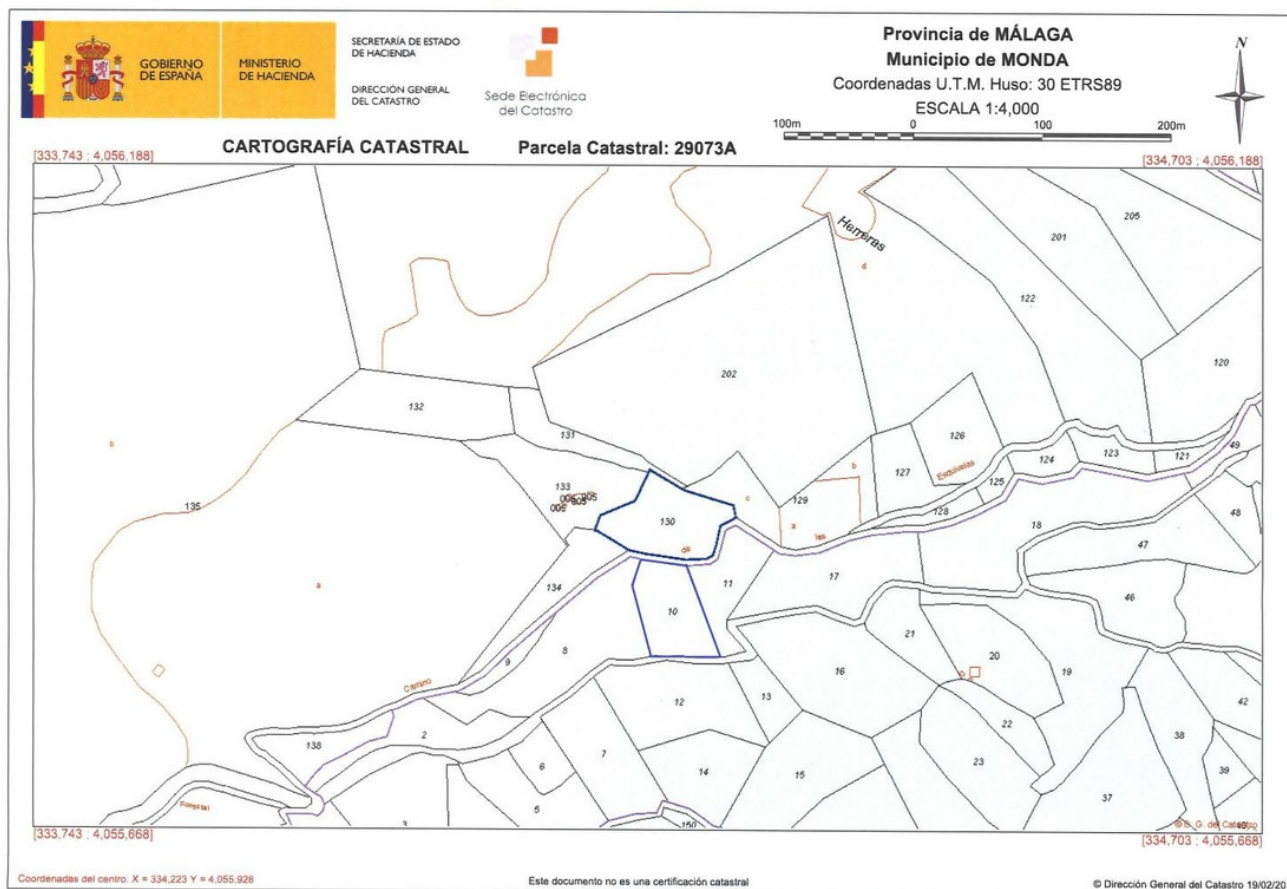

Terreno en Monda

Referencia: R3616397

Dormitorios: por petición

Baños: por petición

M²: 6.000

Precio: 60.000 €

Estado: Venta

Tipo de propiedad: Terreno Plazas: por petición

Día de la impresión : 4th
Febrero 2025

Descripción:2942-V A la venta parcela rustica de 6.000m2 con árboles frutales (almendros, olivos e higuera), con proyecto para almacén de 50m2, agua y luz cerca, (zona de las esquívelas) cerca del pueblo. Propiedades y servicios de nuestra agencia: En nuestra agencia disponemos de numerosas propiedades como esta finca, de lo contrario nos adaptamos a las necesidades de cada uno de nuestros clientes gracias al amplio catálogo de propiedades a la venta, en alquiler, con diferente capacidad y ubicadas en enclaves exclusivos. También y en todo nuestro proceso de compra-venta de nuestros inmuebles, ofrecemos servicio de asesoramiento legal, ofertas inmobiliarias, gestiones y tramitaciones de todo tipo de documento, búsqueda de propiedades a medida en la Costa del Sol.