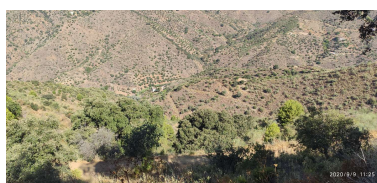

Día de la impresión : 4th
Febrero 2025

Descripción:2942-V A la venta parcela rustica de 6.000m2 con árboles frutales (almendros, olivos e higuera), con proyecto para almacén de 50m2, agua y luz cerca, (zona de las esquívelas) cerca del pueblo. Propiedades y servicios de nuestra agencia: En nuestra agencia disponemos de numerosas propiedades como esta finca, de lo contrario nos adaptamos a las necesidades de cada uno de nuestros clientes gracias al amplio catálogo de propiedades a la venta, en alquiler, con diferente capacidad y ubicadas en enclaves exclusivos. También y en todo nuestro proceso de compra-venta de nuestros inmuebles, ofrecemos servicio de asesoramiento legal, ofertas inmobiliarias, gestiones y tramitaciones de todo tipo de documento, búsqueda de propiedades a medida en la Costa del Sol.