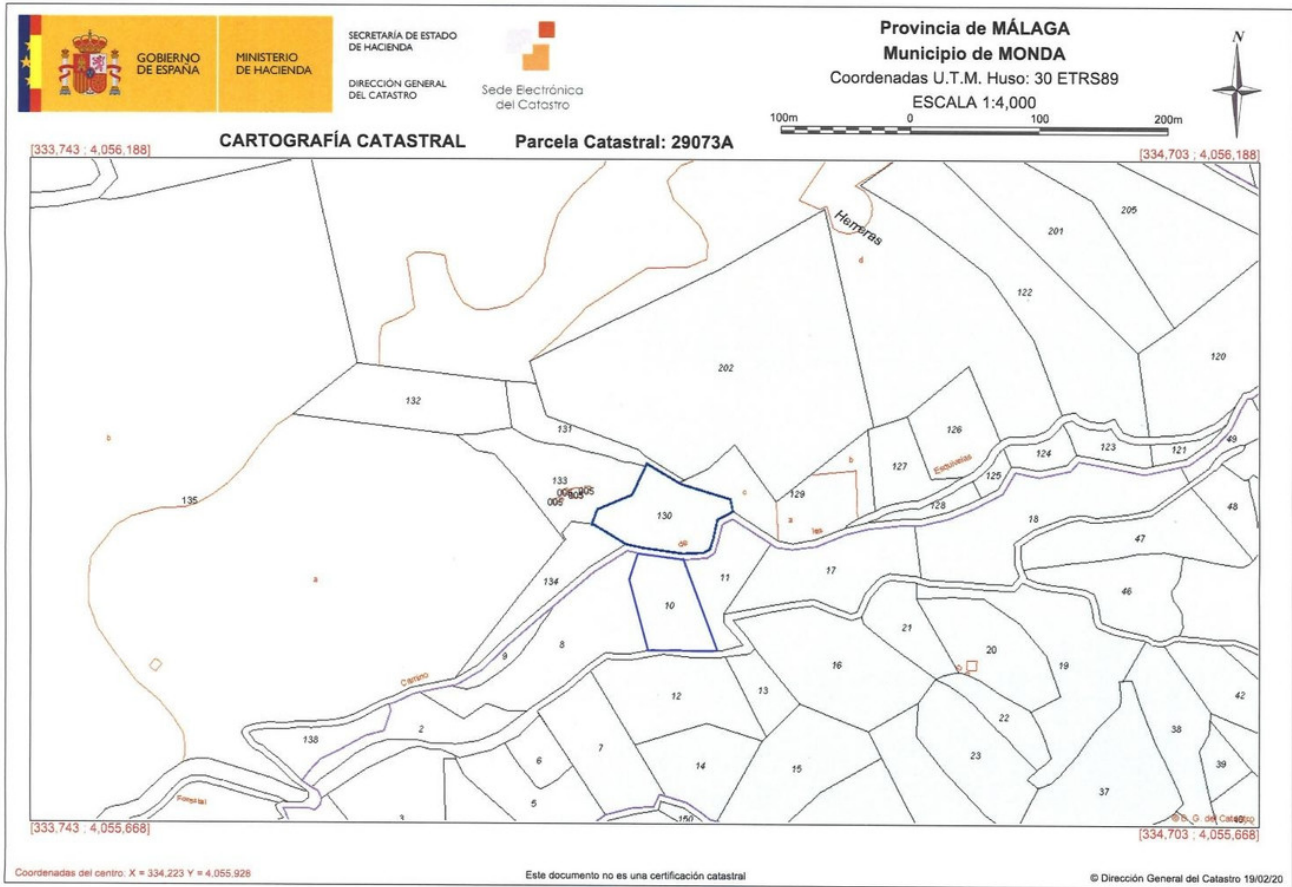

Terreno en Monda

Referencia: R3616397

Dormitorios: por petición

Baños: por petición

M²: 6.000

Precio: 60.000 €

Estado: Venta

Tipo de propiedad: Terreno Plazas: por petición

Día de la impresión : 4th
Octubre 2024

Descripción:2942-V A la venta parcela rustica de 6.000m2 con árboles frutales (almendros, olivos e higuera), con proyecto para almacén de 50m2, agua y luz cerca, (zona de las esquívelas) cerca del pueblo. Propiedades y servicios de nuestra agencia: En nuestra agencia disponemos de numerosas propiedades como esta finca, de lo contrario nos adaptamos a las necesidades de cada uno de nuestros clientes gracias al amplio catálogo de propiedades a la venta, en alquiler, con diferente capacidad y ubicadas en enclaves exclusivos. También y en todo nuestro proceso de compra-venta de nuestros inmuebles, ofrecemos servicio de asesoramiento legal, ofertas inmobiliarias, gestiones y tramitaciones de todo tipo de documento, búsqueda de propiedades a medida en la Costa del Sol.