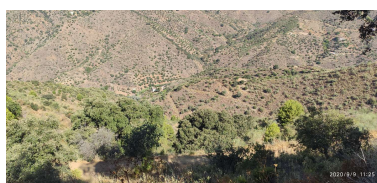

Día de la impresión : 16th Junio 2026

Descripción:2942-V A la venta parcela rustica de 6.000m2 con árboles frutales (almendros, olivos e higuera), con proyecto para almacén de 50m2, agua y luz cerca, (zona de las esquívelas) cerca del pueblo. Propiedades y servicios de nuestra agencia: En nuestra agencia disponemos de numerosas propiedades como esta finca, de lo contrario nos adaptamos a las necesidades de cada uno de nuestros clientes gracias al amplio catálogo de propiedades a la venta, en alquiler, con diferente capacidad y ubicadas en enclaves exclusivos. También y en todo nuestro proceso de compra-venta de nuestros inmuebles, ofrecemos servicio de asesoramiento legal, ofertas inmobiliarias, gestiones y tramitaciones de todo tipo de documento, búsqueda de propiedades a medida en la Costa del Sol.