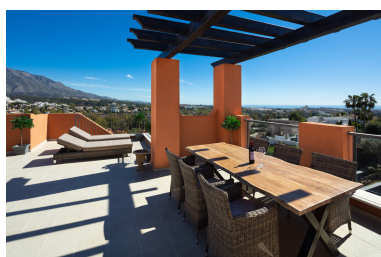

Plazas: por petición

Día de la impresión : 10th
Marzo 2025

Descripción:Increíble ático dúplex con espectaculares vistas al mar, montaña y el valle del golf en la Cerquilla, Nueva Anadalucia. Un desarrollo completamente nuevo con un entorno natural único, lleno de espectaculares jardines tropicales de más de 13,000 m². Hay varias piscinas y un pequeño lago. La ubicación es ideal en el Valle del Golf, junto a los famosos campos de golf de Los Naranjos, Aloha y las Brisas, a solo 5 minutos en coche de Puerto Banús. Este apartamento tiene un amplio salón / comedor con acceso directo a una hermosa terraza con vistas al mar, Cocina abierta totalmente amueblada, 2 dormitorios y 2 baños (uno en-suite) y un solarium privado muy grande con una zona de barbacoa / cocina. Parking y un gran trastero incluidos en el precio. Comunidad cerrada con conserje