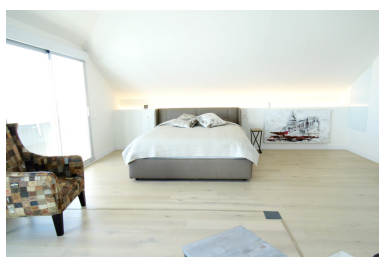

Plazas: por petición

Día de la impresión : 1st
Mayo 2026

Descripción: ¡El ático más impresionante de la costa! Moderno ático en un edificio contemporáneo a estrenar en venta en la exclusiva zona de El Higuierón, a pocos metros del prestigioso Hotel Hilton. Esta propiedad necesita ser vista para ser completamente apreciada. La propiedad ofrece una terraza envolvente con varios espacios diferentes como comedor, solarium, jacuzzis o zona de descanso, donde podrá disfrutar de las espectaculares vistas de Fuengirola, la montaña y el mar. En el interior, encontramos una fabulosa cocina abierta totalmente equipada, amplio salón con paredes de vidrio, que se abren completamente para integrar el apartamento con el espacio exterior, y le da una fantástica sensación de espacio. Todo lujo y confort! Se está construyendo un estadio en la urbanización, reservado solo para los equipos de fútbol del Real Madrid o Barcelona y la propiedad se ve directamente a él. ¡Ideal para los amantes del fútbol! Muy impresionante, este es el ático de tus sueños. Ático, Benalmadena, Costa del Sol. 2 Dormitorios, 2 Baños, Construidos 120 m², Terraza 120 m². Posición : Suburbano, Cerca de Golf, Cerca de Tiendas, Cerca del Mar, Cerca de Ciudad, Urbanización. Orientación : Sur, Suroeste. Estado : Excelente, Nueva Construcción. Piscina : Comunitaria. Climatización : Aire Acondicionado. Vistas : Mar, Montaña, Panorámicas. Características : Ascensor, Armarios Empotrados, Cerca de Transporte, Terraza Privada, TV Satélite , ADSL / WIFI, Trastero, Lavadero, Baño En-Suite, Acceso para minusválidos, Suelos de Mármol, Jacuzzi, Doble acristalamiento, Domotica. Muebles : Parcialmente. Cocina : Equipada. Jardin : Comunitario. Seguridad : Recinto Cerrado, Persianas Eléctricas, Portero Automático, Alarma, Seguridad 24 Horas. Aparcamiento : Subterráneo, Más de uno. Servicios Públicos : Electricidad. Categoría : Lujo, Reventa, Contemporáneo.