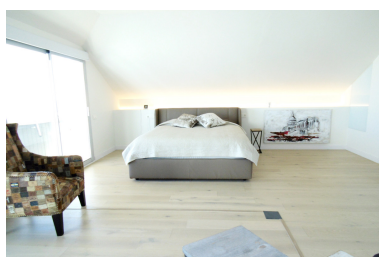

Plazas: por petición

Día de la impresión : 11th
Enero 2025

Descripción: ¡El ático más impresionante de la costa! Moderno ático en un edificio contemporáneo a estrenar en venta en la exclusiva zona de El Higuierón, a pocos metros del prestigioso Hotel Hilton. Esta propiedad necesita ser vista para ser completamente apreciada. La propiedad ofrece una terraza envolvente con varios espacios diferentes como comedor, solarium, jacuzzis o zona de descanso, donde podrá disfrutar de las espectaculares vistas de Fuengirola, la montaña y el mar. En el interior, encontramos una fabulosa cocina abierta totalmente equipada, amplio salón con paredes de vidrio, que se abren completamente para integrar el apartamento con el espacio exterior, y le da una fantástica sensación de espacio. Todo lujo y confort! Se está construyendo un estadio en la urbanización, reservado solo para los equipos de fútbol del Real Madrid o Barcelona y la propiedad se ve directamente a él. ¡Ideal para los amantes del fútbol! Muy impresionante, este es el ático de tus sueños. Ático, Benalmadena, Costa del Sol. 2 Dormitorios, 2 Baños, Construidos 120 m², Terraza 120 m². Posición : Suburbano, Cerca de Golf, Cerca de Tiendas, Cerca del Mar, Cerca de Ciudad, Urbanización. Orientación : Sur, Suroeste. Estado : Excelente, Nueva Construcción. Piscina : Comunitaria. Climatización : Aire Acondicionado. Vistas : Mar, Montaña, Panorámicas. Características : Ascensor, Armarios Empotrados, Cerca de Transporte, Terraza Privada, TV Satélite , ADSL / WIFI, Trastero, Lavadero, Baño En-Suite, Acceso para minusválidos, Suelos de Mármol, Jacuzzi, Doble acristalamiento, Domotica. Muebles : Parcialmente. Cocina : Equipada. Jardin : Comunitario. Seguridad : Recinto Cerrado, Persianas Eléctricas, Portero Automático, Alarma, Seguridad 24 Horas. Aparcamiento : Subterráneo, Más de uno. Servicios Públicos : Electricidad. Categoría : Lujo, Reventa, Contemporáneo.