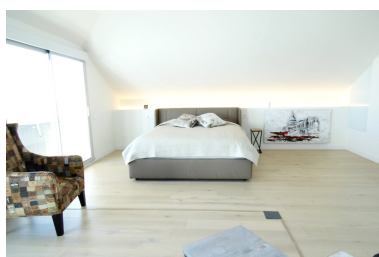

Plazas: por petición

Día de la impresión : 22nd
Septiembre 2024

Descripción: ¡El ático más impresionante de la costa! Moderno ático en un edificio contemporáneo a estrenar en venta en la exclusiva zona de El Higuierón, a pocos metros del prestigioso Hotel Hilton. Esta propiedad necesita ser vista para ser completamente apreciada. La propiedad ofrece una terraza envolvente con varios espacios diferentes como comedor, solarium, jacuzzis o zona de descanso, donde podrá disfrutar de las espectaculares vistas de Fuengirola, la montaña y el mar. En el interior, encontramos una fabulosa cocina abierta totalmente equipada, amplio salón con paredes de vidrio, que se abren completamente para integrar el apartamento con el espacio exterior, y le da una fantástica sensación de espacio. Todo lujo y confort! Se está construyendo un estadio en la urbanización, reservado solo para los equipos de fútbol del Real Madrid o Barcelona y la propiedad se ve directamente a él. ¡Ideal para los amantes del fútbol! Muy impresionante, este es el ático de tus sueños. Ático, Benalmadena, Costa del Sol. 2 Dormitorios, 2 Baños, Construidos 120 m², Terraza 120 m². Posición : Suburbano, Cerca de Golf, Cerca de Tiendas, Cerca del Mar, Cerca de Ciudad, Urbanización. Orientación : Sur, Suroeste. Estado : Excelente, Nueva Construcción. Piscina : Comunitaria. Climatización : Aire Acondicionado. Vistas : Mar, Montaña, Panorámicas. Características : Ascensor, Armarios Empotrados, Cerca de Transporte, Terraza Privada, TV Satélite , ADSL / WIFI, Trastero, Lavadero, Baño En-Suite, Acceso para minusválidos, Suelos de Mármol, Jacuzzi, Doble acristalamiento, Domotica. Muebles : Parcialmente. Cocina : Equipada. Jardin : Comunitario. Seguridad : Recinto Cerrado, Persianas Eléctricas, Portero Automático, Alarma, Seguridad 24 Horas. Aparcamiento : Subterráneo, Más de uno. Servicios Públicos : Electricidad. Categoría : Lujo, Reventa, Contemporáneo.