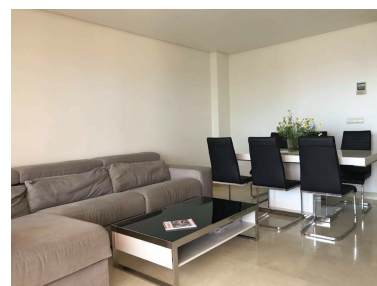

Plazas: por petición

Día de la impresión : 15th  
Enero 2025

---

Descripción: Magnífico piso en un complejo con amplios sitios, donde se ha cuidado hasta el más mínimo detalle, consiguiendo un ambiente único y exclusivo. Se encuentra situado en el Valle del Golf, a orillas del Lago Viejo, rodeada de los mejores campos de golf de la zona. El piso cuenta con una amplia terraza con vistas abiertas, espacioso salón comedor, cocina amueblada y equipada, 2 amplios dormitorios, 2 baños. Disfrute de la grandeza de vivir en un espacio lleno de luminosidad y de gran amplitud, traspase sus esbeltos ventanales que se abren a la calidez y admire sus hermosas vistas.