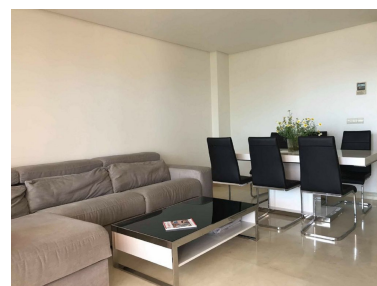

Plazas: por petición

Día de la impresión : 1st
Mayo 2026

Descripción: Magnífico piso en un complejo con amplios sitios, donde se ha cuidado hasta el más mínimo detalle, consiguiendo un ambiente único y exclusivo. Se encuentra situado en el Valle del Golf, a orillas del Lago Viejo, rodeada de los mejores campos de golf de la zona. El piso cuenta con una amplia terraza con vistas abiertas, espacioso salón comedor, cocina amueblada y equipada, 2 amplios dormitorios, 2 baños. Disfrute de la grandeza de vivir en un espacio lleno de luminosidad y de gran amplitud, traspase sus esbeltos ventanales que se abren a la calidez y admire sus hermosas vistas.