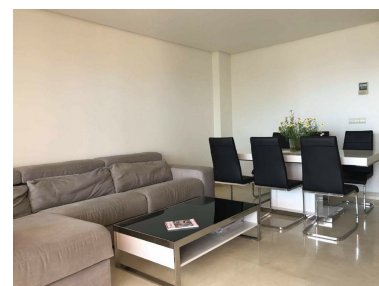

Plazas: por petición

Día de la impresión : 25th
Septiembre 2024

Descripción: Magnífico piso en un complejo con amplios sitios, donde se ha cuidado hasta el más mínimo detalle, consiguiendo un ambiente único y exclusivo. Se encuentra situado en el Valle del Golf, a orillas del Lago Viejo, rodeada de los mejores campos de golf de la zona. El piso cuenta con una amplia terraza con vistas abiertas, espacioso salón comedor, cocina amueblada y equipada, 2 amplios dormitorios, 2 baños. Disfrute de la grandeza de vivir en un espacio lleno de luminosidad y de gran amplitud, traspase sus esbeltos ventanales que se abren a la calidez y admire sus hermosas vistas.