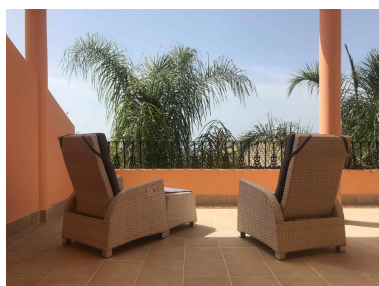

Plazas: por petición

Día de la impresión : 15th  
Enero 2025

---

Descripción: Magnífico piso en un complejo con amplios sitios, donde se ha cuidado hasta el más mínimo detalle, consiguiendo un ambiente único y exclusivo. Se encuentra situado en el Valle del Golf, a orillas del Lago Viejo, rodeada de los mejores campos de golf de la zona. El piso cuenta con una amplia terraza con vistas abiertas, espacioso salón comedor, cocina amueblada y equipada, 2 amplios dormitorios, 2 baños. Disfrute de la grandeza de vivir en un espacio lleno de luminosidad y de gran amplitud, traspase sus esbeltos ventanales que se abren a la calidez y admire sus hermosas vistas.