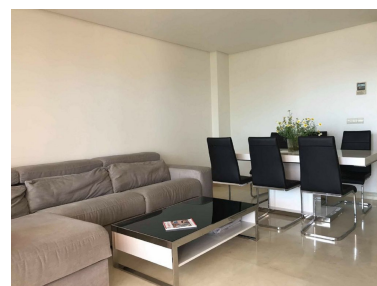

Plazas: por petición

Día de la impresión : 18th
Junio 2026

Descripción: Magnífico piso en un complejo con amplios sitios, donde se ha cuidado hasta el más mínimo detalle, consiguiendo un ambiente único y exclusivo. Se encuentra situado en el Valle del Golf, a orillas del Lago Viejo, rodeada de los mejores campos de golf de la zona. El piso cuenta con una amplia terraza con vistas abiertas, espacioso salón comedor, cocina amueblada y equipada, 2 amplios dormitorios, 2 baños. Disfrute de la grandeza de vivir en un espacio lleno de luminosidad y de gran amplitud, traspase sus esbeltos ventanales que se abren a la calidez y admire sus hermosas vistas.