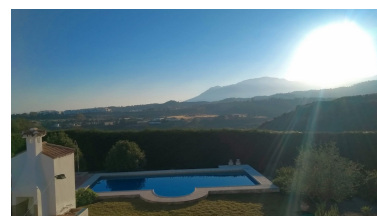

Plazas: por petición

Día de la impresión : 23rd  
Diciembre 2024

---

Descripción: Se vende impresionante finca de 28.000 m<sup>2</sup> en una situación inmejorable y con unas vistas espectaculares; justo al lado del campo de golf los Flamengos, del hotel Villa Padierna y rodeada de villas y viviendas de alto standing. Tiene construidos un chalet de 300 m<sup>2</sup> con 4 habitaciones y 4 baños, sótano, piscina y jardines, además de una casa de invitados de 75 m<sup>2</sup> con 2 habitaciones y un baño. Oportunidad única de inversión, debido a su ubicación y al desarrollo urbanístico que está experimentando actualmente toda la zona, con la construcción de varias urbanizaciones y villas de lujo. La finca original tiene 84.000 m<sup>2</sup> y se partió en tres. Posibilidad de vender las otras dos partes anexas en conjunto. 1ª Planta.