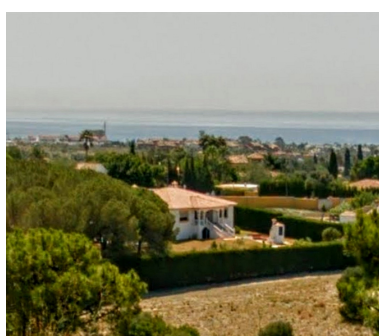

Casas rústica en Benahavís

Referencia: R3642374

Dormitorios: 6

Baños: 5

M<sup>2</sup>: 435

Precio: 6.000.000 €

Estado: Venta

Tipo de propiedad: Casas rústica

Plazas: por petición

Día de la impresión : 23rd  
Diciembre 2024

---

Descripción: Se vende impresionante finca de 28.000 m<sup>2</sup> en una situación inmejorable y con unas vistas espectaculares; justo al lado del campo de golf los Flamengos, del hotel Villa Padierna y rodeada de villas y viviendas de alto standing. Tiene construidos un chalet de 300 m<sup>2</sup> con 4 habitaciones y 4 baños, sótano, piscina y jardines, además de una casa de invitados de 75 m<sup>2</sup> con 2 habitaciones y un baño. Oportunidad única de inversión, debido a su ubicación y al desarrollo urbanístico que está experimentando actualmente toda la zona, con la construcción de varias urbanizaciones y villas de lujo. La finca original tiene 84.000 m<sup>2</sup> y se partió en tres. Posibilidad de vender las otras dos partes anexas en conjunto. 1ª Planta.