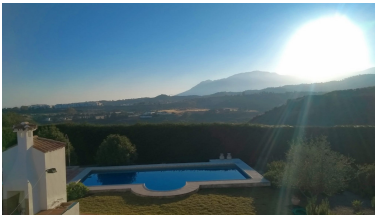

Casas rústica en Benahavís

Referencia: R3642374

Dormitorios: 6

Baños: 5

M²: 435

Precio: 6.000.000 €

Descripción: Se vende impresionante finca de 28.000 m² en una situación inmejorable y con unas vistas espectaculares; justo al lado del campo de golf los Flamengos, del hotel Villa Padierna y rodeada de villas y viviendas de alto standing. Tiene construidos un chalet de 300 m² con 4 habitaciones y 4 baños, sótano, piscina y jardines, además de una casa de invitados de 75 m² con 2 habitaciones y un baño. Oportunidad única de inversión, debido a su ubicación y al desarrollo urbanístico que está experimentando actualmente toda la zona, con la construcción de varias urbanizaciones y villas de lujo. La finca original tiene 84.000 m² y se partió en tres. Posibilidad de vender las otras dos partes anexas en conjunto. 1ª Planta.