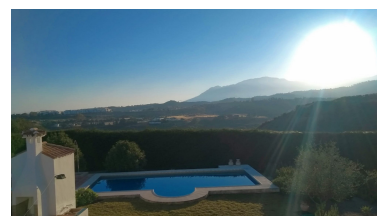

Plazas: por petición

Día de la impresión : 19th
Septiembre 2024

Descripción: Se vende impresionante finca de 28.000 m² en una situación inmejorable y con unas vistas espectaculares; justo al lado del campo de golf los Flamengos, del hotel Villa Padierna y rodeada de villas y viviendas de alto standing. Tiene construidos un chalet de 300 m² con 4 habitaciones y 4 baños, sótano, piscina y jardines, además de una casa de invitados de 75 m² con 2 habitaciones y un baño. Oportunidad única de inversión, debido a su ubicación y al desarrollo urbanístico que está experimentando actualmente toda la zona, con la construcción de varias urbanizaciones y villas de lujo. La finca original tiene 84.000 m² y se partió en tres. Posibilidad de vender las otras dos partes anexas en conjunto. 1ª Planta.