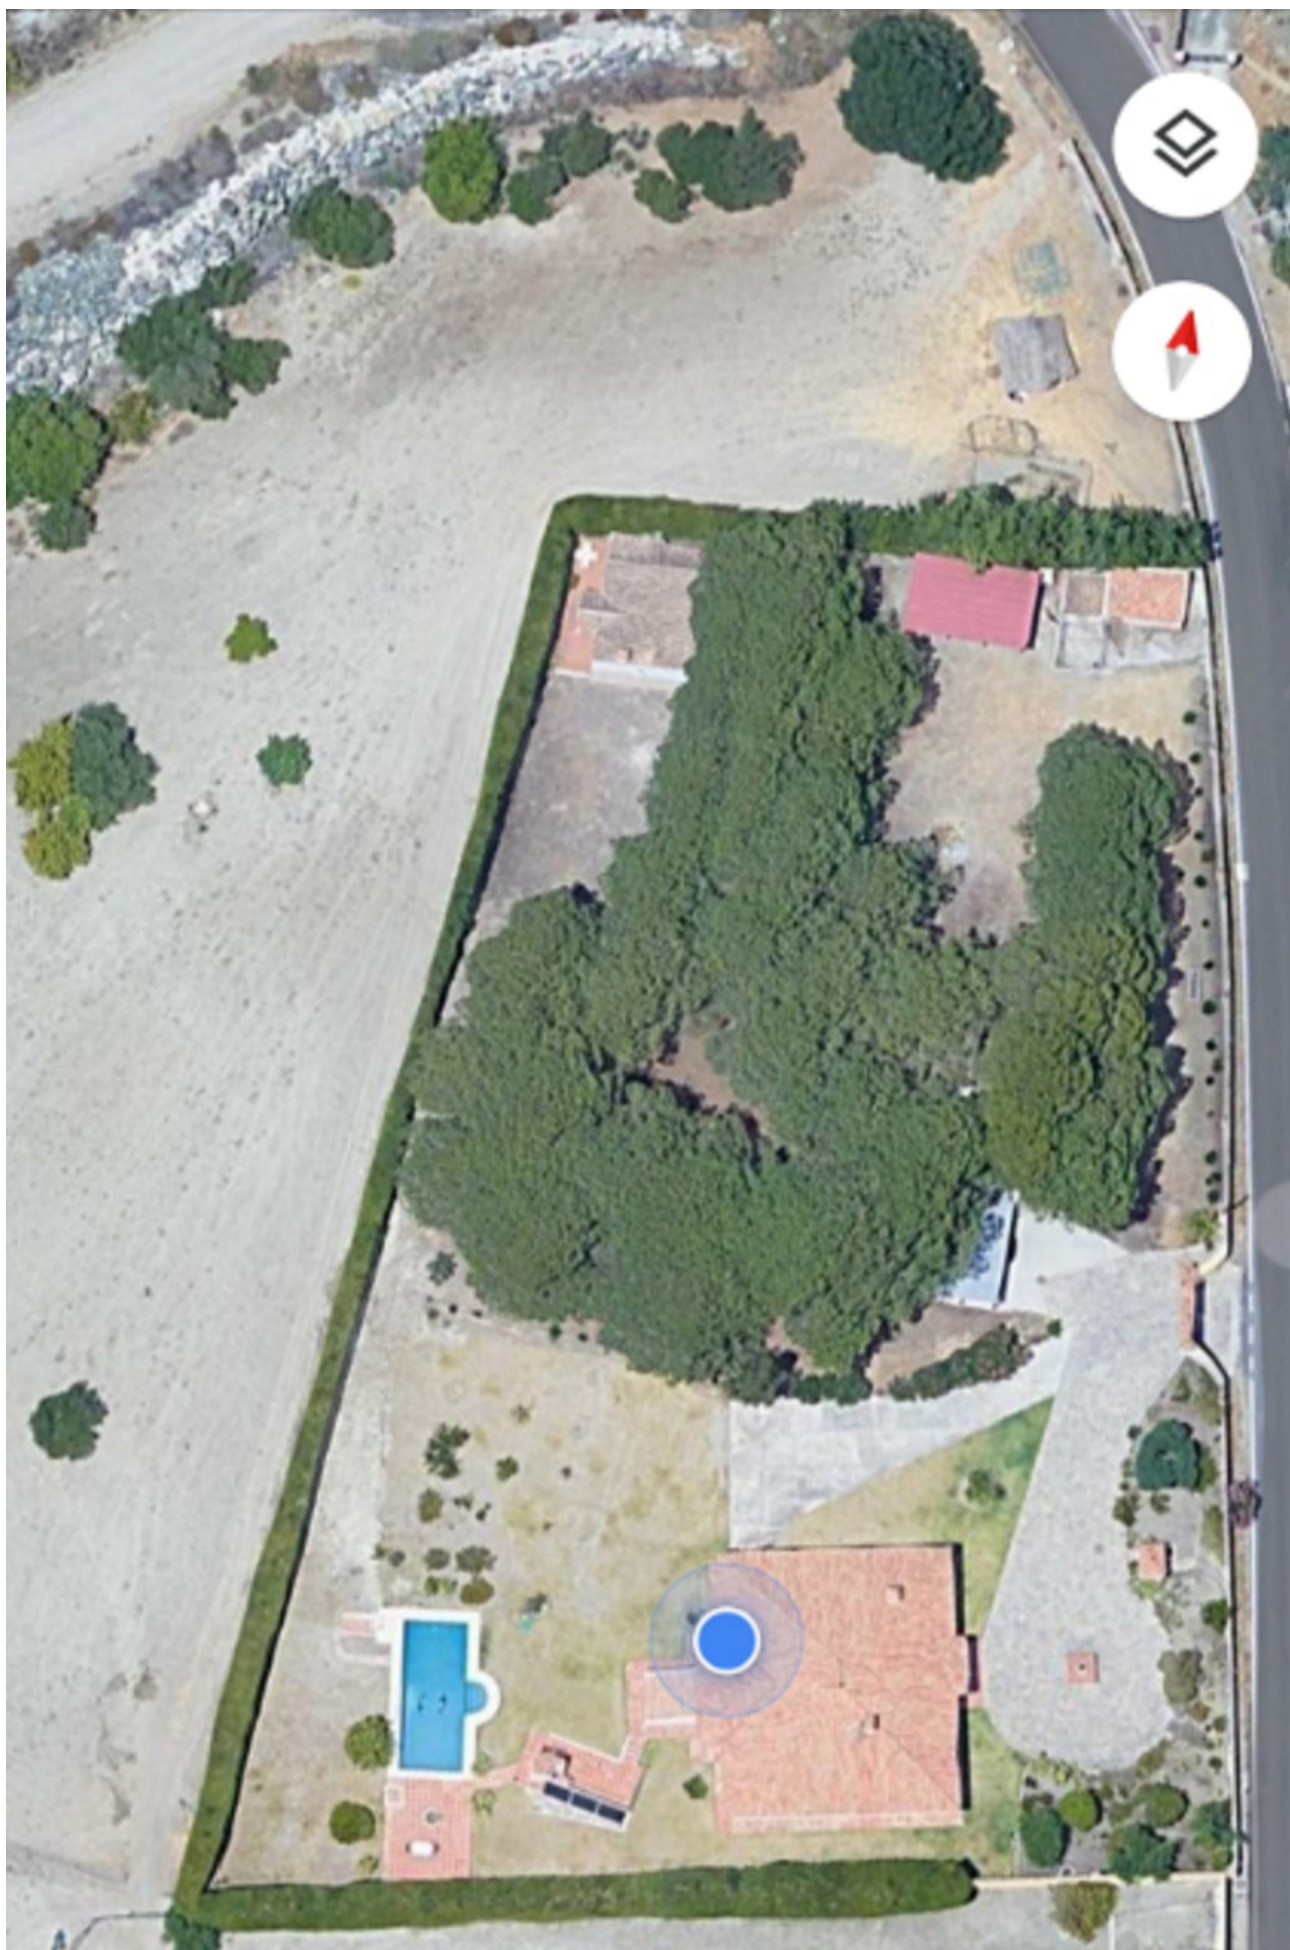

Casas rústica en Benahavís

Referencia: R3642374

Dormitorios: 6

Baños: 5

M²: 435

Precio: 6.000.000 €

Descripción: Se vende impresionante finca de 28.000 m² en una situación inmejorable y con unas vistas espectaculares; justo al lado del campo de golf los Flamengos, del hotel Villa Padierna y rodeada de villas y viviendas de alto standing. Tiene construidos un chalet de 300 m² con 4 habitaciones y 4 baños, sótano, piscina y jardines, además de una casa de invitados de 75 m² con 2 habitaciones y un baño. Oportunidad única de inversión, debido a su ubicación y al desarrollo urbanístico que está experimentando actualmente toda la zona, con la construcción de varias urbanizaciones y villas de lujo. La finca original tiene 84.000 m² y se partió en tres. Posibilidad de vender las otras dos partes anexas en conjunto. 1ª Planta.