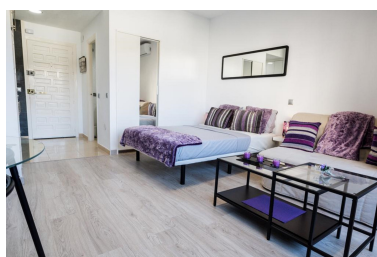

Plazas: por petición

Día de la impresión : 3rd
Octubre 2024

Descripción: ¡¡REBAJADO!! El apartamento estudio benal beach playa suite está en primera línea de playa, situado en benalmádena costa, un precioso pueblo costero de Málaga. El alojamiento recién reformado, probablemente el más bonito y más completo del complejo está frente al mar, en un complejo con restaurantes, 2 bares, bar de piscina, impresionante parque acuático privado único en la costa del sol, 3000 metros de jardines para perderte o descansar bajo sus sombrillas. Este apartamento cuenta con aire acondicionado, tv de pantalla plana vía satélite con 20 canales internacionales, zona de comedor y cocina totalmente equipada con microondas, horno, nevera y congelador. Baño completo con secador de pelo, plancha y lavadora. No le falta ni un detalle para que disfrute de tu estancia. Cama de 135 con colchón viscoelástica de primera calidad, sofá cama de 2 personas, zona de estar y comedor. El personal de la recepción habla francés, alemán, inglés y español y está a disposición de los huéspedes las 24h del día. Hay aparcamiento privado gratis en el complejo. El apartamento dispone de una hermosa terraza donde desayunar o tomar un aperitivo. Los huéspedes del benal beach playa podrán practicar senderismo, esquí o moto de agua en las inmediaciones, paseos en barco, disfrutar de las enormes piscinas con tobogán al aire libre o tomar un aperitivo en el bar central de la piscina siempre muy animado. Tomarte un coctel con el agua hasta la cintura, te gustara entre los lugares de interés cercanos al alojamiento se incluyen selwo marina con las actuaciones de sus delfines y otros animales marinos, el castillo de bil bil, el castillo de las águilas, el parque y lago la paloma con cientos de animales sueltos, el famoso puerto deportivo marina de benalmádena, el impresionante teleférico de benalmádena. También se encuentra a menos de 10 minutos andando del casino de torrequebrada. ¡imposible aburrirse! y todo a un paso del apartamento. El aeropuerto más cercano es el de Málaga, ubicado a 13 km de benal beach playa. El establecimiento ofrece un servicio de enlace con el aeropuerto por un suplemento. El complejo ofrece una amplia gama de instalaciones, como maxi gimnasio totalmente equipado con sauna, baño de vapor, bañera de hidromasaje y piscina climatizada de hidroterapia, impresionante sala de juegos para todas las edades y animación por la noche. 5ª Planta. Ascensor. Garaje. Amueblado. Terraza. Calefacción. Piscina. Jardín.