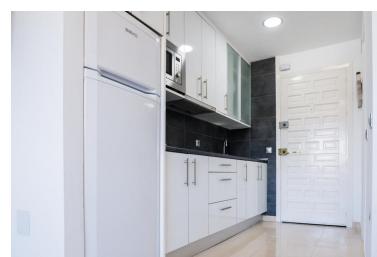

Plazas: por petición

Día de la impresión : 3rd
Octubre 2024

Descripción: ¡¡REBAJADO!! El apartamento estudio benal beach playa suite está en primera línea de playa, situado en benalmádena costa, un precioso pueblo costero de Málaga. El alojamiento recién reformado, probablemente el más bonito y más completo del complejo está frente al mar, en un complejo con restaurantes, 2 bares, bar de piscina, impresionante parque acuático privado único en la costa del sol, 3000 metros de jardines para perderte o descansar bajo sus sombrillas. Este apartamento cuenta con aire acondicionado, tv de pantalla plana vía satélite con 20 canales internacionales, zona de comedor y cocina totalmente equipada con microondas, horno, nevera y congelador. Baño completo con secador de pelo, plancha y lavadora. No le falta ni un detalle para que disfrute de tu estancia. Cama de 135 con colchón viscoelástica de primera calidad, sofá cama de 2 personas, zona de estar y comedor. El personal de la recepción habla francés, alemán, inglés y español y está a disposición de los huéspedes las 24h del día. Hay aparcamiento privado gratis en el complejo. El apartamento dispone de una hermosa terraza donde desayunar o tomar un aperitivo. Los huéspedes del benal beach playa podrán practicar senderismo, esquí o moto de agua en las inmediaciones, paseos en barco, disfrutar de las enormes piscinas con tobogán al aire libre o tomar un aperitivo en el bar central de la piscina siempre muy animado. Tomarte un coctel con el agua hasta la cintura, te gustara entre los lugares de interés cercanos al alojamiento se incluyen selwo marina con las actuaciones de sus delfines y otros animales marinos, el castillo de bil bil, el castillo de las águilas, el parque y lago la paloma con cientos de animales sueltos, el famoso puerto deportivo marina de benalmádena, el impresionante teleférico de benalmádena. También se encuentra a menos de 10 minutos andando del casino de torrequebrada. ¡imposible aburrirse! y todo a un paso del apartamento. El aeropuerto más cercano es el de Málaga, ubicado a 13 km de benal beach playa. El establecimiento ofrece un servicio de enlace con el aeropuerto por un suplemento. El complejo ofrece una amplia gama de instalaciones, como maxi gimnasio totalmente equipado con sauna, baño de vapor, bañera de hidromasaje y piscina climatizada de hidroterapia, impresionante sala de juegos para todas las edades y animación por la noche. 5ª Planta. Ascensor. Garaje. Amueblado. Terraza. Calefacción. Piscina. Jardín.