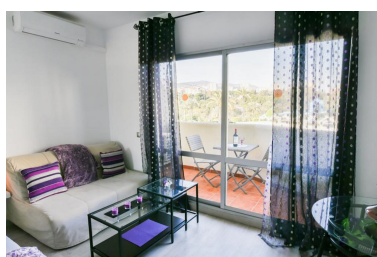

Plazas: por petición

Día de la impresión : 3rd
Octubre 2024

Descripción: ¡¡REBAJADO!! El apartamento estudio benal beach playa suite está en primera línea de playa, situado en benalmádena costa, un precioso pueblo costero de Málaga. El alojamiento recién reformado, probablemente el más bonito y más completo del complejo está frente al mar, en un complejo con restaurantes, 2 bares, bar de piscina, impresionante parque acuático privado único en la costa del sol, 3000 metros de jardines para perderte o descansar bajo sus sombrillas. Este apartamento cuenta con aire acondicionado, tv de pantalla plana vía satélite con 20 canales internacionales, zona de comedor y cocina totalmente equipada con microondas, horno, nevera y congelador. Baño completo con secador de pelo, plancha y lavadora. No le falta ni un detalle para que disfrute de tu estancia. Cama de 135 con colchón viscoelástica de primera calidad, sofá cama de 2 personas, zona de estar y comedor. El personal de la recepción habla francés, alemán, inglés y español y está a disposición de los huéspedes las 24h del día. Hay aparcamiento privado gratis en el complejo. El apartamento dispone de una hermosa terraza donde desayunar o tomar un aperitivo. Los huéspedes del benal beach playa podrán practicar senderismo, esquí o moto de agua en las inmediaciones, paseos en barco, disfrutar de las enormes piscinas con tobogán al aire libre o tomar un aperitivo en el bar central de la piscina siempre muy animado. Tomarte un coctel con el agua hasta la cintura, te gustara entre los lugares de interés cercanos al alojamiento se incluyen selwo marina con las actuaciones de sus delfines y otros animales marinos, el castillo de bil bil, el castillo de las águilas, el parque y lago la paloma con cientos de animales sueltos, el famoso puerto deportivo marina de benalmádena, el impresionante teleférico de benalmádena. También se encuentra a menos de 10 minutos andando del casino de torrequebrada. ¡imposible aburrirse! y todo a un paso del apartamento. El aeropuerto más cercano es el de Málaga, ubicado a 13 km de benal beach playa. El establecimiento ofrece un servicio de enlace con el aeropuerto por un suplemento. El complejo ofrece una amplia gama de instalaciones, como maxi gimnasio totalmente equipado con sauna, baño de vapor, bañera de hidromasaje y piscina climatizada de hidroterapia, impresionante sala de juegos para todas las edades y animación por la noche. 5ª Planta. Ascensor. Garaje. Amueblado. Terraza. Calefacción. Piscina. Jardín.