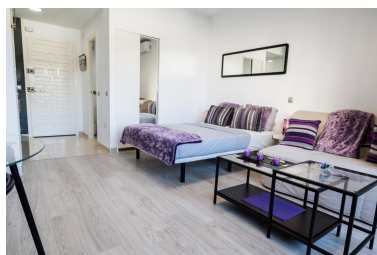

Plazas: por petición

Día de la impresión : 3rd
Febrero 2025

Descripción: ¡¡REBAJADO!! El apartamento estudio benal beach playa suite está en primera línea de playa, situado en benalmádena costa, un precioso pueblo costero de Málaga. El alojamiento recién reformado, probablemente el más bonito y más completo del complejo está frente al mar, en un complejo con restaurantes, 2 bares, bar de piscina, impresionante parque acuático privado único en la costa del sol, 3000 metros de jardines para perderte o descansar bajo sus sombrillas. Este apartamento cuenta con aire acondicionado, tv de pantalla plana vía satélite con 20 canales internacionales, zona de comedor y cocina totalmente equipada con microondas, horno, nevera y congelador. Baño completo con secador de pelo, plancha y lavadora. No le falta ni un detalle para que disfrute de tu estancia. Cama de 135 con colchón viscoelástica de primera calidad, sofá cama de 2 personas, zona de estar y comedor. El personal de la recepción habla francés, alemán, inglés y español y está a disposición de los huéspedes las 24h del día. Hay aparcamiento privado gratis en el complejo. El apartamento dispone de una hermosa terraza donde desayunar o tomar un aperitivo. Los huéspedes del benal beach playa podrán practicar senderismo, esquí o moto de agua en las inmediaciones, paseos en barco, disfrutar de las enormes piscinas con tobogán al aire libre o tomar un aperitivo en el bar central de la piscina siempre muy animado. Tomarte un coctel con el agua hasta la cintura, te gustara entre los lugares de interés cercanos al alojamiento se incluyen selwo marina con las actuaciones de sus delfines y otros animales marinos, el castillo de bil bil, el castillo de las águilas, el parque y lago la paloma con cientos de animales sueltos, el famoso puerto deportivo marina de benalmádena, el impresionante teleférico de benalmádena. También se encuentra a menos de 10 minutos andando del casino de torrequebrada. ¡imposible aburrirse! y todo a un paso del apartamento. El aeropuerto más cercano es el de Málaga, ubicado a 13 km de benal beach playa. El establecimiento ofrece un servicio de enlace con el aeropuerto por un suplemento. El complejo ofrece una amplia gama de instalaciones, como maxi gimnasio totalmente equipado con sauna, baño de vapor, bañera de hidromasaje y piscina climatizada de hidroterapia, impresionante sala de juegos para todas las edades y animación por la noche. 5ª Planta. Ascensor. Garaje. Amueblado. Terraza. Calefacción. Piscina. Jardín.