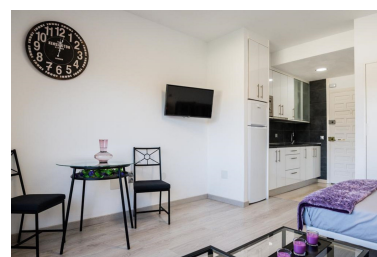

Plazas: por petición

Día de la impresión : 3rd
Octubre 2024

Descripción: ¡¡REBAJADO!! El apartamento estudio benal beach playa suite está en primera línea de playa, situado en benalmádena costa, un precioso pueblo costero de Málaga. El alojamiento recién reformado, probablemente el más bonito y más completo del complejo está frente al mar, en un complejo con restaurantes, 2 bares, bar de piscina, impresionante parque acuático privado único en la costa del sol, 3000 metros de jardines para perderte o descansar bajo sus sombrillas. Este apartamento cuenta con aire acondicionado, tv de pantalla plana vía satélite con 20 canales internacionales, zona de comedor y cocina totalmente equipada con microondas, horno, nevera y congelador. Baño completo con secador de pelo, plancha y lavadora. No le falta ni un detalle para que disfrute de tu estancia. Cama de 135 con colchón viscoelástica de primera calidad, sofá cama de 2 personas, zona de estar y comedor. El personal de la recepción habla francés, alemán, inglés y español y está a disposición de los huéspedes las 24h del día. Hay aparcamiento privado gratis en el complejo. El apartamento dispone de una hermosa terraza donde desayunar o tomar un aperitivo. Los huéspedes del benal beach playa podrán practicar senderismo, esquí o moto de agua en las inmediaciones, paseos en barco, disfrutar de las enormes piscinas con tobogán al aire libre o tomar un aperitivo en el bar central de la piscina siempre muy animado. Tomarte un coctel con el agua hasta la cintura, te gustara entre los lugares de interés cercanos al alojamiento se incluyen selwo marina con las actuaciones de sus delfines y otros animales marinos, el castillo de bil bil, el castillo de las águilas, el parque y lago la paloma con cientos de animales sueltos, el famoso puerto deportivo marina de benalmádena, el impresionante teleférico de benalmádena. También se encuentra a menos de 10 minutos andando del casino de torrequebrada. ¡imposible aburrirse! y todo a un paso del apartamento. El aeropuerto más cercano es el de Málaga, ubicado a 13 km de benal beach playa. El establecimiento ofrece un servicio de enlace con el aeropuerto por un suplemento. El complejo ofrece una amplia gama de instalaciones, como maxi gimnasio totalmente equipado con sauna, baño de vapor, bañera de hidromasaje y piscina climatizada de hidroterapia, impresionante sala de juegos para todas las edades y animación por la noche. 5ª Planta. Ascensor. Garaje. Amueblado. Terraza. Calefacción. Piscina. Jardín.