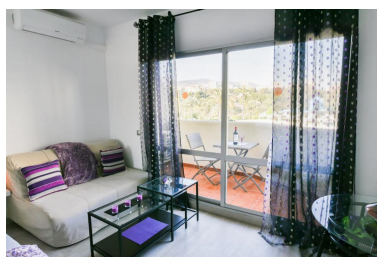

Plazas: por petición

Día de la impresión : 3rd
Febrero 2025

Descripción: ¡¡REBAJADO!! El apartamento estudio benal beach playa suite está en primera línea de playa, situado en benalmádena costa, un precioso pueblo costero de Málaga. El alojamiento recién reformado, probablemente el más bonito y más completo del complejo está frente al mar, en un complejo con restaurantes, 2 bares, bar de piscina, impresionante parque acuático privado único en la costa del sol, 3000 metros de jardines para perderte o descansar bajo sus sombrillas. Este apartamento cuenta con aire acondicionado, tv de pantalla plana vía satélite con 20 canales internacionales, zona de comedor y cocina totalmente equipada con microondas, horno, nevera y congelador. Baño completo con secador de pelo, plancha y lavadora. No le falta ni un detalle para que disfrute de tu estancia. Cama de 135 con colchón viscoelástica de primera calidad, sofá cama de 2 personas, zona de estar y comedor. El personal de la recepción habla francés, alemán, inglés y español y está a disposición de los huéspedes las 24h del día. Hay aparcamiento privado gratis en el complejo. El apartamento dispone de una hermosa terraza donde desayunar o tomar un aperitivo. Los huéspedes del benal beach playa podrán practicar senderismo, esquí o moto de agua en las inmediaciones, paseos en barco, disfrutar de las enormes piscinas con tobogán al aire libre o tomar un aperitivo en el bar central de la piscina siempre muy animado. Tomarte un coctel con el agua hasta la cintura, te gustara entre los lugares de interés cercanos al alojamiento se incluyen selwo marina con las actuaciones de sus delfines y otros animales marinos, el castillo de bil bil, el castillo de las águilas, el parque y lago la paloma con cientos de animales sueltos, el famoso puerto deportivo marina de benalmádena, el impresionante teleférico de benalmádena. También se encuentra a menos de 10 minutos andando del casino de torrequebrada. ¡imposible aburrirse! y todo a un paso del apartamento. El aeropuerto más cercano es el de Málaga, ubicado a 13 km de benal beach playa. El establecimiento ofrece un servicio de enlace con el aeropuerto por un suplemento. El complejo ofrece una amplia gama de instalaciones, como maxi gimnasio totalmente equipado con sauna, baño de vapor, bañera de hidromasaje y piscina climatizada de hidroterapia, impresionante sala de juegos para todas las edades y animación por la noche. 5ª Planta. Ascensor. Garaje. Amueblado. Terraza. Calefacción. Piscina. Jardín.