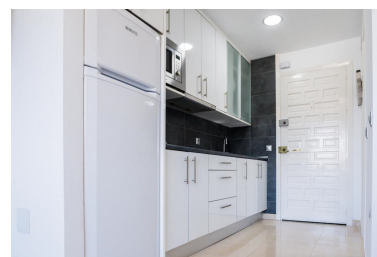

Plazas: por petición

Día de la impresión : 3rd
Febrero 2025

Descripción: ¡¡REBAJADO!! El apartamento estudio benal beach playa suite está en primera línea de playa, situado en benalmádena costa, un precioso pueblo costero de Málaga. El alojamiento recién reformado, probablemente el más bonito y más completo del complejo está frente al mar, en un complejo con restaurantes, 2 bares, bar de piscina, impresionante parque acuático privado único en la costa del sol, 3000 metros de jardines para perderte o descansar bajo sus sombrillas. Este apartamento cuenta con aire acondicionado, tv de pantalla plana vía satélite con 20 canales internacionales, zona de comedor y cocina totalmente equipada con microondas, horno, nevera y congelador. Baño completo con secador de pelo, plancha y lavadora. No le falta ni un detalle para que disfrute de tu estancia. Cama de 135 con colchón viscoelástica de primera calidad, sofá cama de 2 personas, zona de estar y comedor. El personal de la recepción habla francés, alemán, inglés y español y está a disposición de los huéspedes las 24h del día. Hay aparcamiento privado gratis en el complejo. El apartamento dispone de una hermosa terraza donde desayunar o tomar un aperitivo. Los huéspedes del benal beach playa podrán practicar senderismo, esquí o moto de agua en las inmediaciones, paseos en barco, disfrutar de las enormes piscinas con tobogán al aire libre o tomar un aperitivo en el bar central de la piscina siempre muy animado. Tomarte un coctel con el agua hasta la cintura, te gustara entre los lugares de interés cercanos al alojamiento se incluyen selwo marina con las actuaciones de sus delfines y otros animales marinos, el castillo de bil bil, el castillo de las águilas, el parque y lago la paloma con cientos de animales sueltos, el famoso puerto deportivo marina de benalmádena, el impresionante teleférico de benalmádena. También se encuentra a menos de 10 minutos andando del casino de torrequebrada. ¡imposible aburrirse! y todo a un paso del apartamento. El aeropuerto más cercano es el de Málaga, ubicado a 13 km de benal beach playa. El establecimiento ofrece un servicio de enlace con el aeropuerto por un suplemento. El complejo ofrece una amplia gama de instalaciones, como maxi gimnasio totalmente equipado con sauna, baño de vapor, bañera de hidromasaje y piscina climatizada de hidroterapia, impresionante sala de juegos para todas las edades y animación por la noche. 5ª Planta. Ascensor. Garaje. Amueblado. Terraza. Calefacción. Piscina. Jardín.