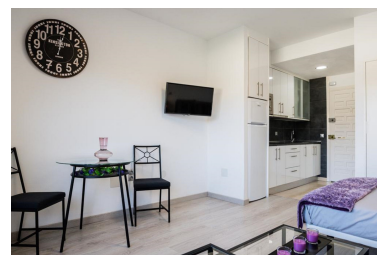

Plazas: por petición

Día de la impresión : 3rd
Febrero 2025

Descripción: ¡¡REBAJADO!! El apartamento estudio benal beach playa suite está en primera línea de playa, situado en benalmádena costa, un precioso pueblo costero de Málaga. El alojamiento recién reformado, probablemente el más bonito y más completo del complejo está frente al mar, en un complejo con restaurantes, 2 bares, bar de piscina, impresionante parque acuático privado único en la costa del sol, 3000 metros de jardines para perderte o descansar bajo sus sombrillas. Este apartamento cuenta con aire acondicionado, tv de pantalla plana vía satélite con 20 canales internacionales, zona de comedor y cocina totalmente equipada con microondas, horno, nevera y congelador. Baño completo con secador de pelo, plancha y lavadora. No le falta ni un detalle para que disfrute de tu estancia. Cama de 135 con colchón viscoelástica de primera calidad, sofá cama de 2 personas, zona de estar y comedor. El personal de la recepción habla francés, alemán, inglés y español y está a disposición de los huéspedes las 24h del día. Hay aparcamiento privado gratis en el complejo. El apartamento dispone de una hermosa terraza donde desayunar o tomar un aperitivo. Los huéspedes del benal beach playa podrán practicar senderismo, esquí o moto de agua en las inmediaciones, paseos en barco, disfrutar de las enormes piscinas con tobogán al aire libre o tomar un aperitivo en el bar central de la piscina siempre muy animado. Tomarte un coctel con el agua hasta la cintura, te gustara entre los lugares de interés cercanos al alojamiento se incluyen selwo marina con las actuaciones de sus delfines y otros animales marinos, el castillo de bil bil, el castillo de las águilas, el parque y lago la paloma con cientos de animales sueltos, el famoso puerto deportivo marina de benalmádena, el impresionante teleférico de benalmádena. También se encuentra a menos de 10 minutos andando del casino de torrequebrada. ¡imposible aburrirse! y todo a un paso del apartamento. El aeropuerto más cercano es el de Málaga, ubicado a 13 km de benal beach playa. El establecimiento ofrece un servicio de enlace con el aeropuerto por un suplemento. El complejo ofrece una amplia gama de instalaciones, como maxi gimnasio totalmente equipado con sauna, baño de vapor, bañera de hidromasaje y piscina climatizada de hidroterapia, impresionante sala de juegos para todas las edades y animación por la noche. 5ª Planta. Ascensor. Garaje. Amueblado. Terraza. Calefacción. Piscina. Jardín.