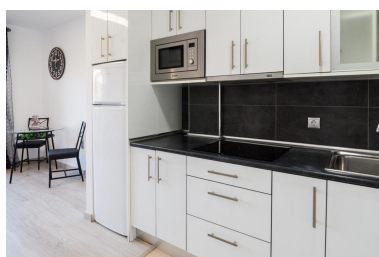

Plazas: por petición

Día de la impresión : 3rd
Octubre 2024

Descripción: ¡¡REBAJADO!! El apartamento estudio benal beach playa suite está en primera línea de playa, situado en benalmádena costa, un precioso pueblo costero de Málaga. El alojamiento recién reformado, probablemente el más bonito y más completo del complejo está frente al mar, en un complejo con restaurantes, 2 bares, bar de piscina, impresionante parque acuático privado único en la costa del sol, 3000 metros de jardines para perderte o descansar bajo sus sombrillas. Este apartamento cuenta con aire acondicionado, tv de pantalla plana vía satélite con 20 canales internacionales, zona de comedor y cocina totalmente equipada con microondas, horno, nevera y congelador. Baño completo con secador de pelo, plancha y lavadora. No le falta ni un detalle para que disfrute de tu estancia. Cama de 135 con colchón viscoelástica de primera calidad, sofá cama de 2 personas, zona de estar y comedor. El personal de la recepción habla francés, alemán, inglés y español y está a disposición de los huéspedes las 24h del día. Hay aparcamiento privado gratis en el complejo. El apartamento dispone de una hermosa terraza donde desayunar o tomar un aperitivo. Los huéspedes del benal beach playa podrán practicar senderismo, esquí o moto de agua en las inmediaciones, paseos en barco, disfrutar de las enormes piscinas con tobogán al aire libre o tomar un aperitivo en el bar central de la piscina siempre muy animado. Tomarte un coctel con el agua hasta la cintura, te gustara entre los lugares de interés cercanos al alojamiento se incluyen selwo marina con las actuaciones de sus delfines y otros animales marinos, el castillo de bil bil, el castillo de las águilas, el parque y lago la paloma con cientos de animales sueltos, el famoso puerto deportivo marina de benalmádena, el impresionante teleférico de benalmádena. También se encuentra a menos de 10 minutos andando del casino de torrequebrada. ¡imposible aburrirse! y todo a un paso del apartamento. El aeropuerto más cercano es el de Málaga, ubicado a 13 km de benal beach playa. El establecimiento ofrece un servicio de enlace con el aeropuerto por un suplemento. El complejo ofrece una amplia gama de instalaciones, como maxi gimnasio totalmente equipado con sauna, baño de vapor, bañera de hidromasaje y piscina climatizada de hidroterapia, impresionante sala de juegos para todas las edades y animación por la noche. 5ª Planta. Ascensor. Garaje. Amueblado. Terraza. Calefacción. Piscina. Jardín.