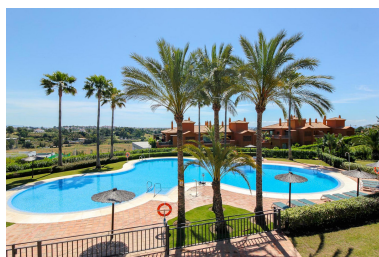

Plazas: por petición

Día de la impresión : 29th  
Septiembre 2024

Descripción: Elegante apartamento a la venta en una de las urbanizaciones más demandadas de Benahavís, Las Lomas del Conde Luque. Excelente localización, a tan sólo 10 minutos en coche del famoso Puerto Banús o Marbella. Próxima a supermercados, campos de golf, al colegio internacional Atalaya, y de la playa. Complejo privado muy cuidado, con amplísimos jardines tropicales, decorados con estanque y cascadas con fuente, gran piscina descubierta, y spa con piscina cubierta con calefacción, jacuzzi sauna, hammam, gimnasio, WI-FI. Este apartamento cuenta con 87 m<sup>2</sup> útiles y 43 m<sup>2</sup> de terraza, muy soleado y con vistas panorámicas al mar y las montañas. Dispone de un amplio salón, 2 dormitorios, 2 baños, cocina totalmente equipada con electrodomésticos, lavadero, dos plazas en garaje privado y trastero; A/C frío /calor, suelos de mármol, persianas eléctricas, ventanas con doble cristal, ascensor, seguridad 24 Horas.

---

Destacado:

Piscina, Aire acondicionado, Calefacción, Vistas al mar, Vistas a la montaña, Ascensor, Jardín privado, Plazas