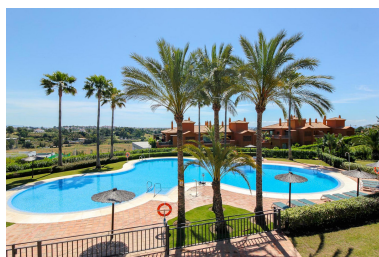

Plazas: por petición

Día de la impresión : 21st
Enero 2025

Descripción: Elegante apartamento a la venta en una de las urbanizaciones más demandadas de Benahavís, Las Lomas del Conde Luque. Excelente localización, a tan sólo 10 minutos en coche del famoso Puerto Banús o Marbella. Próxima a supermercados, campos de golf, al colegio internacional Atalaya, y de la playa. Complejo privado muy cuidado, con amplísimos jardines tropicales, decorados con estanque y cascadas con fuente, gran piscina descubierta, y spa con piscina cubierta con calefacción, jacuzzi sauna, hammam, gimnasio, WI-FI. Este apartamento cuenta con 87 m² útiles y 43 m² de terraza, muy soleado y con vistas panorámicas al mar y las montañas. Dispone de un amplio salón, 2 dormitorios, 2 baños, cocina totalmente equipada con electrodomésticos, lavadero, dos plazas en garaje privado y trastero; A/C frío /calor, suelos de mármol, persianas eléctricas, ventanas con doble cristal, ascensor, seguridad 24 Horas.

Destacado:

Piscina, Aire acondicionado, Calefacción, Vistas al mar, Vistas a la montaña, Ascensor, Jardín privado, Plazas