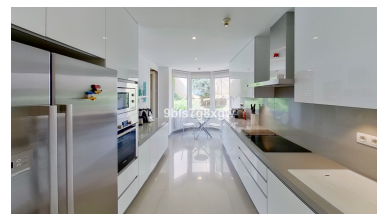

Plazas: por petición

Día de la impresión : 22nd  
Septiembre 2024

Descripción:Excepcional apartamento de 3 dormitorios en una urbanización segura en la colina de Nueva Andalucía. Cerca de los principales campos de golf y a solo 7 minutos en coche de Puerto Banús. \*\*\* TOUR VIRTUAL 3D DISPONIBLE \*\*\* Construido con materiales de alta calidad, el apartamento se distingue por sus grandes dimensiones interiores y exteriores. La entrada conduce a un amplio y luminoso salón-comedor con chimenea. Los espacios de vida se abren a una terraza extendida desde donde se disfruta de excelentes vistas panorámicas de la montaña, el campo de golf y el mar (desde Cabopino a Gibraltar), orientación sur. El amplio dormitorio principal, con acceso a la terraza, incluye un baño / ducha y un vestidor. Dos habitaciones adicionales y espaciosas tienen armarios empotrados y baño privado. La cocina está totalmente equipada y ofrece una zona de desayuno. También hay un lavadero y un aseo para invitados. El apartamento también cuenta con dos estacionamientos interiores privados y dos grandes trasteros en el garaje subterráneo. Urbanización de baja densidad con jardines maduros, servicio de seguridad 24/7, 3 piscinas al aire libre, 1 piscina cubierta climatizada, tenis, sauna y gimnasio. ¡Una magnífica propiedad en perfecto estado, ideal para vacaciones o para vivir todo el año!