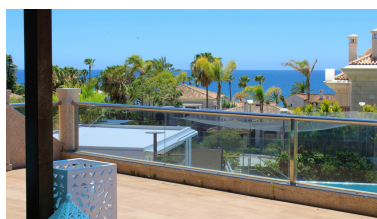

Plazas: por petición

Día de la impresión : 19th
Septiembre 2024

Descripción: ¡Lo más alto en gama de calidad y lujo! Construida de forma meticulosa, esta enorme y villa moderna se encuentra en la prestigiosa zona de Bahía de Marbella. Disfruta de bonitas playas y campos de golf cercanos, y a un corto paseo en coche del centro de Marbella. En la primera planta hay un recibidor enorme, con amplias salas tanto formales, como informales, una zona para comedor, una impresionante cocina con su área de desayunos, una gran despensa, un cuarto para la lavadora, una habitación de servicio con baño adyacente, un aseo para las visitas, una habitación de invitados con un baño adyacente y otra habitación/despacho. Subiendo las escaleras, o utilizando el ascensor, llegamos a la siguiente planta, donde encontraremos 3 impresionantes habitaciones estilo "suite", con zona para sentarse y de relax, vestuarios, baños adyacentes y balcones con unas preciosas vistas al mar. En el sótano, nos encontramos con una fantástica sala de cine, un gimnasio/sala de ocio, una sauna con baño, y otra habitación de invitados con su cuarto de baño adyacente, un cuarto de baño adicional, y muchísimo sitio para almacenamiento. También dispone de un garaje para 4 coches. La casa está provista de domótica, con un sistema de seguridad excelente con cámaras y paneles solares. Los exteriores de la casa son simplemente espectaculares, con terrazas cubiertas y descubiertas, piscina climatizada con una preciosa cascada, una cocina al aire libre, pista de pádel, una huerta, plantas subtropicales, preciosos árboles y flores, y también un Jacuzzi. Esta maravilla de propiedad merece ser vista en persona.