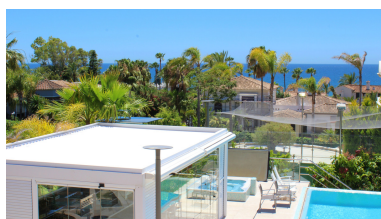

Villa en Bahía de Marbella

Referencia: R3651836

Dormitorios: 7

Baños: 10

M²: 846

Precio: 7.000.000 €

Estado: Venta

Tipo de propiedad: Villa

Plazas: por petición

Día de la impresión : 16th
Abril 2026

Descripción: ¡Lo más alto en gama de calidad y lujo! Construida de forma meticulosa, esta enorme y villa moderna se encuentra en la prestigiosa zona de Bahía de Marbella. Disfruta de bonitas playas y campos de golf cercanos, y a un corto paseo en coche del centro de Marbella. En la primera planta hay un recibidor enorme, con amplias salas tanto formales, como informales, una zona para comedor, una impresionante cocina con su área de desayunos, una gran despensa, un cuarto para la lavadora, una habitación de servicio con baño adyacente, un aseo para las visitas, una habitación de invitados con un baño adyacente y otra habitación/despacho. Subiendo las escaleras, o utilizando el ascensor, llegamos a la siguiente planta, donde encontraremos 3 impresionantes habitaciones estilo "suite", con zona para sentarse y de relax, vestuarios, baños adyacentes y balcones con unas preciosas vistas al mar. En el sótano, nos encontramos con una fantástica sala de cine, un gimnasio/sala de ocio, una sauna con baño, y otra habitación de invitados con su cuarto de baño adyacente, un cuarto de baño adicional, y muchísimo sitio para almacenamiento. También dispone de un garaje para 4 coches. La casa está provista de domótica, con un sistema de seguridad excelente con cámaras y paneles solares. Los exteriores de la casa son simplemente espectaculares, con terrazas cubiertas y descubiertas, piscina climatizada con una preciosa cascada, una cocina al aire libre, pista de pádel, una huerta, plantas subtropicales, preciosos árboles y flores, y también un Jacuzzi. Esta maravilla de propiedad merece ser vista en persona.