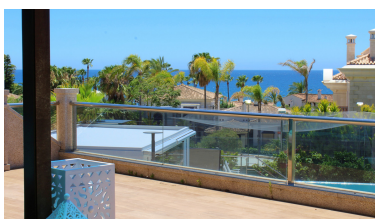

Plazas: por petición

Día de la impresión : 16th
Abril 2026

Descripción: ¡Lo más alto en gama de calidad y lujo! Construida de forma meticulosa, esta enorme y villa moderna se encuentra en la prestigiosa zona de Bahía de Marbella. Disfruta de bonitas playas y campos de golf cercanos, y a un corto paseo en coche del centro de Marbella. En la primera planta hay un recibidor enorme, con amplias salas tanto formales, como informales, una zona para comedor, una impresionante cocina con su área de desayunos, una gran despensa, un cuarto para la lavadora, una habitación de servicio con baño adyacente, un aseo para las visitas, una habitación de invitados con un baño adyacente y otra habitación/despacho. Subiendo las escaleras, o utilizando el ascensor, llegamos a la siguiente planta, donde encontraremos 3 impresionantes habitaciones estilo "suite", con zona para sentarse y de relax, vestuarios, baños adyacentes y balcones con unas preciosas vistas al mar. En el sótano, nos encontramos con una fantástica sala de cine, un gimnasio/sala de ocio, una sauna con baño, y otra habitación de invitados con su cuarto de baño adyacente, un cuarto de baño adicional, y muchísimo sitio para almacenamiento. También dispone de un garaje para 4 coches. La casa está provista de domótica, con un sistema de seguridad excelente con cámaras y paneles solares. Los exteriores de la casa son simplemente espectaculares, con terrazas cubiertas y descubiertas, piscina climatizada con una preciosa cascada, una cocina al aire libre, pista de pádel, una huerta, plantas subtropicales, preciosos árboles y flores, y también un Jacuzzi. Esta maravilla de propiedad merece ser vista en persona.