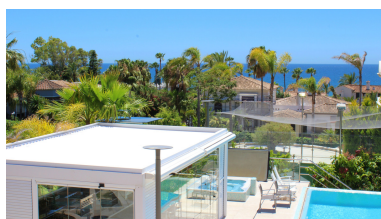

Villa en Bahía de Marbella

Referencia: R3651836

Dormitorios: 7

Baños: 10

M²: 846

Precio: 7.000.000 €

Estado: Venta

Tipo de propiedad: Villa

Plazas: por petición

Día de la impresión : 19th
Septiembre 2024

Descripción: ¡Lo más alto en gama de calidad y lujo! Construida de forma meticulosa, esta enorme y villa moderna se encuentra en la prestigiosa zona de Bahía de Marbella. Disfruta de bonitas playas y campos de golf cercanos, y a un corto paseo en coche del centro de Marbella. En la primera planta hay un recibidor enorme, con amplias salas tanto formales, como informales, una zona para comedor, una impresionante cocina con su área de desayunos, una gran despensa, un cuarto para la lavadora, una habitación de servicio con baño adyacente, un aseo para las visitas, una habitación de invitados con un baño adyacente y otra habitación/despacho. Subiendo las escaleras, o utilizando el ascensor, llegamos a la siguiente planta, donde encontraremos 3 impresionantes habitaciones estilo "suite", con zona para sentarse y de relax, vestuarios, baños adyacentes y balcones con unas preciosas vistas al mar. En el sótano, nos encontramos con una fantástica sala de cine, un gimnasio/sala de ocio, una sauna con baño, y otra habitación de invitados con su cuarto de baño adyacente, un cuarto de baño adicional, y muchísimo sitio para almacenamiento. También dispone de un garaje para 4 coches. La casa está provista de domótica, con un sistema de seguridad excelente con cámaras y paneles solares. Los exteriores de la casa son simplemente espectaculares, con terrazas cubiertas y descubiertas, piscina climatizada con una preciosa cascada, una cocina al aire libre, pista de pádel, una huerta, plantas subtropicales, preciosos árboles y flores, y también un Jacuzzi. Esta maravilla de propiedad merece ser vista en persona.