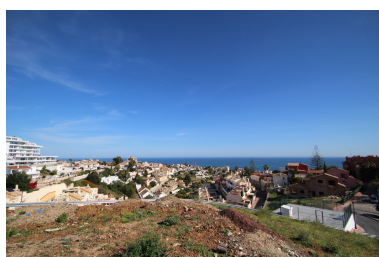

Terreno en Fuengirola

Referencia: R3655184

Dormitorios: por petición

Baños: por petición

M²: 6.000

Precio: 4.500.000 €

Estado: Venta

Tipo de propiedad: Terreno Plazas: por petición

Día de la impresión : 23rd
Diciembre 2024

Descripción:Última Parcela de Fuengirola con Vistas panorámicas al mar. 6000 metros de techo aprox Para 58
Propiedades

Destacado:

None, Vistas al mar, Vistas a la montaña, Inversión