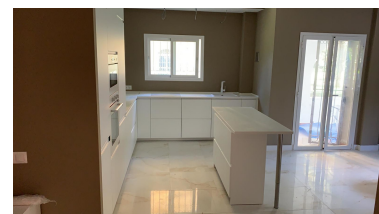

Apartamento en Puerto Banús

Referencia: R3658313

Dormitorios: 3

Baños: 2

M<sup>2</sup>: 164

Precio: 715.000 €

Estado: Venta

Tipo de propiedad:  
Apartamento

Plazas: por petición

Día de la impresión : 15th  
Junio 2026

---

Descripción: Impresionante bajo en el Corazón de Puerto Banus, en una urbanización de lujo en primerísima línea de playa. El piso consta de 3 amplios dormitorios, salón-comedor, cocina totalmente equipada, 2 baños. El complejo tiene una preciosa piscina en una amplia zona verde y preciosos jardines- con acceso directo a la playa. Zona tranquila, rodeada de famosos bares y restaurantes y todo tipo de servicio.