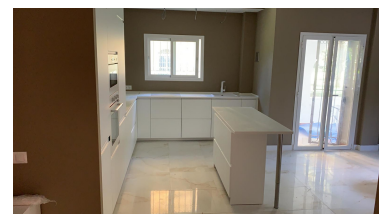

Apartamento en Puerto Banús

Referencia: R3658313

Dormitorios: 3

Baños: 2

M²: 164

Precio: 715.000 €

Estado: Venta

Tipo de propiedad:
Apartamento

Plazas: por petición

Día de la impresión : 14th
Enero 2025

Descripción: Impresionante bajo en el Corazón de Puerto Banus, en una urbanización de lujo en primerísima línea de playa. El piso consta de 3 amplios dormitorios, salón-comedor, cocina totalmente equipada, 2 baños. El complejo tiene una preciosa piscina en una amplia zona verde y preciosos jardines- con acceso directo a la playa. Zona tranquila, rodeada de famosos bares y restaurantes y todo tipo de servicio.