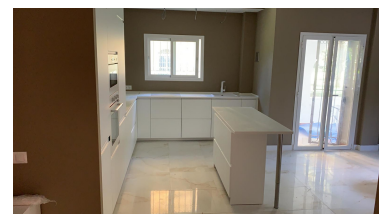

Apartamento en Puerto Banús

Referencia: R3658313

Dormitorios: 3

Baños: 2

M²: 164

Precio: 715.000 €

Estado: Venta

Tipo de propiedad:
Apartamento

Plazas: por petición

Día de la impresión : 24th
Septiembre 2024

Descripción: Impresionante bajo en el Corazón de Puerto Banus, en una urbanización de lujo en primerísima línea de playa. El piso consta de 3 amplios dormitorios, salón-comedor, cocina totalmente equipada, 2 baños. El complejo tiene una preciosa piscina en una amplia zona verde y preciosos jardines- con acceso directo a la playa. Zona tranquila, rodeada de famosos bares y restaurantes y todo tipo de servicio.