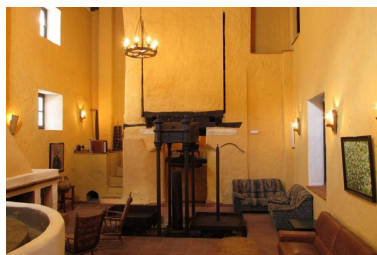

Plazas: por petición

Día de la impresión : 10th  
Enero 2025

Descripción:Hotel, Benadalid, Costa del Sol. 20 Dormitorios, 20 Baños, Construidos 1518 m². Posición : Pueblo, Pueblo de Montaña, Cerca de Tiendas, Cerca de Colegios, Cerca de los Bosques. Orientación : Suroeste. Estado : Buen. Climatización : Calefacción Central., Chimenea. Vistas : Montaña, Campo, Calle. Características : Terraza Cubierta, Armarios Empotrados, Terraza Privada, TV Satélite , ADSL / WIFI, Aprtmt. Huéspedes, Baño En-Suite, Bar, Cerca de una Iglesia. Muebles : Amueblada. Cocina : Equipada. Aparcamiento : Calle. Servicios Públicos : Electricidad, Agua Potable. Categoría : Inversion, Reventa.