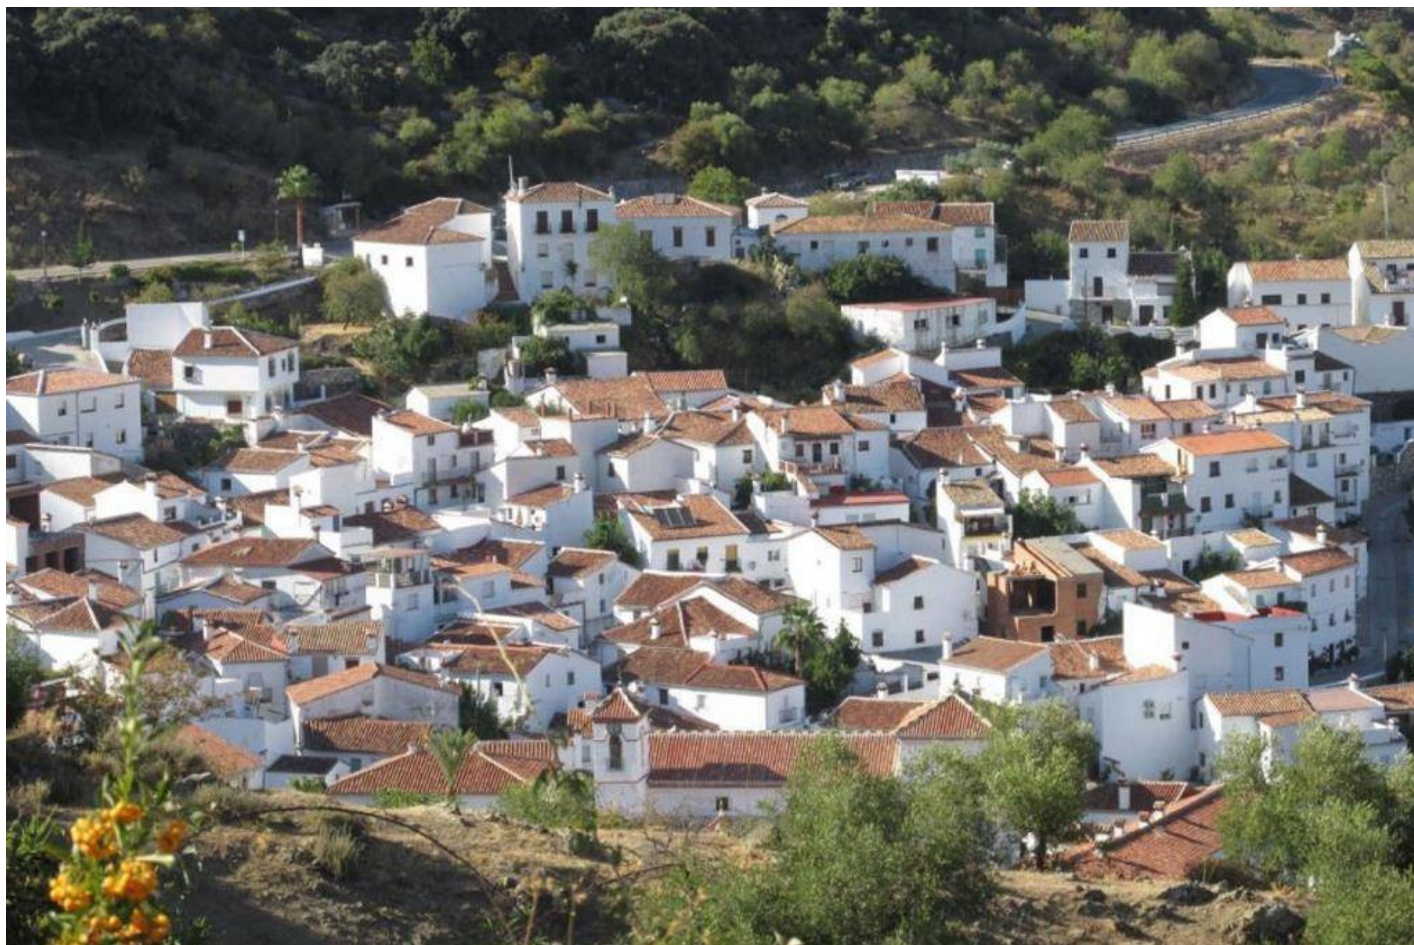

Comercial en Benadalid

Referencia: R3661829

Dormitorios: 10

Baños: 10

M²: 1.518

Precio: 1.375.000 €

Estado: Venta

Tipo de propiedad:
Comercial

Plazas: por petición

Día de la impresión : 22nd
Septiembre 2024

Descripción:Hotel, Benadalid, Costa del Sol. 20 Dormitorios, 20 Baños, Construidos 1518 m². Posición : Pueblo, Pueblo de Montaña, Cerca de Tiendas, Cerca de Colegios, Cerca de los Bosques. Orientación : Suroeste. Estado : Buen. Climatización : Calefacción Central., Chimenea. Vistas : Montaña, Campo, Calle. Características : Terraza Cubierta, Armarios Empotrados, Terraza Privada, TV Satélite , ADSL / WIFI, Aprtmt. Huéspedes, Baño En-Suite, Bar, Cerca de una Iglesia. Muebles : Amueblada. Cocina : Equipada. Aparcamiento : Calle. Servicios Públicos : Electricidad, Agua Potable. Categoría : Inversion, Reventa.