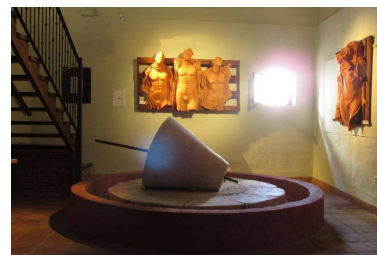

Plazas: por petición

Día de la impresión : 10th  
Enero 2025

Descripción:Hotel, Benadalid, Costa del Sol. 20 Dormitorios, 20 Baños, Construidos 1518 m². Posición : Pueblo, Pueblo de Montaña, Cerca de Tiendas, Cerca de Colegios, Cerca de los Bosques. Orientación : Suroeste. Estado : Buen. Climatización : Calefacción Central., Chimenea. Vistas : Montaña, Campo, Calle. Características : Terraza Cubierta, Armarios Empotrados, Terraza Privada, TV Satélite , ADSL / WIFI, Aprtmt. Huéspedes, Baño En-Suite, Bar, Cerca de una Iglesia. Muebles : Amueblada. Cocina : Equipada. Aparcamiento : Calle. Servicios Públicos : Electricidad, Agua Potable. Categoría : Inversion, Reventa.