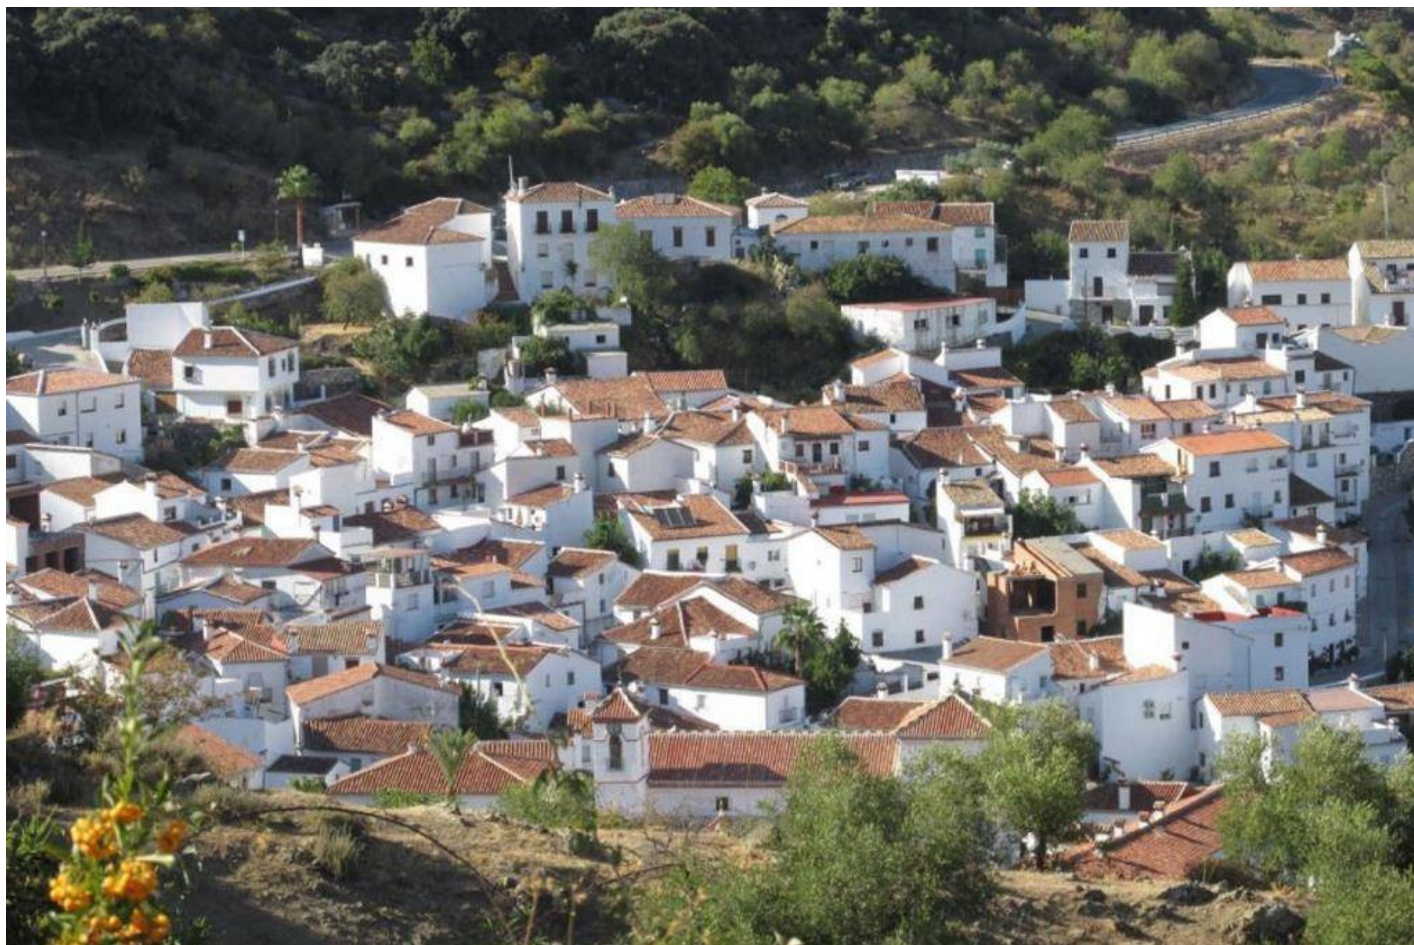

Comercial en Benadalid

Referencia: R3661829

Dormitorios: 10

Baños: 10

M<sup>2</sup>: 1.518

Precio: 1.375.000 €

Estado: Venta

Tipo de propiedad:  
Comercial

Plazas: por petición

Día de la impresión : 10th  
Enero 2025

Descripción:Hotel, Benadalid, Costa del Sol. 20 Dormitorios, 20 Baños, Construidos 1518 m². Posición : Pueblo, Pueblo de Montaña, Cerca de Tiendas, Cerca de Colegios, Cerca de los Bosques. Orientación : Suroeste. Estado : Buen. Climatización : Calefacción Central., Chimenea. Vistas : Montaña, Campo, Calle. Características : Terraza Cubierta, Armarios Empotrados, Terraza Privada, TV Satélite , ADSL / WIFI, Aprtmt. Huéspedes, Baño En-Suite, Bar, Cerca de una Iglesia. Muebles : Amueblada. Cocina : Equipada. Aparcamiento : Calle. Servicios Públicos : Electricidad, Agua Potable. Categoría : Inversion, Reventa.