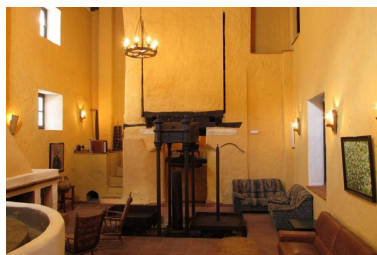

Plazas: por petición

Día de la impresión : 22nd
Septiembre 2024

Descripción:Hotel, Benadalid, Costa del Sol. 20 Dormitorios, 20 Baños, Construidos 1518 m². Posición : Pueblo, Pueblo de Montaña, Cerca de Tiendas, Cerca de Colegios, Cerca de los Bosques. Orientación : Suroeste. Estado : Buen. Climatización : Calefacción Central., Chimenea. Vistas : Montaña, Campo, Calle. Características : Terraza Cubierta, Armarios Empotrados, Terraza Privada, TV Satélite , ADSL / WIFI, Aprtmt. Huéspedes, Baño En-Suite, Bar, Cerca de una Iglesia. Muebles : Amueblada. Cocina : Equipada. Aparcamiento : Calle. Servicios Públicos : Electricidad, Agua Potable. Categoría : Inversion, Reventa.