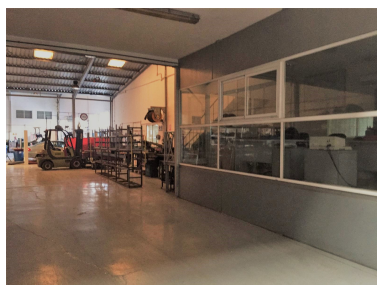

Plazas: por petición

Día de la impresión : 4th
Abril 2025

Descripción:NAVE INDUSTRIAL Nave industrial en magnífica ubicación en la zona de Nueva Andalucía. Con una superficie total de 1.046 m² en una sola planta. Esta compuesta por tres módulos fáciles de convertir en uno solo espacio. En el primer modulo se encuentra la entrada de vehículos y mercancías así como el almacén. En el segundo modulo esta la zona de oficinas. y en el tercer modulo se encuentra zona de taller y 2 aseos. La entreplanta (no computa) es ideal como un segundo almacén.