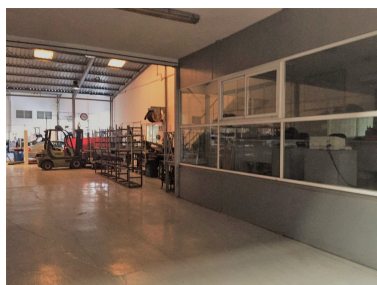

Plazas: por petición

Día de la impresión : 23rd
Septiembre 2024

Descripción:NAVE INDUSTRIAL Nave industrial en magnífica ubicación en la zona de Nueva Andalucía. Con una superficie total de 1.046 m² en una sola planta. Esta compuesta por tres módulos fáciles de convertir en uno solo espacio. En el primer modulo se encuentra la entrada de vehículos y mercancías así como el almacén. En el segundo modulo esta la zona de oficinas. y en el tercer modulo se encuentra zona de taller y 2 aseos. La entreplanta (no computa) es ideal como un segundo almacén.