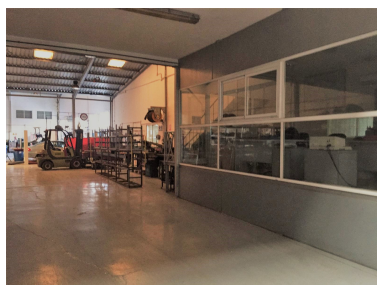

Plazas: por petición

Día de la impresión : 29th
Abril 2026

Descripción:NAVE INDUSTRIAL Nave industrial en magnífica ubicación en la zona de Nueva Andalucía. Con una superficie total de 1.046 m² en una sola planta. Esta compuesta por tres módulos fáciles de convertir en uno solo espacio. En el primer modulo se encuentra la entrada de vehículos y mercancías así como el almacén. En el segundo modulo esta la zona de oficinas. y en el tercer modulo se encuentra zona de taller y 2 aseos. La entreplanta (no computa) es ideal como un segundo almacén.