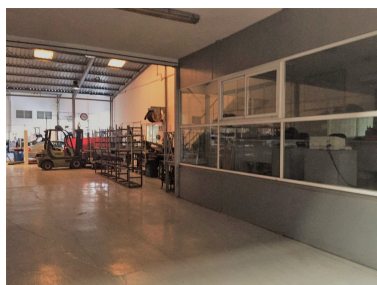

Plazas: por petición

Día de la impresión : 13th
Enero 2025

Descripción:NAVE INDUSTRIAL Nave industrial en magnífica ubicación en la zona de Nueva Andalucía. Con una superficie total de 1.046 m² en una sola planta. Esta compuesta por tres módulos fáciles de convertir en uno solo espacio. En el primer modulo se encuentra la entrada de vehículos y mercancías así como el almacén. En el segundo modulo esta la zona de oficinas. y en el tercer modulo se encuentra zona de taller y 2 aseos. La entreplanta (no computa) es ideal como un segundo almacén.