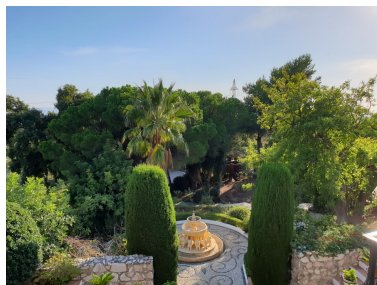

Día de la impresión : 3rd
Mayo 2026

Descripción: La parcela residencial ■on una licencia para construir una nueva villa de 500 m² en El Rosario! Está situada en el tranquilo El Rosario. ¡El proyecto de la villa está listo! Muy cerca de los supermercados, escuelas, restaurantes, bares y otros servicios necesarios.