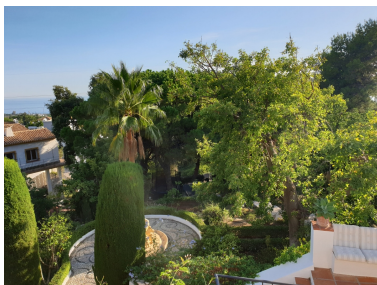

Terreno en El Rosario

Referencia: R3664205

Dormitorios: por petición

Baños: por petición

M<sup>2</sup>: 1.199

Precio: 550.000 €

Estado: Venta

Tipo de propiedad: Terreno Plazas: por petición

Día de la impresión : 15th  
Enero 2025

---

Descripción: La parcela residencial ■on una licencia para construir una nueva villa de 500 m<sup>2</sup> en El Rosario! Está situada en el tranquilo El Rosario. ¡El proyecto de la villa está listo! Muy cerca de los supermercados, escuelas, restaurantes, bares y otros servicios necesarios.