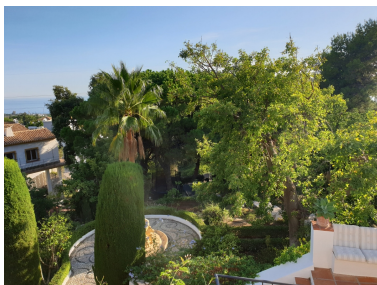

Terreno en El Rosario

Referencia: R3664205

Dormitorios: por petición

Baños: por petición

M²: 1.199

Precio: 550.000 €

Estado: Venta

Tipo de propiedad: Terreno Plazas: por petición

Día de la impresión : 3rd
Mayo 2026

Descripción: La parcela residencial ■on una licencia para construir una nueva villa de 500 m² en El Rosario! Está situada en el tranquilo El Rosario. ¡El proyecto de la villa está listo! Muy cerca de los supermercados, escuelas, restaurantes, bares y otros servicios necesarios.