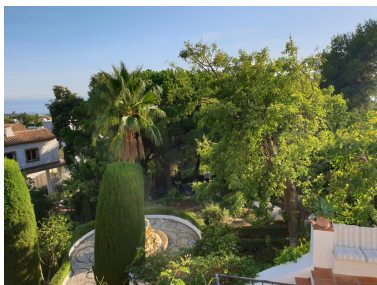

Terreno en El Rosario

Referencia: R3664205

Dormitorios: por petición

Baños: por petición

M²: 1.199

Precio: 550.000 €

Estado: Venta

Tipo de propiedad: Terreno Plazas: por petición

Día de la impresión : 24th
Septiembre 2024

Descripción: La parcela residencial ■on una licencia para construir una nueva villa de 500 m2 en El Rosario! Está situada en el tranquilo El Rosario. ¡El proyecto de la villa está listo! Muy cerca de los supermercados, escuelas, restaurantes, bares y otros servicios necesarios.