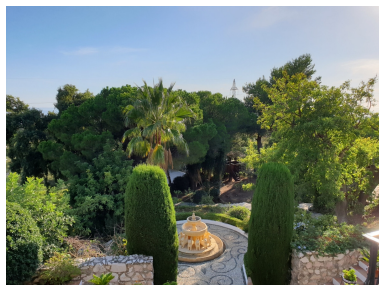

Terreno en El Rosario

Referencia: R3664205

Dormitorios: por petición

Baños: por petición

M<sup>2</sup>: 1.199

Precio: 550.000 €

Estado: Venta

Tipo de propiedad: Terreno Plazas: por petición

Día de la impresión : 15th  
Enero 2025

---

Descripción: La parcela residencial ■on una licencia para construir una nueva villa de 500 m<sup>2</sup> en El Rosario! Está situada en el tranquilo El Rosario. ¡El proyecto de la villa está listo! Muy cerca de los supermercados, escuelas, restaurantes, bares y otros servicios necesarios.