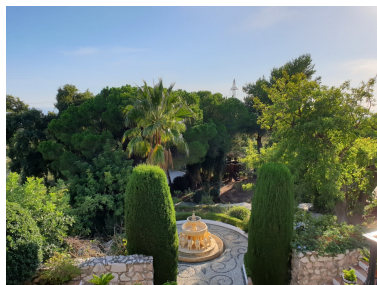

Día de la impresión : 24th
Septiembre 2024

Descripción: La parcela residencial ■on una licencia para construir una nueva villa de 500 m2 en El Rosario! Está situada en el tranquilo El Rosario. ¡El proyecto de la villa está listo! Muy cerca de los supermercados, escuelas, restaurantes, bares y otros servicios necesarios.