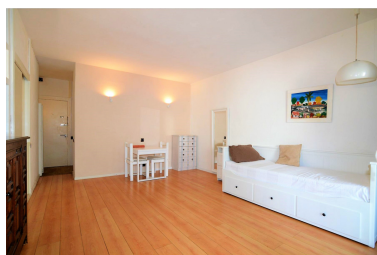

Apartamento en Nueva Andalucía

Referencia: R3664580

Dormitorios: por petición

Baños: 1

M²: 50

Precio: 175.000 €

Estado: Venta

Tipo de propiedad:
Apartamento

Plazas: por petición

Día de la impresión : 3rd
Octubre 2024

Descripción: Estudio junto a la playa a poca distancia de Puerto Banús y la playa. Esta propiedad en planta primera está en buenas condiciones y cuenta con una pequeña cocina, baño y una terraza orientada al oeste. El complejo cuenta con un área de jardín, una piscina y un aparcamiento comunitario cerrado para uso exclusivo de los residentes. Esta propiedad es ideal para un inversor, ya que los alquileres de vacaciones en esta área tienen muy alta rentabilidad