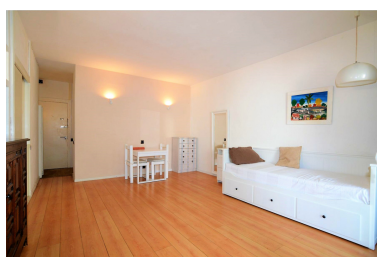

Apartamento en Nueva Andalucía

Referencia: R3664580

Dormitorios: por petición

Baños: 1

M²: 50

Precio: 175.000 €

Estado: Venta

Tipo de propiedad:
Apartamento

Plazas: por petición

Día de la impresión : 6th
Mayo 2026

Descripción: Estudio junto a la playa a poca distancia de Puerto Banús y la playa. Esta propiedad en planta primera está en buenas condiciones y cuenta con una pequeña cocina, baño y una terraza orientada al oeste. El complejo cuenta con un área de jardín, una piscina y un aparcamiento comunitario cerrado para uso exclusivo de los residentes. Esta propiedad es ideal para un inversor, ya que los alquileres de vacaciones en esta área tienen muy alta rentabilidad