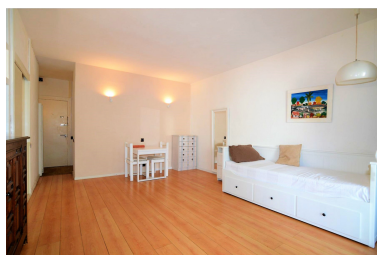

Apartamento en Nueva Andalucía

Referencia: R3664580

Dormitorios: por petición

Baños: 1

M²: 50

Precio: 175.000 €

Estado: Venta

Tipo de propiedad:
Apartamento

Plazas: por petición

Día de la impresión : 23rd
Junio 2026

Descripción: Estudio junto a la playa a poca distancia de Puerto Banús y la playa. Esta propiedad en planta primera está en buenas condiciones y cuenta con una pequeña cocina, baño y una terraza orientada al oeste. El complejo cuenta con un área de jardín, una piscina y un aparcamiento comunitario cerrado para uso exclusivo de los residentes. Esta propiedad es ideal para un inversor, ya que los alquileres de vacaciones en esta área tienen muy alta rentabilidad