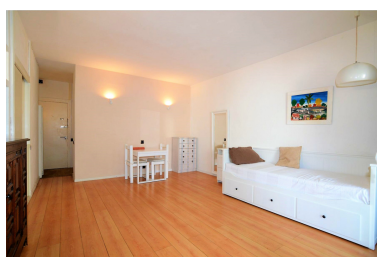

Apartamento en Nueva Andalucía

Referencia: R3664580

Dormitorios: por petición

Baños: 1

M²: 50

Precio: 175.000 €

Estado: Venta

Tipo de propiedad:
Apartamento

Plazas: por petición

Día de la impresión : 2nd
Febrero 2025

Descripción: Estudio junto a la playa a poca distancia de Puerto Banús y la playa. Esta propiedad en planta primera está en buenas condiciones y cuenta con una pequeña cocina, baño y una terraza orientada al oeste. El complejo cuenta con un área de jardín, una piscina y un aparcamiento comunitario cerrado para uso exclusivo de los residentes. Esta propiedad es ideal para un inversor, ya que los alquileres de vacaciones en esta área tienen muy alta rentabilidad