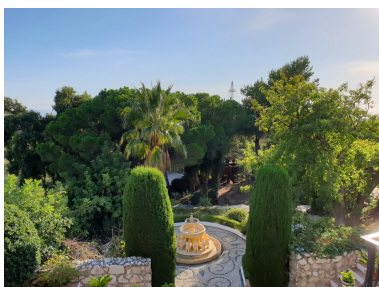

Día de la impresión : 27th  
Abril 2026

---

Descripción: La parcela residencial con licencia para construir una nueva villa de 550 m<sup>2</sup> en Urbanización El Rosario. Está ubicado en un lugar tranquilo con servicio de seguridad 24h. El proyecto de la villa está listo para comenzar. Muy cerca de supermercados, colegios, restaurantes, bares y otros servicios.

---

Destacado:

Vistas al mar, Vistas a la montaña, Jardín privado, Seguridad 24H, Inversión, Lujo, Reventa