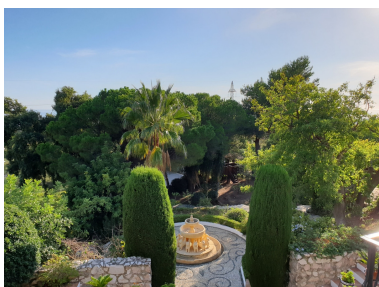

Día de la impresión : 15th
Enero 2025

Descripción: La parcela residencial con licencia para construir una nueva villa de 550 m² en Urbanización El Rosario. Está ubicado en un lugar tranquilo con servicio de seguridad 24h. El proyecto de la villa está listo para comenzar. Muy cerca de supermercados, colegios, restaurantes, bares y otros servicios.