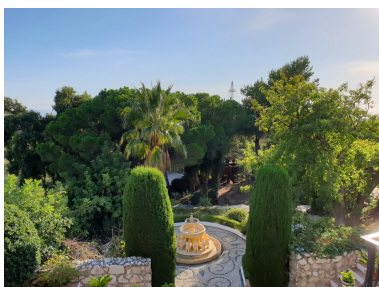

Día de la impresión : 15th
Junio 2026

Descripción: La parcela residencial con licencia para construir una nueva villa de 550 m² en Urbanización El Rosario. Está ubicado en un lugar tranquilo con servicio de seguridad 24h. El proyecto de la villa está listo para comenzar. Muy cerca de supermercados, colegios, restaurantes, bares y otros servicios.