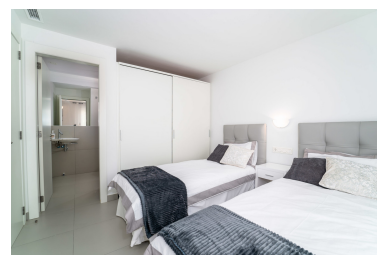

Plazas: por petición

Día de la impresión : 24th  
Septiembre 2024

Descripción: Apartamento a estrenar en esquina con orientación oeste, ubicado en la exclusiva urbanización Reserva del Higuero, con 3 dormitorios, 3 baños (2 de ellos ensuite), salón comedor, cocina abierta totalmente amueblada y equipada con electrodomésticos de Siemens, lavadero con lavadora y secadora, gran terraza de 47m2 con vistas panorámicas a la montaña y al mar. Aire acondicionado frío-calor, video portero, persianas eléctricas y armarios empotrados en todas las habitaciones, sistema domótico, preinstalación de alarma. Incluye dos plazas de aparcamiento y un trastero.