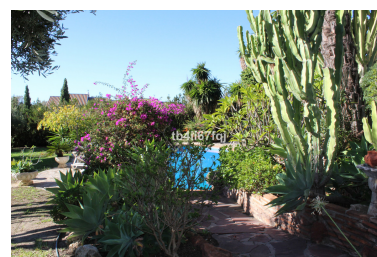

Plazas: por petición

Día de la impresión : 14th
Noviembre 2024

Descripción:Acogedora villa independiente de estilo andaluz en Atalaya, Estepona, próxima a todos los servicios y campos de golf. La villa está dividida en dos partes y cada una de ellas, tiene su acceso y entrada independiente. En la primera parte hay dos plantas. La planta baja incluye un vestíbulo, salón con chimenea, comedor, amplia cocina que tiene salida al patio interior, dos habitaciones con sus baños completos y un aseo. Primera planta: dormitorio principal en suite con gran bañera, vestidor y acceso a la terraza con preciosas vistas al mar y al jardín. La otra parte de la casa tiene la misma distribución, pero hay un dormitorio más. La propiedad está situada en la parcela de más de 3.000 metros cuadrados, tiene un jardín muy bonito con árboles frutales. Entero a reformar, buena inversión como parcela.

Destacado:

Piscina, Aire acondicionado, Vistas al mar, None, Jardín privado, Plazas