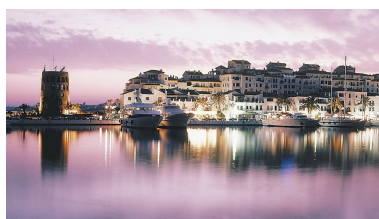

Comercial en Puerto Banús

Referencia: R3673241

Dormitorios: por petición

Baños: por petición

M<sup>2</sup>: 0

Precio: 1.950.000 €

Estado: Venta

Tipo de propiedad:  
Comercial

Plazas: por petición

Día de la impresión : 21st  
Septiembre 2024

Descripción: Este es un amarre de 50 metros x 8 metros que está directamente en el lado de la torre de Puerto Banús Marina distribuidas en 15 hectáreas de agua protegida para embarcaciones de hasta 50 m de eslora Lleno de tiendas y restaurantes de marcas de lujo Este puerto deportivo elegante y bien protegido es uno de los más conocidos de España