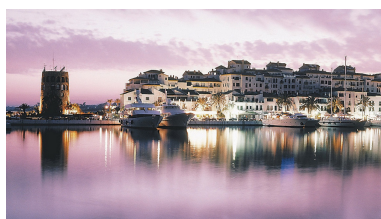

Comercial en Puerto Banús

Referencia: R3673241

Dormitorios: por petición

Baños: por petición

M<sup>2</sup>: 0

Precio: 1.950.000 €

Estado: Venta

Tipo de propiedad:  
Comercial

Plazas: por petición

Día de la impresión : 14th  
Noviembre 2024

Descripción: Este es un amarre de 50 metros x 8 metros que está directamente en el lado de la torre de Puerto Banús Marina distribuidas en 15 hectáreas de agua protegida para embarcaciones de hasta 50 m de eslora Lleno de tiendas y restaurantes de marcas de lujo Este puerto deportivo elegante y bien protegido es uno de los más conocidos de España