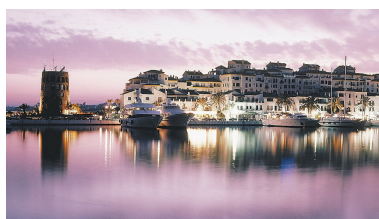

Comercial en Puerto Banús

Referencia: R3673241

Dormitorios: por petición

Baños: por petición

M²: 0

Precio: 1.950.000 €

Estado: Venta

Tipo de propiedad:
Comercial

Plazas: por petición

Día de la impresión : 11th
Junio 2026

Descripción: Este es un amarre de 50 metros x 8 metros que está directamente en el lado de la torre de Puerto Banús Marina distribuidas en 15 hectáreas de agua protegida para embarcaciones de hasta 50 m de eslora Lleno de tiendas y restaurantes de marcas de lujo Este puerto deportivo elegante y bien protegido es uno de los más conocidos de España