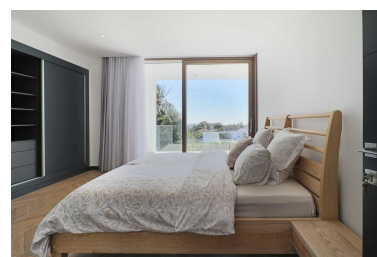

Villa en Nueva Andalucía

Referencia: R3673322

Dormitorios: 5

Baños: 6

M²: 581

Precio: 2.750.000 €

Estado: Venta

Tipo de propiedad: Villa

Plazas: por petición

Día de la impresión : 14th
Noviembre 2024

Descripción:Nueva Andalucía, Marbella Impresionante villa de nueva construcción, cerca del casino, a poca distancia de Puerto Banús. Orientación sur con vistas al mar desde el solarium. Tranquilo y privado. Piso principal. Recibidor con techos altos, amplio salón de planta abierta, comedor y cocina totalmente equipada con electrodomésticos Miele. Un dormitorio de invitados en suite y aseo de invitados. Desde las salas de estar, acceso directo a las terrazas cubiertas y descubiertas, el jardín y la piscina. Primera planta: dormitorio principal en suite y dos dormitorios de invitados en suite. Planta superior azotea, solarium (150m2). Semisótano: dormitorio de invitados en suite (o apartamento separado), habitaciones adicionales para posible sala de juegos, bodega, gimnasio. Garaje para 3 coches. Ascensor a todas las plantas.