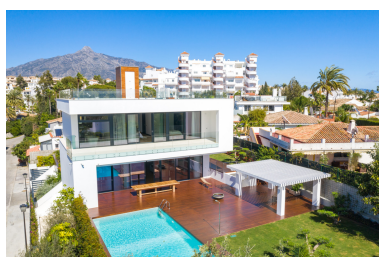

Villa en Nueva Andalucía

Referencia: R3673322

Dormitorios: 5

Baños: 6

M<sup>2</sup>: 581

Precio: 2.750.000 €

Estado: Venta

Tipo de propiedad: Villa

Plazas: por petición

Día de la impresión : 19th  
Abril 2026

Descripción:Nueva Andalucía, Marbella Impresionante villa de nueva construcción, cerca del casino, a poca distancia de Puerto Banús. Orientación sur con vistas al mar desde el solarium. Tranquilo y privado. Piso principal. Recibidor con techos altos, amplio salón de planta abierta, comedor y cocina totalmente equipada con electrodomésticos Miele. Un dormitorio de invitados en suite y aseo de invitados. Desde las salas de estar, acceso directo a las terrazas cubiertas y descubiertas, el jardín y la piscina. Primera planta: dormitorio principal en suite y dos dormitorios de invitados en suite. Planta superior azotea, solarium (150m2). Semisótano: dormitorio de invitados en suite (o apartamento separado), habitaciones adicionales para posible sala de juegos, bodega, gimnasio. Garaje para 3 coches. Ascensor a todas las plantas.