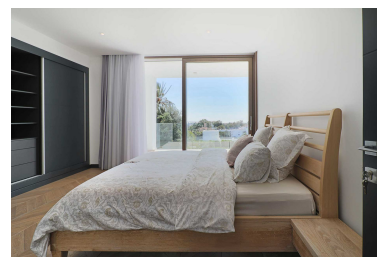

Villa en Nueva Andalucía

Referencia: R3673322

Dormitorios: 5

Baños: 6

M²: 581

Precio: 2.750.000 €

Estado: Venta

Tipo de propiedad: Villa

Plazas: por petición

Día de la impresión : 25th
Diciembre 2024

Descripción:Nueva Andalucía, Marbella Impresionante villa de nueva construcción, cerca del casino, a poca distancia de Puerto Banús. Orientación sur con vistas al mar desde el solarium. Tranquilo y privado. Piso principal. Recibidor con techos altos, amplio salón de planta abierta, comedor y cocina totalmente equipada con electrodomésticos Miele. Un dormitorio de invitados en suite y aseo de invitados. Desde las salas de estar, acceso directo a las terrazas cubiertas y descubiertas, el jardín y la piscina. Primera planta: dormitorio principal en suite y dos dormitorios de invitados en suite. Planta superior azotea, solarium (150m2). Semisótano: dormitorio de invitados en suite (o apartamento separado), habitaciones adicionales para posible sala de juegos, bodega, gimnasio. Garaje para 3 coches. Ascensor a todas las plantas.