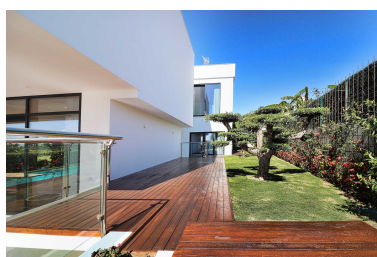

Villa en Nueva Andalucía

Referencia: R3673322

Dormitorios: 5

Baños: 6

M²: 581

Precio: 2.750.000 €

Estado: Venta

Tipo de propiedad: Villa

Plazas: por petición

Día de la impresión : 20th
Septiembre 2024

Descripción:Nueva Andalucía, Marbella Impresionante villa de nueva construcción, cerca del casino, a poca distancia de Puerto Banús. Orientación sur con vistas al mar desde el solarium. Tranquilo y privado. Piso principal. Recibidor con techos altos, amplio salón de planta abierta, comedor y cocina totalmente equipada con electrodomésticos Miele. Un dormitorio de invitados en suite y aseo de invitados. Desde las salas de estar, acceso directo a las terrazas cubiertas y descubiertas, el jardín y la piscina. Primera planta: dormitorio principal en suite y dos dormitorios de invitados en suite. Planta superior azotea, solarium (150m2). Semisótano: dormitorio de invitados en suite (o apartamento separado), habitaciones adicionales para posible sala de juegos, bodega, gimnasio. Garaje para 3 coches. Ascensor a todas las plantas.