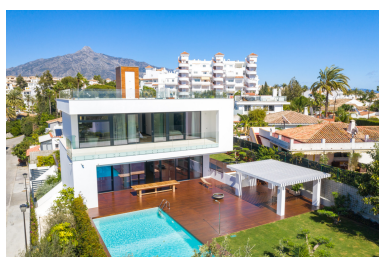

Villa en Nueva Andalucía

Referencia: R3673322

Dormitorios: 5

Baños: 6

M²: 581

Precio: 2.750.000 €

Estado: Venta

Tipo de propiedad: Villa

Plazas: por petición

Día de la impresión : 20th
Septiembre 2024

Descripción:Nueva Andalucía, Marbella Impresionante villa de nueva construcción, cerca del casino, a poca distancia de Puerto Banús. Orientación sur con vistas al mar desde el solarium. Tranquilo y privado. Piso principal. Recibidor con techos altos, amplio salón de planta abierta, comedor y cocina totalmente equipada con electrodomésticos Miele. Un dormitorio de invitados en suite y aseo de invitados. Desde las salas de estar, acceso directo a las terrazas cubiertas y descubiertas, el jardín y la piscina. Primera planta: dormitorio principal en suite y dos dormitorios de invitados en suite. Planta superior azotea, solarium (150m2). Semisótano: dormitorio de invitados en suite (o apartamento separado), habitaciones adicionales para posible sala de juegos, bodega, gimnasio. Garaje para 3 coches. Ascensor a todas las plantas.