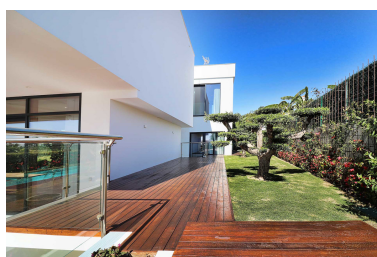

Villa en Nueva Andalucía

Referencia: R3673322

Dormitorios: 5

Baños: 6

M<sup>2</sup>: 581

Precio: 2.750.000 €

Estado: Venta

Tipo de propiedad: Villa

Plazas: por petición

Día de la impresión : 10th  
Junio 2026

Descripción:Nueva Andalucía, Marbella Impresionante villa de nueva construcción, cerca del casino, a poca distancia de Puerto Banús. Orientación sur con vistas al mar desde el solarium. Tranquilo y privado. Piso principal. Recibidor con techos altos, amplio salón de planta abierta, comedor y cocina totalmente equipada con electrodomésticos Miele. Un dormitorio de invitados en suite y aseo de invitados. Desde las salas de estar, acceso directo a las terrazas cubiertas y descubiertas, el jardín y la piscina. Primera planta: dormitorio principal en suite y dos dormitorios de invitados en suite. Planta superior azotea, solarium (150m2). Semisótano: dormitorio de invitados en suite (o apartamento separado), habitaciones adicionales para posible sala de juegos, bodega, gimnasio. Garaje para 3 coches. Ascensor a todas las plantas.