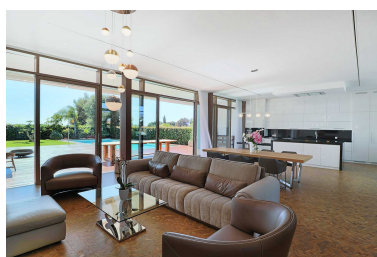

Villa en Nueva Andalucía

Referencia: R3673322

Dormitorios: 5

Baños: 6

M²: 581

Precio: 2.750.000 €

Estado: Venta

Tipo de propiedad: Villa

Plazas: por petición

Día de la impresión : 14th
Noviembre 2024

Descripción:Nueva Andalucía, Marbella Impresionante villa de nueva construcción, cerca del casino, a poca distancia de Puerto Banús. Orientación sur con vistas al mar desde el solarium. Tranquilo y privado. Piso principal. Recibidor con techos altos, amplio salón de planta abierta, comedor y cocina totalmente equipada con electrodomésticos Miele. Un dormitorio de invitados en suite y aseo de invitados. Desde las salas de estar, acceso directo a las terrazas cubiertas y descubiertas, el jardín y la piscina. Primera planta: dormitorio principal en suite y dos dormitorios de invitados en suite. Planta superior azotea, solarium (150m2). Semisótano: dormitorio de invitados en suite (o apartamento separado), habitaciones adicionales para posible sala de juegos, bodega, gimnasio. Garaje para 3 coches. Ascensor a todas las plantas.