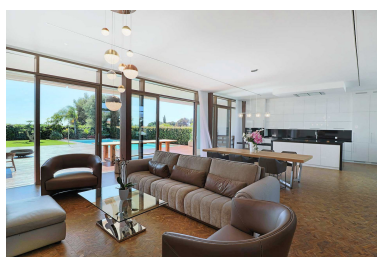

Plazas: por petición

Día de la impresión : 10th  
Junio 2026

Descripción:Nueva Andalucía, Marbella Impresionante villa de nueva construcción, cerca del casino, a poca distancia de Puerto Banús. Orientación sur con vistas al mar desde el solarium. Tranquilo y privado. Piso principal. Recibidor con techos altos, amplio salón de planta abierta, comedor y cocina totalmente equipada con electrodomésticos Miele. Un dormitorio de invitados en suite y aseo de invitados. Desde las salas de estar, acceso directo a las terrazas cubiertas y descubiertas, el jardín y la piscina. Primera planta: dormitorio principal en suite y dos dormitorios de invitados en suite. Planta superior azotea, solarium (150m2). Semisótano: dormitorio de invitados en suite (o apartamento separado), habitaciones adicionales para posible sala de juegos, bodega, gimnasio. Garaje para 3 coches. Ascensor a todas las plantas.