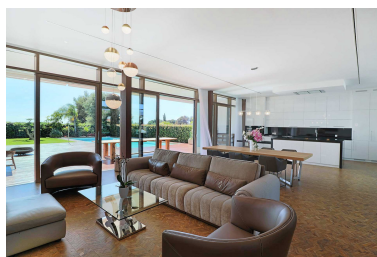

Villa en Nueva Andalucía

Referencia: R3673322

Dormitorios: 5

Baños: 6

M²: 581

Precio: 2.750.000 €

Estado: Venta

Tipo de propiedad: Villa

Plazas: por petición

Día de la impresión : 25th
Diciembre 2024

Descripción:Nueva Andalucía, Marbella Impresionante villa de nueva construcción, cerca del casino, a poca distancia de Puerto Banús. Orientación sur con vistas al mar desde el solarium. Tranquilo y privado. Piso principal. Recibidor con techos altos, amplio salón de planta abierta, comedor y cocina totalmente equipada con electrodomésticos Miele. Un dormitorio de invitados en suite y aseo de invitados. Desde las salas de estar, acceso directo a las terrazas cubiertas y descubiertas, el jardín y la piscina. Primera planta: dormitorio principal en suite y dos dormitorios de invitados en suite. Planta superior azotea, solarium (150m2). Semisótano: dormitorio de invitados en suite (o apartamento separado), habitaciones adicionales para posible sala de juegos, bodega, gimnasio. Garaje para 3 coches. Ascensor a todas las plantas.