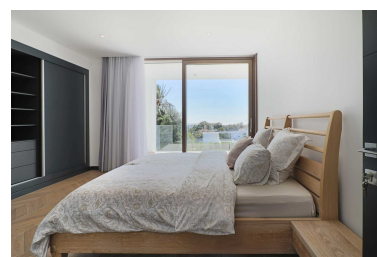

Villa en Nueva Andalucía

Referencia: R3673322

Dormitorios: 5

Baños: 6

M<sup>2</sup>: 581

Precio: 2.750.000 €

Estado: Venta

Tipo de propiedad: Villa

Plazas: por petición

Día de la impresión : 19th  
Abril 2026

Descripción:Nueva Andalucía, Marbella Impresionante villa de nueva construcción, cerca del casino, a poca distancia de Puerto Banús. Orientación sur con vistas al mar desde el solarium. Tranquilo y privado. Piso principal. Recibidor con techos altos, amplio salón de planta abierta, comedor y cocina totalmente equipada con electrodomésticos Miele. Un dormitorio de invitados en suite y aseo de invitados. Desde las salas de estar, acceso directo a las terrazas cubiertas y descubiertas, el jardín y la piscina. Primera planta: dormitorio principal en suite y dos dormitorios de invitados en suite. Planta superior azotea, solarium (150m2). Semisótano: dormitorio de invitados en suite (o apartamento separado), habitaciones adicionales para posible sala de juegos, bodega, gimnasio. Garaje para 3 coches. Ascensor a todas las plantas.