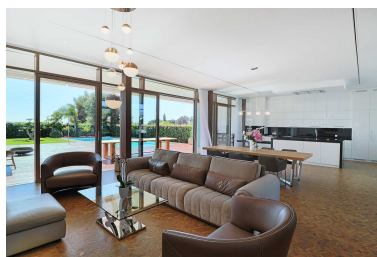

Villa en Nueva Andalucía

Referencia: R3673322

Dormitorios: 5

Baños: 6

M²: 581

Precio: 2.750.000 €

Estado: Venta

Tipo de propiedad: Villa

Plazas: por petición

Día de la impresión : 20th
Septiembre 2024

Descripción:Nueva Andalucía, Marbella Impresionante villa de nueva construcción, cerca del casino, a poca distancia de Puerto Banús. Orientación sur con vistas al mar desde el solarium. Tranquilo y privado. Piso principal. Recibidor con techos altos, amplio salón de planta abierta, comedor y cocina totalmente equipada con electrodomésticos Miele. Un dormitorio de invitados en suite y aseo de invitados. Desde las salas de estar, acceso directo a las terrazas cubiertas y descubiertas, el jardín y la piscina. Primera planta: dormitorio principal en suite y dos dormitorios de invitados en suite. Planta superior azotea, solarium (150m2). Semisótano: dormitorio de invitados en suite (o apartamento separado), habitaciones adicionales para posible sala de juegos, bodega, gimnasio. Garaje para 3 coches. Ascensor a todas las plantas.