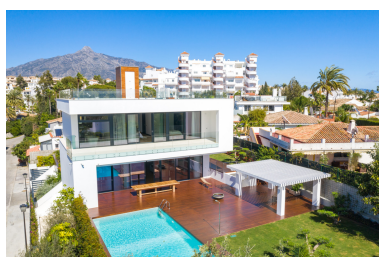

Villa en Nueva Andalucía

Referencia: R3673322

Dormitorios: 5

Baños: 6

M<sup>2</sup>: 581

Precio: 2.750.000 €

Estado: Venta

Tipo de propiedad: Villa

Plazas: por petición

Día de la impresión : 10th  
Junio 2026

Descripción:Nueva Andalucía, Marbella Impresionante villa de nueva construcción, cerca del casino, a poca distancia de Puerto Banús. Orientación sur con vistas al mar desde el solarium. Tranquilo y privado. Piso principal. Recibidor con techos altos, amplio salón de planta abierta, comedor y cocina totalmente equipada con electrodomésticos Miele. Un dormitorio de invitados en suite y aseo de invitados. Desde las salas de estar, acceso directo a las terrazas cubiertas y descubiertas, el jardín y la piscina. Primera planta: dormitorio principal en suite y dos dormitorios de invitados en suite. Planta superior azotea, solarium (150m2). Semisótano: dormitorio de invitados en suite (o apartamento separado), habitaciones adicionales para posible sala de juegos, bodega, gimnasio. Garaje para 3 coches. Ascensor a todas las plantas.