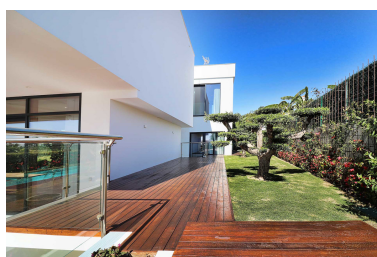

Villa en Nueva Andalucía

Referencia: R3673322

Dormitorios: 5

Baños: 6

M<sup>2</sup>: 581

Precio: 2.750.000 €

Estado: Venta

Tipo de propiedad: Villa

Plazas: por petición

Día de la impresión : 19th  
Abril 2026

Descripción:Nueva Andalucía, Marbella Impresionante villa de nueva construcción, cerca del casino, a poca distancia de Puerto Banús. Orientación sur con vistas al mar desde el solarium. Tranquilo y privado. Piso principal. Recibidor con techos altos, amplio salón de planta abierta, comedor y cocina totalmente equipada con electrodomésticos Miele. Un dormitorio de invitados en suite y aseo de invitados. Desde las salas de estar, acceso directo a las terrazas cubiertas y descubiertas, el jardín y la piscina. Primera planta: dormitorio principal en suite y dos dormitorios de invitados en suite. Planta superior azotea, solarium (150m2). Semisótano: dormitorio de invitados en suite (o apartamento separado), habitaciones adicionales para posible sala de juegos, bodega, gimnasio. Garaje para 3 coches. Ascensor a todas las plantas.