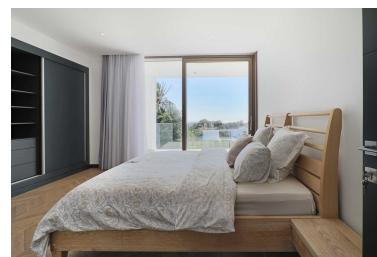

Villa en Nueva Andalucía

Referencia: R3673322

Dormitorios: 5

Baños: 6

M²: 581

Precio: 2.750.000 €

Estado: Venta

Tipo de propiedad: Villa

Plazas: por petición

Día de la impresión : 20th
Septiembre 2024

Descripción:Nueva Andalucía, Marbella Impresionante villa de nueva construcción, cerca del casino, a poca distancia de Puerto Banús. Orientación sur con vistas al mar desde el solarium. Tranquilo y privado. Piso principal. Recibidor con techos altos, amplio salón de planta abierta, comedor y cocina totalmente equipada con electrodomésticos Miele. Un dormitorio de invitados en suite y aseo de invitados. Desde las salas de estar, acceso directo a las terrazas cubiertas y descubiertas, el jardín y la piscina. Primera planta: dormitorio principal en suite y dos dormitorios de invitados en suite. Planta superior azotea, solarium (150m2). Semisótano: dormitorio de invitados en suite (o apartamento separado), habitaciones adicionales para posible sala de juegos, bodega, gimnasio. Garaje para 3 coches. Ascensor a todas las plantas.