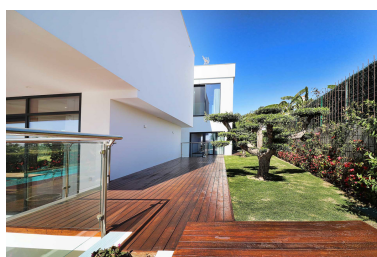

Villa en Nueva Andalucía

Referencia: R3673322

Dormitorios: 5

Baños: 6

M²: 581

Precio: 2.750.000 €

Estado: Venta

Tipo de propiedad: Villa

Plazas: por petición

Día de la impresión : 25th
Diciembre 2024

Descripción:Nueva Andalucía, Marbella Impresionante villa de nueva construcción, cerca del casino, a poca distancia de Puerto Banús. Orientación sur con vistas al mar desde el solarium. Tranquilo y privado. Piso principal. Recibidor con techos altos, amplio salón de planta abierta, comedor y cocina totalmente equipada con electrodomésticos Miele. Un dormitorio de invitados en suite y aseo de invitados. Desde las salas de estar, acceso directo a las terrazas cubiertas y descubiertas, el jardín y la piscina. Primera planta: dormitorio principal en suite y dos dormitorios de invitados en suite. Planta superior azotea, solarium (150m2). Semisótano: dormitorio de invitados en suite (o apartamento separado), habitaciones adicionales para posible sala de juegos, bodega, gimnasio. Garaje para 3 coches. Ascensor a todas las plantas.