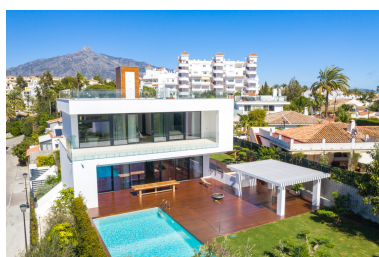

Villa en Nueva Andalucía

Referencia: R3673322

Dormitorios: 5

Baños: 6

M²: 581

Precio: 2.750.000 €

Estado: Venta

Tipo de propiedad: Villa

Plazas: por petición

Día de la impresión : 14th
Noviembre 2024

Descripción:Nueva Andalucía, Marbella Impresionante villa de nueva construcción, cerca del casino, a poca distancia de Puerto Banús. Orientación sur con vistas al mar desde el solarium. Tranquilo y privado. Piso principal. Recibidor con techos altos, amplio salón de planta abierta, comedor y cocina totalmente equipada con electrodomésticos Miele. Un dormitorio de invitados en suite y aseo de invitados. Desde las salas de estar, acceso directo a las terrazas cubiertas y descubiertas, el jardín y la piscina. Primera planta: dormitorio principal en suite y dos dormitorios de invitados en suite. Planta superior azotea, solarium (150m2). Semisótano: dormitorio de invitados en suite (o apartamento separado), habitaciones adicionales para posible sala de juegos, bodega, gimnasio. Garaje para 3 coches. Ascensor a todas las plantas.