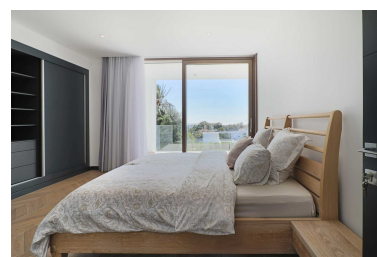

Villa en Nueva Andalucía

Referencia: R3673322

Dormitorios: 5

Baños: 6

M<sup>2</sup>: 581

Precio: 2.750.000 €

Estado: Venta

Tipo de propiedad: Villa

Plazas: por petición

Día de la impresión : 10th  
Junio 2026

Descripción:Nueva Andalucía, Marbella Impresionante villa de nueva construcción, cerca del casino, a poca distancia de Puerto Banús. Orientación sur con vistas al mar desde el solarium. Tranquilo y privado. Piso principal. Recibidor con techos altos, amplio salón de planta abierta, comedor y cocina totalmente equipada con electrodomésticos Miele. Un dormitorio de invitados en suite y aseo de invitados. Desde las salas de estar, acceso directo a las terrazas cubiertas y descubiertas, el jardín y la piscina. Primera planta: dormitorio principal en suite y dos dormitorios de invitados en suite. Planta superior azotea, solarium (150m2). Semisótano: dormitorio de invitados en suite (o apartamento separado), habitaciones adicionales para posible sala de juegos, bodega, gimnasio. Garaje para 3 coches. Ascensor a todas las plantas.