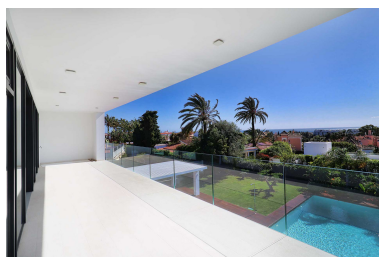

Plazas: por petición

Día de la impresión : 20th
Septiembre 2024

Descripción:Nueva Andalucía, Marbella Impresionante villa de nueva construcción, cerca del casino, a poca distancia de Puerto Banús. Orientación sur con vistas al mar desde el solarium. Tranquilo y privado. Piso principal. Recibidor con techos altos, amplio salón de planta abierta, comedor y cocina totalmente equipada con electrodomésticos Miele. Un dormitorio de invitados en suite y aseo de invitados. Desde las salas de estar, acceso directo a las terrazas cubiertas y descubiertas, el jardín y la piscina. Primera planta: dormitorio principal en suite y dos dormitorios de invitados en suite. Planta superior azotea, solarium (150m2). Semisótano: dormitorio de invitados en suite (o apartamento separado), habitaciones adicionales para posible sala de juegos, bodega, gimnasio. Garaje para 3 coches. Ascensor a todas las plantas.