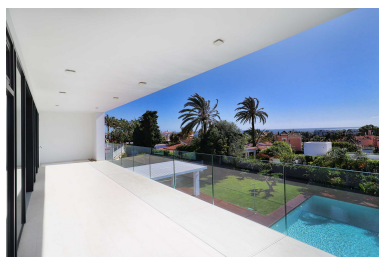

Plazas: por petición

Día de la impresión : 25th
Diciembre 2024

Descripción:Nueva Andalucía, Marbella Impresionante villa de nueva construcción, cerca del casino, a poca distancia de Puerto Banús. Orientación sur con vistas al mar desde el solarium. Tranquilo y privado. Piso principal. Recibidor con techos altos, amplio salón de planta abierta, comedor y cocina totalmente equipada con electrodomésticos Miele. Un dormitorio de invitados en suite y aseo de invitados. Desde las salas de estar, acceso directo a las terrazas cubiertas y descubiertas, el jardín y la piscina. Primera planta: dormitorio principal en suite y dos dormitorios de invitados en suite. Planta superior azotea, solarium (150m2). Semisótano: dormitorio de invitados en suite (o apartamento separado), habitaciones adicionales para posible sala de juegos, bodega, gimnasio. Garaje para 3 coches. Ascensor a todas las plantas.