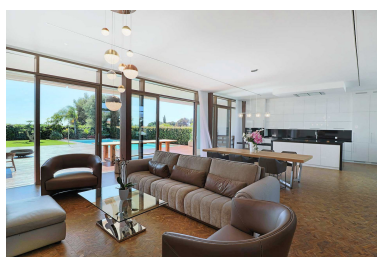

Plazas: por petición

Día de la impresión : 19th  
Abril 2026

Descripción:Nueva Andalucía, Marbella Impresionante villa de nueva construcción, cerca del casino, a poca distancia de Puerto Banús. Orientación sur con vistas al mar desde el solarium. Tranquilo y privado. Piso principal. Recibidor con techos altos, amplio salón de planta abierta, comedor y cocina totalmente equipada con electrodomésticos Miele. Un dormitorio de invitados en suite y aseo de invitados. Desde las salas de estar, acceso directo a las terrazas cubiertas y descubiertas, el jardín y la piscina. Primera planta: dormitorio principal en suite y dos dormitorios de invitados en suite. Planta superior azotea, solarium (150m2). Semisótano: dormitorio de invitados en suite (o apartamento separado), habitaciones adicionales para posible sala de juegos, bodega, gimnasio. Garaje para 3 coches. Ascensor a todas las plantas.