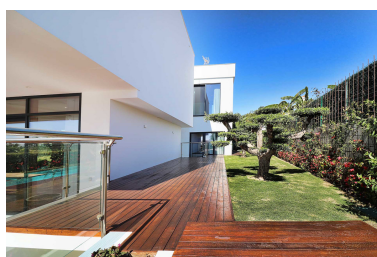

Villa en Nueva Andalucía

Referencia: R3673322

Dormitorios: 5

Baños: 6

M²: 581

Precio: 2.750.000 €

Estado: Venta

Tipo de propiedad: Villa

Plazas: por petición

Día de la impresión : 14th
Noviembre 2024

Descripción:Nueva Andalucía, Marbella Impresionante villa de nueva construcción, cerca del casino, a poca distancia de Puerto Banús. Orientación sur con vistas al mar desde el solarium. Tranquilo y privado. Piso principal. Recibidor con techos altos, amplio salón de planta abierta, comedor y cocina totalmente equipada con electrodomésticos Miele. Un dormitorio de invitados en suite y aseo de invitados. Desde las salas de estar, acceso directo a las terrazas cubiertas y descubiertas, el jardín y la piscina. Primera planta: dormitorio principal en suite y dos dormitorios de invitados en suite. Planta superior azotea, solarium (150m2). Semisótano: dormitorio de invitados en suite (o apartamento separado), habitaciones adicionales para posible sala de juegos, bodega, gimnasio. Garaje para 3 coches. Ascensor a todas las plantas.