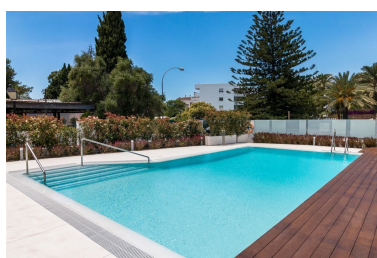

Plazas: por petición

Día de la impresión : 8th
Abril 2025

Descripción: Este nuevo complejo residencial único en Puerto Banús ofrece un llamativo diseño contemporáneo y elegante, maximizando sus espacios comunitarios. La piscina comunitaria rodeada de terrazas de madera y los jardines con un diseño moderno y sofisticado crean un ambiente exclusivo para el disfrute de los residentes. El complejo ofrece el máximo nivel de confort y seguridad. Los apartamentos incluidos tienen plaza de garaje subterráneo y trastero. El apartamento cuenta con una sala de estar de planta abierta que inunda la propiedad con luz y espacio. Las terrazas orientadas al sur fluyen sin esfuerzo hacia el jardín privado, ideal para el entretenimiento. El desarrollo ofrece la ubicación ideal para aquellos que buscan adoptar plenamente la cultura y el ambiente de un estilo de vida en el centro de Puerto Banús, perfectamente ubicado para todo lo que el puerto deportivo tiene para ofrecer: animada vida nocturna, lujosas tiendas y yates de renombre mundial.