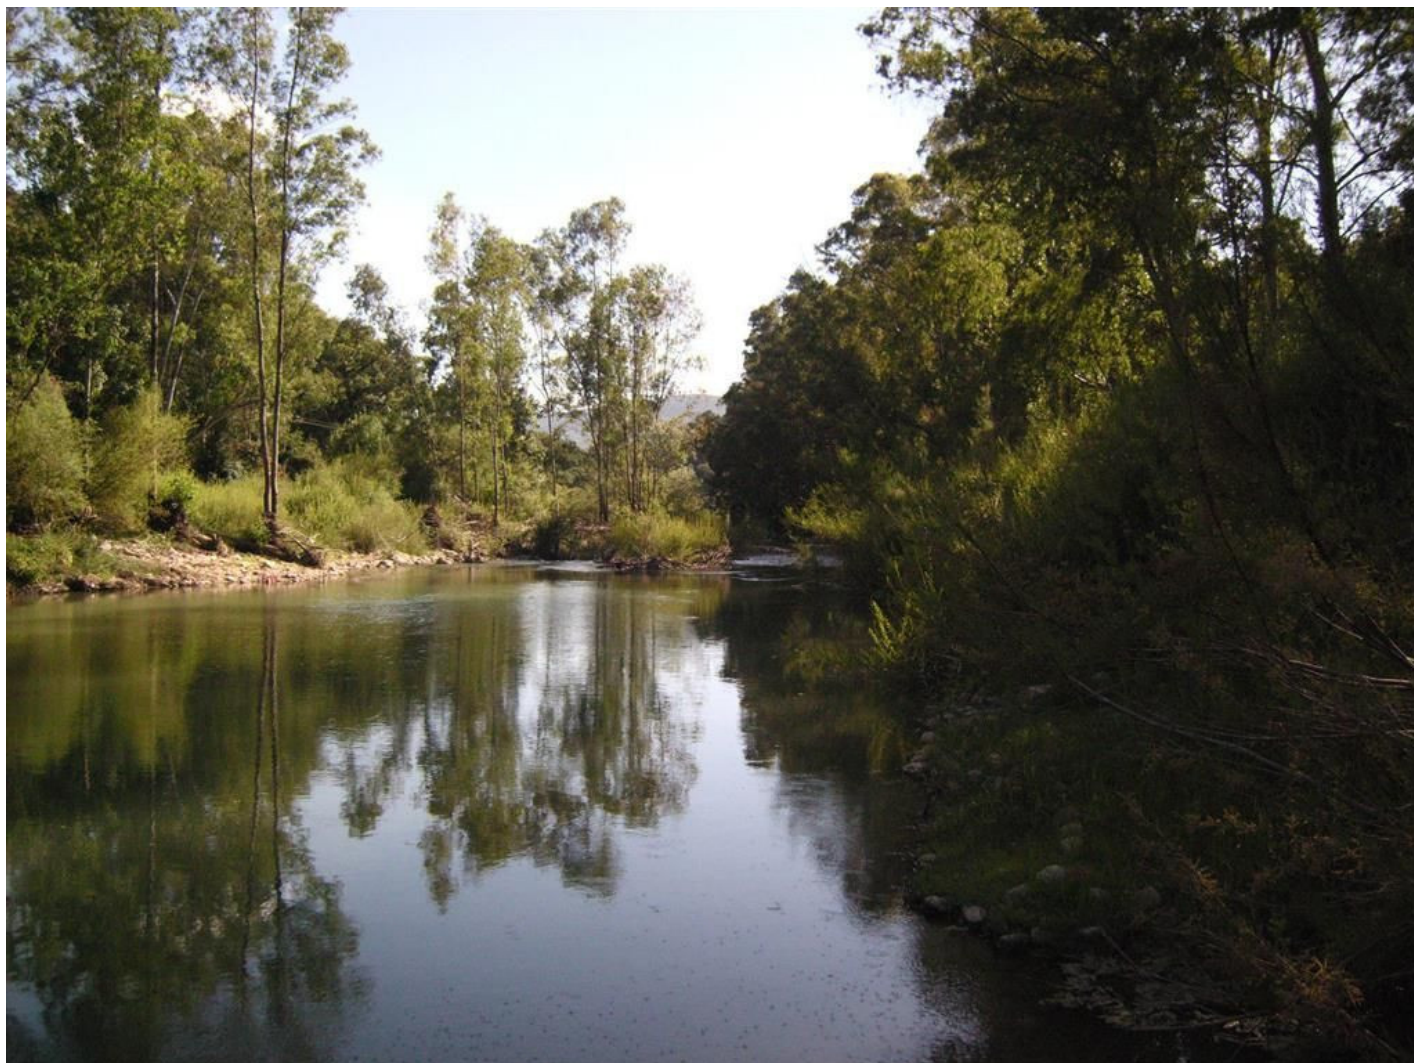

Terreno en Cortes de la Frontera

Referencia: R3682373

Dormitorios: por petición

Baños: por petición

M²: 300.000

Precio: 500.000 €

Estado: Venta

Tipo de propiedad: Terreno Plazas: por petición

Día de la impresión : 30th
Abril 2026

Descripción: Parcela en venta en , Cortes de la Frontera con con orientación sur. Respecto a las dimensiones, la propiedad presenta 300.000 m² de parcela. Tiene las siguientes características servicios cercanos, vistas al campo, vistas panorámicas y cerca de la ciudad.