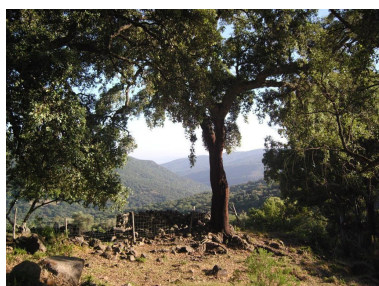

Terreno en Cortes de la Frontera

Referencia: R3682373

Dormitorios: por petición

Baños: por petición

M<sup>2</sup>: 300.000

Precio: 500.000 €

Estado: Venta

Tipo de propiedad: Terreno Plazas: por petición

Día de la impresión : 17th  
Enero 2025

---

Descripción: Parcela en venta en , Cortes de la Frontera con con orientación sur. Respecto a las dimensiones, la propiedad presenta 300.000 m<sup>2</sup> de parcela. Tiene las siguientes características servicios cercanos, vistas al campo, vistas panorámicas y cerca de la ciudad.