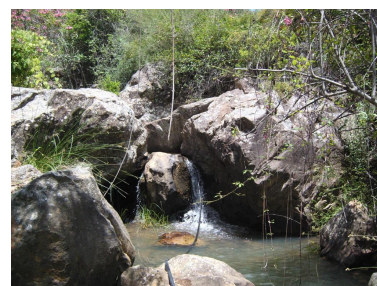

Día de la impresión : 30th
Abril 2026

Descripción: Parcela en venta en , Cortes de la Frontera con con orientación sur. Respecto a las dimensiones, la propiedad presenta 300.000 m² de parcela. Tiene las siguientes características servicios cercanos, vistas al campo, vistas panorámicas y cerca de la ciudad.