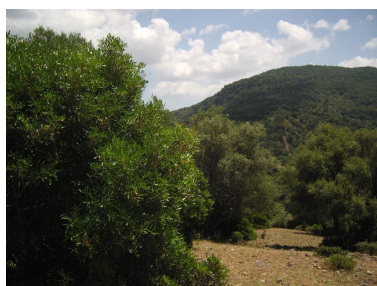

Terreno en Cortes de la Frontera

Referencia: R3682373

Dormitorios: por petición

Baños: por petición

M²: 300.000

Precio: 500.000 €

Estado: Venta

Tipo de propiedad: Terreno Plazas: por petición

Día de la impresión : 25th
Septiembre 2024

Descripción: Parcela en venta en , Cortes de la Frontera con con orientación sur. Respecto a las dimensiones, la propiedad presenta 300.000 m² de parcela. Tiene las siguientes características servicios cercanos, vistas al campo, vistas panorámicas y cerca de la ciudad.