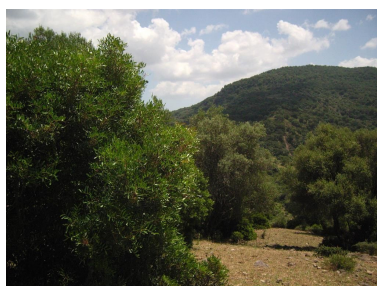

Terreno en Cortes de la Frontera

Referencia: R3682373

Dormitorios: por petición

Baños: por petición

M²: 300.000

Precio: 500.000 €

Estado: Venta

Tipo de propiedad: Terreno Plazas: por petición

Día de la impresión : 30th
Abril 2026

Descripción: Parcela en venta en , Cortes de la Frontera con con orientación sur. Respecto a las dimensiones, la propiedad presenta 300.000 m² de parcela. Tiene las siguientes características servicios cercanos, vistas al campo, vistas panorámicas y cerca de la ciudad.