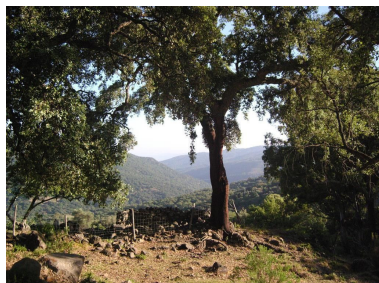

Terreno en Cortes de la Frontera

Referencia: R3682373

Dormitorios: por petición

Baños: por petición

M²: 300.000

Precio: 500.000 €

Estado: Venta

Tipo de propiedad: Terreno Plazas: por petición

Día de la impresión : 19th
Junio 2026

Descripción: Parcela en venta en , Cortes de la Frontera con con orientación sur. Respecto a las dimensiones, la propiedad presenta 300.000 m² de parcela. Tiene las siguientes características servicios cercanos, vistas al campo, vistas panorámicas y cerca de la ciudad.