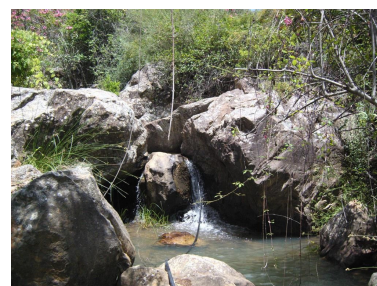

Día de la impresión : 25th
Septiembre 2024

Descripción: Parcela en venta en , Cortes de la Frontera con con orientación sur. Respecto a las dimensiones, la propiedad presenta 300.000 m² de parcela. Tiene las siguientes características servicios cercanos, vistas al campo, vistas panorámicas y cerca de la ciudad.