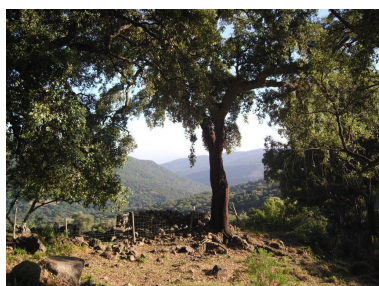

Terreno en Cortes de la Frontera

Referencia: R3682373

Dormitorios: por petición

Baños: por petición

M²: 300.000

Precio: 500.000 €

Estado: Venta

Tipo de propiedad: Terreno Plazas: por petición

Día de la impresión : 30th
Abril 2026

Descripción: Parcela en venta en , Cortes de la Frontera con con orientación sur. Respecto a las dimensiones, la propiedad presenta 300.000 m² de parcela. Tiene las siguientes características servicios cercanos, vistas al campo, vistas panorámicas y cerca de la ciudad.