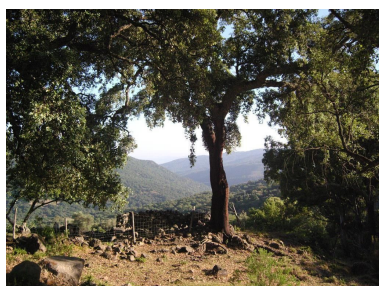

Terreno en Cortes de la Frontera

Referencia: R3682373

Dormitorios: por petición

Baños: por petición

M²: 300.000

Precio: 500.000 €

Estado: Venta

Tipo de propiedad: Terreno Plazas: por petición

Día de la impresión : 25th
Septiembre 2024

Descripción: Parcela en venta en , Cortes de la Frontera con con orientación sur. Respecto a las dimensiones, la propiedad presenta 300.000 m² de parcela. Tiene las siguientes características servicios cercanos, vistas al campo, vistas panorámicas y cerca de la ciudad.