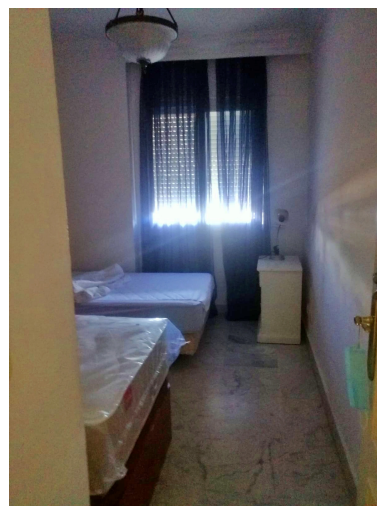

Apartamento en Puerto Banús

Referencia: R3685004

Dormitorios: 2

Baños: 2

M²: 98

Precio: 410.000 €

Estado: Venta

Tipo de propiedad:
Apartamento

Plazas: por petición

Día de la impresión : 27th
Septiembre 2024

Descripción:ACTUALMENTE ESTA ALQUILADO HASTA ENERO23. Apartamento situado en el centro de Puerto Banus, al lado de todos los comercios y restaurantes y muy cerca de la playa. Tiene 2 dormitorios, 2 baños, cocina completamente amueblada (lavadora, horno, etc), A/C frío-calor y una terraza (20m2) con vistas hacia la plaza Antonio Banderas. Piscina y pista de padel comunitaria y una plaza de garaje. Se vende amueblado.