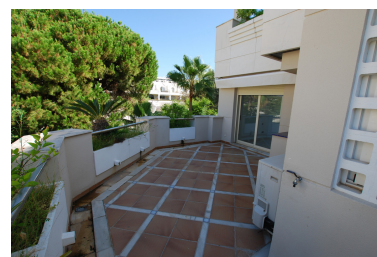

Plazas: por petición

Día de la impresión : 4th  
Abril 2025

Descripción:Un apartamento de dos dormitorios al suroeste situado en Fuente Aloha en la franja de Aloha en Nueva Andalucía. El apartamento tiene una gran terraza con vistas abiertas al jardín, piscina y el "Valle del Golf". Dispone de aire acondicionado7 calefacción y calefacción por suelo radiante en los baños. Además de los dos baños en suite hay un aseo separado y un cuarto de baño. El apartamento está a poca distancia a pie de muchos bares y restaurantes y tiendas, clubes de tenis y hay una piscina cubierta y gimnasio con saunas en el desarrollo