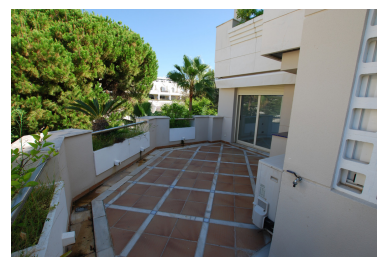

Plazas: por petición

Día de la impresión : 28th  
Septiembre 2024

Descripción:Un apartamento de dos dormitorios al suroeste situado en Fuente Aloha en la franja de Aloha en Nueva Andalucía. El apartamento tiene una gran terraza con vistas abiertas al jardín, piscina y el "Valle del Golf". Dispone de aire acondicionado7 calefacción y calefacción por suelo radiante en los baños. Además de los dos baños en suite hay un aseo separado y un cuarto de baño. El apartamento está a poca distancia a pie de muchos bares y restaurantes y tiendas, clubes de tenis y hay una piscina cubierta y gimnasio con saunas en el desarrollo