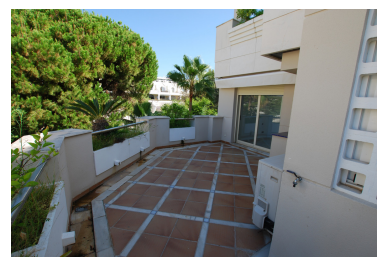

Plazas: por petición

Día de la impresión : 18th
Junio 2026

Descripción:Un apartamento de dos dormitorios al suroeste situado en Fuente Aloha en la franja de Aloha en Nueva Andalucía. El apartamento tiene una gran terraza con vistas abiertas al jardín, piscina y el "Valle del Golf". Dispone de aire acondicionado7 calefacción y calefacción por suelo radiante en los baños. Además de los dos baños en suite hay un aseo separado y un cuarto de baño. El apartamento está a poca distancia a pie de muchos bares y restaurantes y tiendas, clubes de tenis y hay una piscina cubierta y gimnasio con saunas en el desarrollo