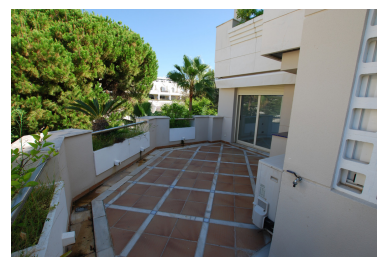

Plazas: por petición

Día de la impresión : 20th
Enero 2025

Descripción:Un apartamento de dos dormitorios al suroeste situado en Fuente Aloha en la franja de Aloha en Nueva Andalucía. El apartamento tiene una gran terraza con vistas abiertas al jardín, piscina y el "Valle del Golf". Dispone de aire acondicionado7 calefacción y calefacción por suelo radiante en los baños. Además de los dos baños en suite hay un aseo separado y un cuarto de baño. El apartamento está a poca distancia a pie de muchos bares y restaurantes y tiendas, clubes de tenis y hay una piscina cubierta y gimnasio con saunas en el desarrollo