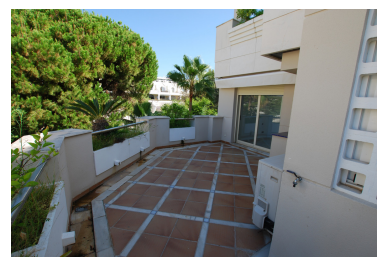

Plazas: por petición

Día de la impresión : 1st
Mayo 2026

Descripción:Un apartamento de dos dormitorios al suroeste situado en Fuente Aloha en la franja de Aloha en Nueva Andalucía. El apartamento tiene una gran terraza con vistas abiertas al jardín, piscina y el "Valle del Golf". Dispone de aire acondicionado7 calefacción y calefacción por suelo radiante en los baños. Además de los dos baños en suite hay un aseo separado y un cuarto de baño. El apartamento está a poca distancia a pie de muchos bares y restaurantes y tiendas, clubes de tenis y hay una piscina cubierta y gimnasio con saunas en el desarrollo