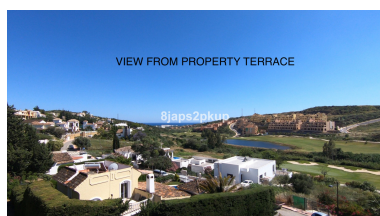

Día de la impresión : 15th
Junio 2026

Descripción:Parcela residencial con orientación sur y vista al golf y al mar, en venta en Valle Romano. La única parcela con orientación sur en la zona. Esta parcela está ubicada en una calle tranquila con la posibilidad a construir una vivienda residencial de su elección. Todas las mediciones oficiales de la parcela y los estudios del terreno se han completado y pagado. Este diseño en particular está disponible y costaría entre 250 y 325.000 euros dependiendo de los acabados y acabados, etc. Sin embargo, el nuevo propietario puede construir hasta el 25% de la parcela de 632m2 excluyendo las zonas de estar y las terrazas y vivienda parcialmente subterráneas. Una excelente oportunidad para poder construir la propiedad de sus sueños con un descuento sustancial al que ofrecen los promotores cercanos.