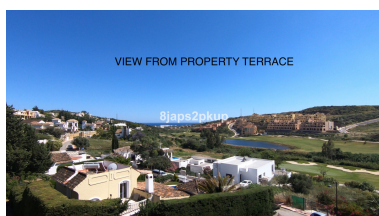

Terreno en Estepona

Referencia: R3686678

Dormitorios: por petición

Baños: por petición

M<sup>2</sup>: 632

Precio: 132.000 €

Estado: Venta

Tipo de propiedad: Terreno Plazas: por petición

Día de la impresión : 4th  
Octubre 2024

Descripción:Parcela residencial con orientación sur y vista al golf y al mar, en venta en Valle Romano. La única parcela con orientación sur en la zona. Esta parcela está ubicada en una calle tranquila con la posibilidad a construir una vivienda residencial de su elección. Todas las mediciones oficiales de la parcela y los estudios del terreno se han completado y pagado. Este diseño en particular está disponible y costaría entre 250 y 325.000 euros dependiendo de los acabados y acabados, etc. Sin embargo, el nuevo propietario puede construir hasta el 25% de la parcela de 632m2 excluyendo las zonas de estar y las terrazas y vivienda parcialmente subterráneas. Una excelente oportunidad para poder construir la propiedad de sus sueños con un descuento sustancial al que ofrecen los promotores cercanos.