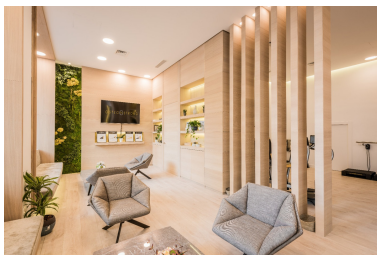

Plazas: por petición

Día de la impresión : 26th
Abril 2026

Descripción:Amplio local comercial en el popular Puerto Banús, a solo unos metros del puerto deportivo y con numerosos comercios. Las tiendas tienen 176 metros cuadrados y se encuentran en el corazón de Puerto Banús, con una amplia gama de servicios comerciales y profesionales. La propiedad tiene grandes ventanas y acceso a nivel de calle. Disponible para venta y alquiler con 2 plazas de parking.