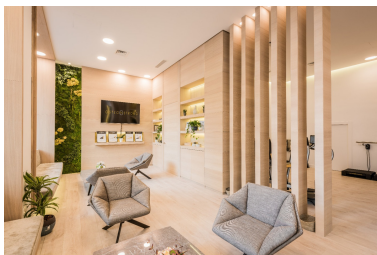

Plazas: por petición

Día de la impresión : 21st
Septiembre 2024

Descripción:Amplio local comercial en el popular Puerto Banús, a solo unos metros del puerto deportivo y con numerosos comercios. Las tiendas tienen 176 metros cuadrados y se encuentran en el corazón de Puerto Banús, con una amplia gama de servicios comerciales y profesionales. La propiedad tiene grandes ventanas y acceso a nivel de calle. Disponible para venta y alquiler con 2 plazas de parking.