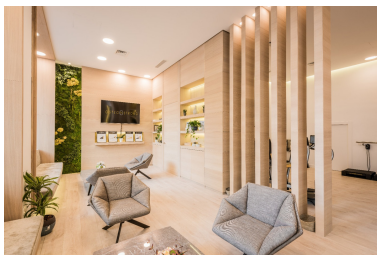

Plazas: por petición

Día de la impresión : 11th
Junio 2026

Descripción:Amplio local comercial en el popular Puerto Banús, a solo unos metros del puerto deportivo y con numerosos comercios. Las tiendas tienen 176 metros cuadrados y se encuentran en el corazón de Puerto Banús, con una amplia gama de servicios comerciales y profesionales. La propiedad tiene grandes ventanas y acceso a nivel de calle. Disponible para venta y alquiler con 2 plazas de parking.