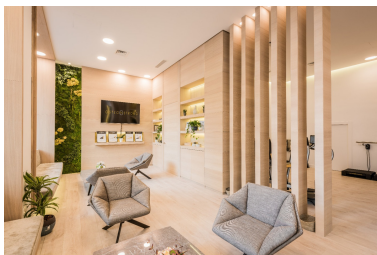

Plazas: por petición

Día de la impresión : 8th
Enero 2025

Descripción:Amplio local comercial en el popular Puerto Banús, a solo unos metros del puerto deportivo y con numerosos comercios. Las tiendas tienen 176 metros cuadrados y se encuentran en el corazón de Puerto Banús, con una amplia gama de servicios comerciales y profesionales. La propiedad tiene grandes ventanas y acceso a nivel de calle. Disponible para venta y alquiler con 2 plazas de parking.