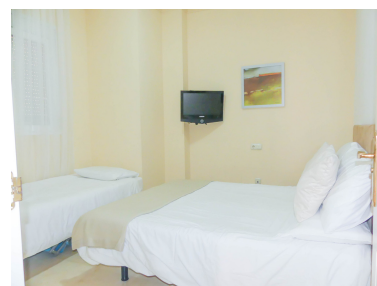

Apartamento en Nueva Andalucía

Referencia: R3688829

Dormitorios: 3

Baños: 2

M²: 163

Precio: 299.999 €

Estado: Venta

Tipo de propiedad:
Apartamento

Plazas: por petición

Día de la impresión : 23rd
Enero 2025

Descripción: Apartamento en planta baja de tres dormitorios y 2 baños ubicado en la tranquila comunidad cerrada de River Garden en Nueva Andalucía, cerca de Puerto Banús y Marbella. La urbanización cuenta con hermosos jardines verdes subtropicales, arroyo y piscina comunitaria. El apartamento tiene tres dormitorios, un amplio salón / comedor con chimenea, terraza de buen tamaño con terraza muy privada con vistas a los encantadores jardines. A dos minutos de Puerto Banús y a cinco de Marbella Centro. Bien comunicada y rodeada de todos los servicios, restaurantes, panadería, cafeterías y el centro comercial de El Corte Inglés