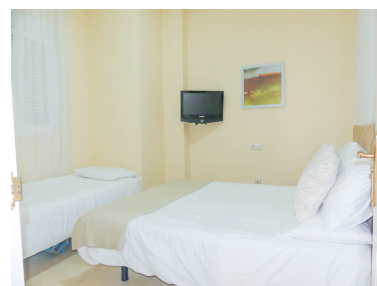

Apartamento en Nueva Andalucía

Referencia: R3688829

Dormitorios: 3

Baños: 2

M²: 163

Precio: 299.999 €

Estado: Venta

Tipo de propiedad:
Apartamento

Plazas: por petición

Día de la impresión : 4th
Mayo 2026

Descripción: Apartamento en planta baja de tres dormitorios y 2 baños ubicado en la tranquila comunidad cerrada de River Garden en Nueva Andalucía, cerca de Puerto Banús y Marbella. La urbanización cuenta con hermosos jardines verdes subtropicales, arroyo y piscina comunitaria. El apartamento tiene tres dormitorios, un amplio salón / comedor con chimenea, terraza de buen tamaño con terraza muy privada con vistas a los encantadores jardines. A dos minutos de Puerto Banús y a cinco de Marbella Centro. Bien comunicada y rodeada de todos los servicios, restaurantes, panadería, cafeterías y el centro comercial de El Corte Inglés