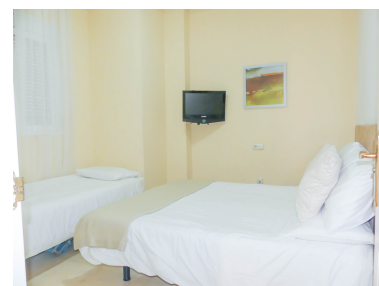

Apartamento en Nueva Andalucía

Referencia: R3688829

Dormitorios: 3

Baños: 2

M²: 163

Precio: 299.999 €

Estado: Venta

Tipo de propiedad:
Apartamento

Plazas: por petición

Día de la impresión : 19th
Junio 2026

Descripción: Apartamento en planta baja de tres dormitorios y 2 baños ubicado en la tranquila comunidad cerrada de River Garden en Nueva Andalucía, cerca de Puerto Banús y Marbella. La urbanización cuenta con hermosos jardines verdes subtropicales, arroyo y piscina comunitaria. El apartamento tiene tres dormitorios, un amplio salón / comedor con chimenea, terraza de buen tamaño con terraza muy privada con vistas a los encantadores jardines. A dos minutos de Puerto Banús y a cinco de Marbella Centro. Bien comunicada y rodeada de todos los servicios, restaurantes, panadería, cafeterías y el centro comercial de El Corte Inglés