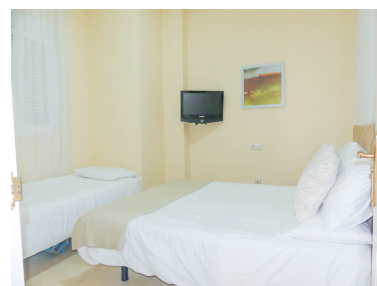

Apartamento en Nueva Andalucía

Referencia: R3688829

Dormitorios: 3

Baños: 2

M²: 163

Precio: 299.999 €

Estado: Venta

Tipo de propiedad:
Apartamento

Plazas: por petición

Día de la impresión : 19th
Junio 2026

Descripción: Apartamento en planta baja de tres dormitorios y 2 baños ubicado en la tranquila comunidad cerrada de River Garden en Nueva Andalucía, cerca de Puerto Banús y Marbella. La urbanización cuenta con hermosos jardines verdes subtropicales, arroyo y piscina comunitaria. El apartamento tiene tres dormitorios, un amplio salón / comedor con chimenea, terraza de buen tamaño con terraza muy privada con vistas a los encantadores jardines. A dos minutos de Puerto Banús y a cinco de Marbella Centro. Bien comunicada y rodeada de todos los servicios, restaurantes, panadería, cafeterías y el centro comercial de El Corte Inglés