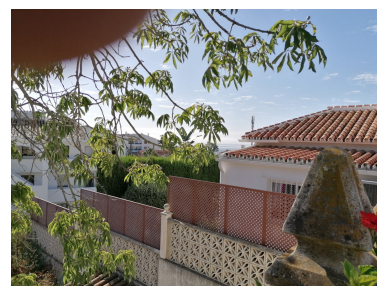

Terreno en Riviera del Sol

Referencia: R3689120

Dormitorios: por petición

Baños: por petición

M²: 600

Precio: 250.000 €

Estado: Venta

Tipo de propiedad: Terreno Plazas: por petición

Día de la impresión : 27th
Enero 2025

Descripción: Esta parcela tiene una ubicación perfecta al estar en una calle sin salida y en una zona totalmente urbanizada y a tan solo 400 m a la playa y A7. Tiene un muro que da a la calle, se puede edificar 210 m² aproximadamente, mas terrazas, piscinas, balcones y aparcamiento/s. Tiene vistas al mar, magnifica inversión para construcción de una villa para vivir permanente o bien para alquiler vacacional