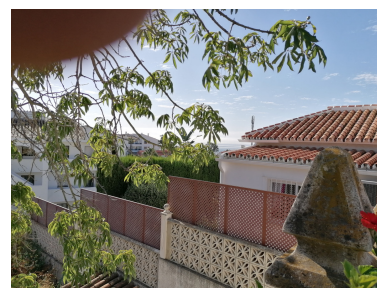

Terreno en Riviera del Sol

Referencia: R3689120

Dormitorios: por petición

Baños: por petición

M²: 600

Precio: 250.000 €

Estado: Venta

Tipo de propiedad: Terreno Plazas: por petición

Día de la impresión : 5th
Noviembre 2024

Descripción:Esta parcela tiene una ubicación perfecta al estar en una calle sin salida y en una zona totalmente urbanizada y a tan solo 400 m a la playa y A7. Tiene un muro que da a la calle, se puede edificar 210 m2 aproximadamente, mas terrazas, piscinas, balcones y aparcamiento/s. Tiene vistas al mar, magnifica inversión para construcción de una villa para vivir permanente o bien para alquiler vacacional