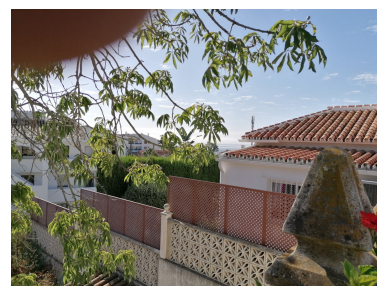

Terreno en Riviera del Sol

Referencia: R3689120

Dormitorios: por petición

Baños: por petición

M²: 600

Precio: 250.000 €

Estado: Venta

Tipo de propiedad: Terreno Plazas: por petición

Día de la impresión : 1st
Octubre 2024

Descripción:Esta parcela tiene una ubicación perfecta al estar en una calle sin salida y en una zona totalmente urbanizada y a tan solo 400 m a la playa y A7. Tiene un muro que da a la calle, se puede edificar 210 m2 aproximadamente, mas terrazas, piscinas, balcones y aparcamiento/s. Tiene vistas al mar, magnifica inversión para construcción de una villa para vivir permanente o bien para alquiler vacacional