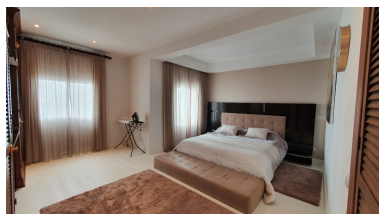

Apartamento en Puerto Banús

Referencia: R3693935

Dormitorios: 2

Baños: 2

M²: 121

Precio: 2.200.000 €

Estado: Venta

Tipo de propiedad:
Apartamento

Plazas: por petición

Día de la impresión : 25th
Abril 2026

Descripción: Hermoso apartamento de dos dormitorios y dos baños, directamente en el Puerto de Puerto Banús. Ubicación exclusiva, a poca distancia a pie de Restaurantes, Tiendas y de la Playa. Nuevo A/C. Balcón con una vista perfecta sobre el puerto de Puerto Banús. Completamente renovado y totalmente amueblado. Sistema de alarma y portero automático.