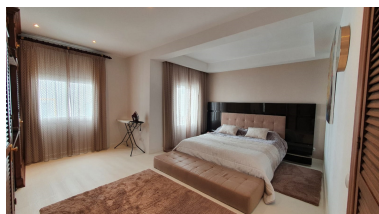

Apartamento en Puerto Banús

Referencia: R3693935

Dormitorios: 2

Baños: 2

M²: 121

Precio: 2.200.000 €

Estado: Venta

Tipo de propiedad:
Apartamento

Plazas: por petición

Día de la impresión : 11th
Junio 2026

Descripción: Hermoso apartamento de dos dormitorios y dos baños, directamente en el Puerto de Puerto Banús. Ubicación exclusiva, a poca distancia a pie de Restaurantes, Tiendas y de la Playa. Nuevo A/C. Balcón con una vista perfecta sobre el puerto de Puerto Banús. Completamente renovado y totalmente amueblado. Sistema de alarma y portero automático.