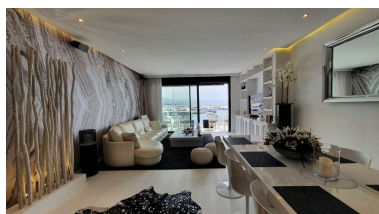

Plazas: por petición

Día de la impresión : 21st
Septiembre 2024

Descripción: Hermoso apartamento de dos dormitorios y dos baños, directamente en el Puerto de Puerto Banús. Ubicación exclusiva, a poca distancia a pie de Restaurantes, Tiendas y de la Playa. Nuevo A/C. Balcón con una vista perfecta sobre el puerto de Puerto Banús. Completamente renovado y totalmente amueblado. Sistema de alarma y portero automático.