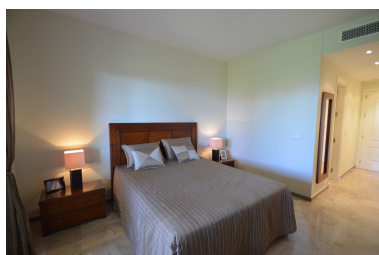

Plazas: por petición

Día de la impresión : 3rd
Mayo 2026

Descripción: Magnífico apartamento en planta baja en condiciones imaculadas, con jardín privado en una excelente y tranquila urbanización con seguridad, en la zona de Puerto Banus, donde podrá caminar y encontrar toda clase de comercios restaurantes, bares y lugares de ocio. La vivienda está orientada al suroeste lo que la dota de abundante luz natural durante todo el día. Disfruta de privacidad, atractivas vistas sobre los maduros jardines y la bonita piscina. Posee una amplia plaza de parking. GRAN OPORTUNIDAD.