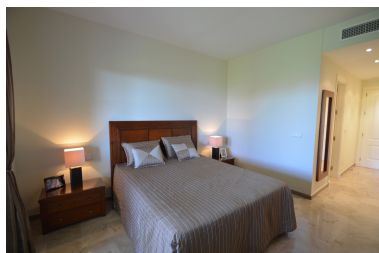

Plazas: por petición

Día de la impresión : 18th
Junio 2026

Descripción: Magnífico apartamento en planta baja en condiciones imaculadas, con jardín privado en una excelente y tranquila urbanización con seguridad, en la zona de Puerto Banus, donde podrá caminar y encontrar toda clase de comercios restaurantes, bares y lugares de ocio. La vivienda está orientada al suroeste lo que la dota de abundante luz natural durante todo el día. Disfruta de privacidad, atractivas vistas sobre los maduros jardines y la bonita piscina. Posee una amplia plaza de parking. GRAN OPORTUNIDAD.