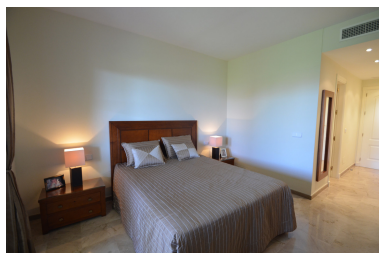

Plazas: por petición

Día de la impresión : 19th
Enero 2025

Descripción: Magnífico apartamento en planta baja en condiciones imaculadas, con jardín privado en una excelente y tranquila urbanización con seguridad, en la zona de Puerto Banus, donde podrá caminar y encontrar toda clase de comercios restaurantes, bares y lugares de ocio. La vivienda está orientada al suroeste lo que la dota de abundante luz natural durante todo el día. Disfruta de privacidad, atractivas vistas sobre los maduros jardines y la bonita piscina. Posee una amplia plaza de parking. GRAN OPORTUNIDAD.