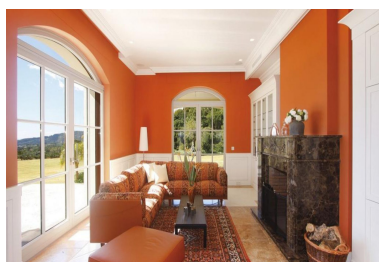

Plazas: por petición

Día de la impresión : 23rd

Diciembre 2024

Descripción: Villa - Chalet, Benahavís, Costa del Sol. 5 Dormitorios, 5 Baños, Construidos 780 m², Terraza 300 m², Jardín/Terreno 5008 m². Posición : Primera línea de Golf, Campo, Pueblo de Montaña, Cerca de Golf, Cerca de Colegios, Urbanización. Orientación : Norte, Este, Sur, Oeste. Estado : Excelente. Piscina : Privada, Con Calefacción. Climatización : Aire Acondicionado, A/A Preinstalado, A/A Caliente, A/A Frio, Calefacción Central., Chimenea, Suelo Radiante, Baño. Vistas : Mar, Montaña, Golf, Campo, Panorámicas, Jardín, Piscina, Bosques. Características : Terraza Cubierta, Armarios Empotrados, Terraza Privada, TV Satélite , ADSL / WIFI, Gimnasio, Sauna, Sala de Juegos, Trastero, Lavadero, Baño En-Suite, Suelo de Madera, Suelos de Mármol, Jacuzzi, Bar, Barbacoa, Doble acristalamiento, Domotica, 24 Horas Recepción, Establos, Sótano. Muebles : Opcionales. Cocina : Equipada. Jardín : Privado, Paisajista, Mantenimiento fácil. Seguridad : Recinto Cerrado, Persianas Eléctricas, Portero Automático, Alarma, Seguridad 24 Horas, Caja fuerte. Aparcamiento : Subterráneo, Garaje, Libre, Más de uno, Privado. Servicios Públicos : Electricidad, Agua Potable, Teléfono. Categoría : Ganga, Golf, Casas de vacaciones, Inversion, Lujo, Reducido, Reventa, Contemporáneo.