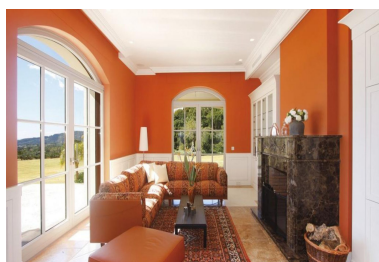

Plazas: por petición

Día de la impresión : 22nd
Abril 2026

Descripción: Villa - Chalet, Benahavís, Costa del Sol. 5 Dormitorios, 5 Baños, Construidos 780 m², Terraza 300 m², Jardín/Terreno 5008 m². Posición : Primera línea de Golf, Campo, Pueblo de Montaña, Cerca de Golf, Cerca de Colegios, Urbanización. Orientación : Norte, Este, Sur, Oeste. Estado : Excelente. Piscina : Privada, Con Calefacción. Climatización : Aire Acondicionado, A/A Preinstalado, A/A Caliente, A/A Frio, Calefacción Central., Chimenea, Suelo Radiante, Baño. Vistas : Mar, Montaña, Golf, Campo, Panorámicas, Jardín, Piscina, Bosques. Características : Terraza Cubierta, Armarios Empotrados, Terraza Privada, TV Satélite , ADSL / WIFI, Gimnasio, Sauna, Sala de Juegos, Trastero, Lavadero, Baño En-Suite, Suelo de Madera, Suelos de Mármol, Jacuzzi, Bar, Barbacoa, Doble acristalamiento, Domotica, 24 Horas Recepción, Establos, Sótano. Muebles : Opcionales. Cocina : Equipada. Jardín : Privado, Paisajista, Mantenimiento fácil. Seguridad : Recinto Cerrado, Persianas Eléctricas, Portero Automático, Alarma, Seguridad 24 Horas, Caja fuerte. Aparcamiento : Subterráneo, Garaje, Libre, Más de uno, Privado. Servicios Públicos : Electricidad, Agua Potable, Teléfono. Categoría : Ganga, Golf, Casas de vacaciones, Inversion, Lujo, Reducido, Reventa, Contemporáneo.