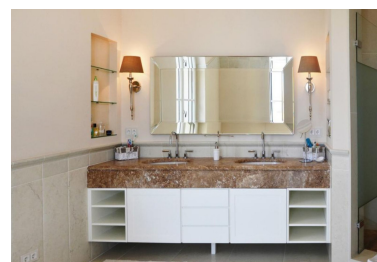

Plazas: por petición

Día de la impresión : 22nd
Abril 2026

Descripción: Villa - Chalet, Benahavís, Costa del Sol. 5 Dormitorios, 5 Baños, Construidos 780 m², Terraza 300 m², Jardín/Terreno 5008 m². Posición : Primera línea de Golf, Campo, Pueblo de Montaña, Cerca de Golf, Cerca de Colegios, Urbanización. Orientación : Norte, Este, Sur, Oeste. Estado : Excelente. Piscina : Privada, Con Calefacción. Climatización : Aire Acondicionado, A/A Preinstalado, A/A Caliente, A/A Frio, Calefacción Central., Chimenea, Suelo Radiante, Baño. Vistas : Mar, Montaña, Golf, Campo, Panorámicas, Jardín, Piscina, Bosques. Características : Terraza Cubierta, Armarios Empotrados, Terraza Privada, TV Satélite , ADSL / WIFI, Gimnasio, Sauna, Sala de Juegos, Trastero, Lavadero, Baño En-Suite, Suelo de Madera, Suelos de Mármol, Jacuzzi, Bar, Barbacoa, Doble acristalamiento, Domotica, 24 Horas Recepción, Establos, Sótano. Muebles : Opcionales. Cocina : Equipada. Jardín : Privado, Paisajista, Mantenimiento fácil. Seguridad : Recinto Cerrado, Persianas Eléctricas, Portero Automático, Alarma, Seguridad 24 Horas, Caja fuerte. Aparcamiento : Subterráneo, Garaje, Libre, Más de uno, Privado. Servicios Públicos : Electricidad, Agua Potable, Teléfono. Categoría : Ganga, Golf, Casas de vacaciones, Inversion, Lujo, Reducido, Reventa, Contemporáneo.