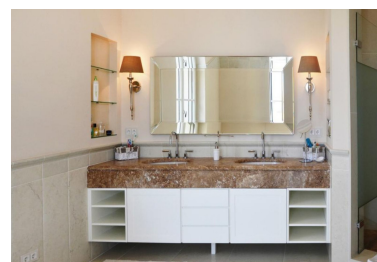

Plazas: por petición

Día de la impresión : 23rd

Diciembre 2024

Descripción: Villa - Chalet, Benahavís, Costa del Sol. 5 Dormitorios, 5 Baños, Construidos 780 m², Terraza 300 m², Jardín/Terreno 5008 m². Posición : Primera línea de Golf, Campo, Pueblo de Montaña, Cerca de Golf, Cerca de Colegios, Urbanización. Orientación : Norte, Este, Sur, Oeste. Estado : Excelente. Piscina : Privada, Con Calefacción. Climatización : Aire Acondicionado, A/A Preinstalado, A/A Caliente, A/A Frio, Calefacción Central., Chimenea, Suelo Radiante, Baño. Vistas : Mar, Montaña, Golf, Campo, Panorámicas, Jardín, Piscina, Bosques. Características : Terraza Cubierta, Armarios Empotrados, Terraza Privada, TV Satélite , ADSL / WIFI, Gimnasio, Sauna, Sala de Juegos, Trastero, Lavadero, Baño En-Suite, Suelo de Madera, Suelos de Mármol, Jacuzzi, Bar, Barbacoa, Doble acristalamiento, Domotica, 24 Horas Recepción, Establos, Sótano. Muebles : Opcionales. Cocina : Equipada. Jardín : Privado, Paisajista, Mantenimiento fácil. Seguridad : Recinto Cerrado, Persianas Eléctricas, Portero Automático, Alarma, Seguridad 24 Horas, Caja fuerte. Aparcamiento : Subterráneo, Garaje, Libre, Más de uno, Privado. Servicios Públicos : Electricidad, Agua Potable, Teléfono. Categoría : Ganga, Golf, Casas de vacaciones, Inversion, Lujo, Reducido, Reventa, Contemporáneo.