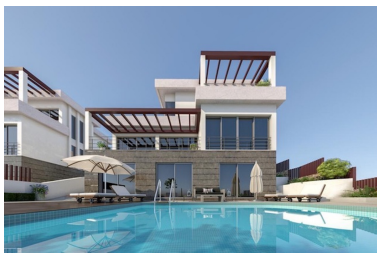

Día de la impresión : 25th
Septiembre 2024

Descripción: Parcela de 1000m2 con licencia para la construcción de dos viviendas. El tamaño de la primera casa 324.37m2 y la segunda 322.67m2, zona de las terrazas y piscinas 132.82m2. Los planos están listos y la construcción puede comenzar rápidamente.

Destacado:

Piscina, Vistas al mar, Vistas a la montaña, Jardín privado, None, Plazas