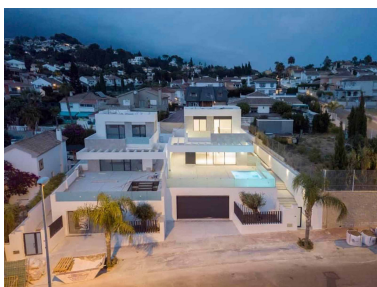

Villa en Sierrezuela

Referencia: R3705467

Dormitorios: 4

Baños: 3

M²: 350

Precio: 699.000 €

Estado: Venta

Tipo de propiedad: Villa

Plazas: por petición

Día de la impresión : 4th
Abril 2025

Descripción: Casas nuevas de lujo con vistas al montañas en Fuengirola, Málaga. Cerca de la playa con jardín Y terrazas privado y piscina con solución sal. Casa A+ certificación. Construida y cubierta 250m2 terrazas 70 m2 jardín 126 m2 - 142 m2 piscina 14,32 m2 2 plantas + Planta Sótano; extra 100m2 4 dormitorios; 3 baños; equipada con electrodomésticos: fregadero, horno, placa Vitro cerámica, campana extractora, frigorífico, lavavajillas; garaje para cuatro vehículos; lavadora y secadora; las magníficas vistas al montañas jardín privado y piscina; Planta Noble: Entrada a la vivienda, cocina, salón, comedor, 3 dormitorios, dos baños, terraza, jardín y piscina; Planta Alta: 1 dormitorios con baño y dos terrazas; Planta Sótano: Trastero y garaje cerrado para cuatro coches con acceso a la vivienda; posibilidad para dos dormitorios más y una cuarto baño y cinema! Aire acondicionado FRIO/CALOR en salón y dormitorios sistema AIR ZONE, Suelo Radiante en los baños, Domótica, Tomas de televisión por cable y teléfono, Piscina con sistema de sal y jardín privado. 20 min. desde el aeropuerto de Málaga; 10 min. hasta playa y Benalmádena; 15 min. hasta Torremolinos! Cerca del Sport Club con Escuela de tenis y Escuela de pádel para adultos y niños, Sala Cardiovascular-Gimnasio, el centro comercial, los tres restaurantes, cafetería, pharmacy. s! Cerca del Sport Club con Escuela de tenis y Escuela de pádel para adultos y niños, Sala Cardiovascular-Gimnasio, el centro comercial, los tres restaurantes, cafetería, pharmacy.