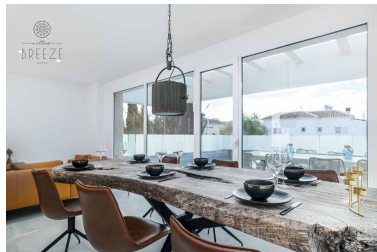

Plazas: por petición

Día de la impresión : 24th
Septiembre 2024

Descripción: Casas nuevas de lujo con vistas al montañas en Fuengirola, Málaga. Cerca de la playa con jardín Y terrazas privado y piscina con solución sal. Casa A+ certificación. Construida y cubierta 250m2 terrazas 70 m2 jardín 126 m2 - 142 m2 piscina 14,32 m2 2 plantas + Planta Sótano; extra 100m2 4 dormitorios; 3 baños; equipada con electrodomésticos: fregadero, horno, placa Vitro cerámica, campana extractora, frigorífico, lavavajillas; garaje para cuatro vehículos; lavadora y secadora; las magníficas vistas al montañas jardín privado y piscina; Planta Noble: Entrada a la vivienda, cocina, salón, comedor, 3 dormitorios, dos baños, terraza, jardín y piscina; Planta Alta: 1 dormitorios con baño y dos terrazas; Planta Sótano: Trastero y garaje cerrado para cuatro coches con acceso a la vivienda; posibilidad para dos dormitorios más y una cuarto baño y cinema! Aire acondicionado FRIO/CALOR en salón y dormitorios sistema AIR ZONE, Suelo Radiante en los baños, Domótica, Tomas de televisión por cable y teléfono, Piscina con sistema de sal y jardín privado. 20 min. desde el aeropuerto de Málaga; 10 min. hasta playa y Benalmádena; 15 min. hasta Torremolinos! Cerca del Sport Club con Escuela de tenis y Escuela de pádel para adultos y niños, Sala Cardiovascular-Gimnasio, el centro comercial, los tres restaurantes, cafetería, pharmacy. s! Cerca del Sport Club con Escuela de tenis y Escuela de pádel para adultos y niños, Sala Cardiovascular-Gimnasio, el centro comercial, los tres restaurantes, cafetería, pharmacy.