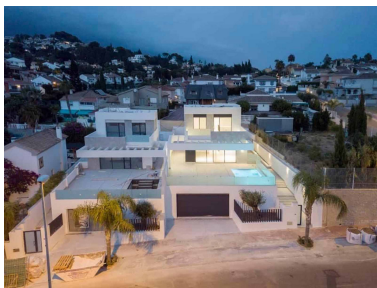

Villa en Sierrezuela

Referencia: R3705467

Dormitorios: 4

Baños: 3

M²: 350

Precio: 699.000 €

Estado: Venta

Tipo de propiedad: Villa

Plazas: por petición

Día de la impresión : 24th
Septiembre 2024

Descripción: Casas nuevas de lujo con vistas al montañas en Fuengirola, Málaga. Cerca de la playa con jardín Y terrazas privado y piscina con solución sal. Casa A+ certificación. Construida y cubierta 250m2 terrazas 70 m2 jardín 126 m2 - 142 m2 piscina 14,32 m2 2 plantas + Planta Sótano; extra 100m2 4 dormitorios; 3 baños; equipada con electrodomésticos: fregadero, horno, placa Vitro cerámica, campana extractora, frigorífico, lavavajillas; garaje para cuatro vehículos; lavadora y secadora; las magníficas vistas al montañas jardín privado y piscina; Planta Noble: Entrada a la vivienda, cocina, salón, comedor, 3 dormitorios, dos baños, terraza, jardín y piscina; Planta Alta: 1 dormitorios con baño y dos terrazas; Planta Sótano: Trastero y garaje cerrado para cuatro coches con acceso a la vivienda; posibilidad para dos dormitorios más y una cuarto baño y cinema! Aire acondicionado FRIO/CALOR en salón y dormitorios sistema AIR ZONE, Suelo Radiante en los baños, Domótica, Tomas de televisión por cable y teléfono, Piscina con sistema de sal y jardín privado. 20 min. desde el aeropuerto de Málaga; 10 min. hasta playa y Benalmádena; 15 min. hasta Torremolinos! Cerca del Sport Club con Escuela de tenis y Escuela de pádel para adultos y niños, Sala Cardiovascular-Gimnasio, el centro comercial, los tres restaurantes, cafetería, pharmacy. s! Cerca del Sport Club con Escuela de tenis y Escuela de pádel para adultos y niños, Sala Cardiovascular-Gimnasio, el centro comercial, los tres restaurantes, cafetería, pharmacy.