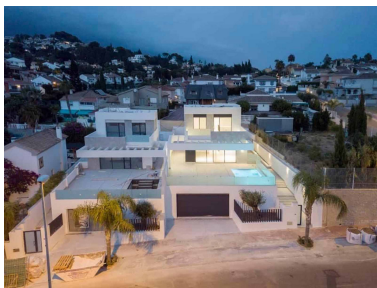

Villa en Sierrezuela

Referencia: R3705467

Dormitorios: 4

Baños: 3

M²: 350

Precio: 699.000 €

Estado: Venta

Tipo de propiedad: Villa

Plazas: por petición

Día de la impresión : 14th

Enero 2025

Descripción: Casas nuevas de lujo con vistas al montañas en Fuengirola, Málaga. Cerca de la playa con jardín Y terrazas privado y piscina con solución sal. Casa A+ certificación. Construida y cubierta 250m2 terrazas 70 m2 jardín 126 m2 - 142 m2 piscina 14,32 m2 2 plantas + Planta Sótano; extra 100m2 4 dormitorios; 3 baños; equipada con electrodomésticos: fregadero, horno, placa Vitro cerámica, campana extractora, frigorífico, lavavajillas; garaje para cuatro vehículos; lavadora y secadora; las magníficas vistas al montañas jardín privado y piscina; Planta Noble: Entrada a la vivienda, cocina, salón, comedor, 3 dormitorios, dos baños, terraza, jardín y piscina; Planta Alta: 1 dormitorios con baño y dos terrazas; Planta Sótano: Trastero y garaje cerrado para cuatro coches con acceso a la vivienda; posibilidad para dos dormitorios más y una cuarto baño y cinema! Aire acondicionado FRIO/CALOR en salón y dormitorios sistema AIR ZONE, Suelo Radiante en los baños, Domótica, Tomas de televisión por cable y teléfono, Piscina con sistema de sal y jardín privado. 20 min. desde el aeropuerto de Málaga; 10 min. hasta playa y Benalmádena; 15 min. hasta Torremolinos! Cerca del Sport Club con Escuela de tenis y Escuela de pádel para adultos y niños, Sala Cardiovascular-Gimnasio, el centro comercial, los tres restaurantes, cafetería, pharmacy. s! Cerca del Sport Club con Escuela de tenis y Escuela de pádel para adultos y niños, Sala Cardiovascular-Gimnasio, el centro comercial, los tres restaurantes, cafetería, pharmacy.