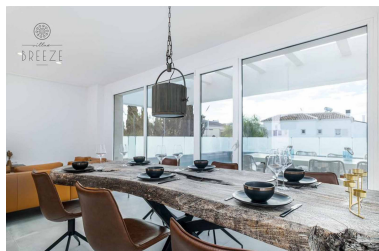

Plazas: por petición

Día de la impresión : 4th
Abril 2025

Descripción: Casas nuevas de lujo con vistas al montañas en Fuengirola, Málaga. Cerca de la playa con jardín Y terrazas privado y piscina con solución sal. Casa A+ certificación. Construida y cubierta 250m2 terrazas 70 m2 jardín 126 m2 - 142 m2 piscina 14,32 m2 2 plantas + Planta Sótano; extra 100m2 4 dormitorios; 3 baños; equipada con electrodomésticos: fregadero, horno, placa Vitro cerámica, campana extractora, frigorífico, lavavajillas; garaje para cuatro vehículos; lavadora y secadora; las magníficas vistas al montañas jardín privado y piscina; Planta Noble: Entrada a la vivienda, cocina, salón, comedor, 3 dormitorios, dos baños, terraza, jardín y piscina; Planta Alta: 1 dormitorios con baño y dos terrazas; Planta Sótano: Trastero y garaje cerrado para cuatro coches con acceso a la vivienda; posibilidad para dos dormitorios más y una cuarto baño y cinema! Aire acondicionado FRIO/CALOR en salón y dormitorios sistema AIR ZONE, Suelo Radiante en los baños, Domótica, Tomas de televisión por cable y teléfono, Piscina con sistema de sal y jardín privado. 20 min. desde el aeropuerto de Málaga; 10 min. hasta playa y Benalmádena; 15 min. hasta Torremolinos! Cerca del Sport Club con Escuela de tenis y Escuela de pádel para adultos y niños, Sala Cardiovascular-Gimnasio, el centro comercial, los tres restaurantes, cafetería, pharmacy. s! Cerca del Sport Club con Escuela de tenis y Escuela de pádel para adultos y niños, Sala Cardiovascular-Gimnasio, el centro comercial, los tres restaurantes, cafetería, pharmacy.