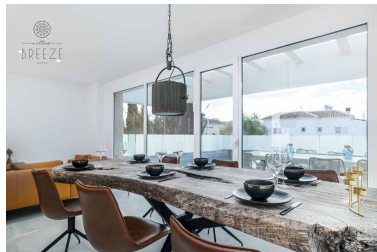

Plazas: por petición

Día de la impresión : 14th

Enero 2025

Descripción: Casas nuevas de lujo con vistas al montañas en Fuengirola, Málaga. Cerca de la playa con jardín Y terrazas privado y piscina con solución sal. Casa A+ certificación. Construida y cubierta 250m2 terrazas 70 m2 jardín 126 m2 - 142 m2 piscina 14,32 m2 2 plantas + Planta Sótano; extra 100m2 4 dormitorios; 3 baños; equipada con electrodomésticos: fregadero, horno, placa Vitro cerámica, campana extractora, frigorífico, lavavajillas; garaje para cuatro vehículos; lavadora y secadora; las magníficas vistas al montañas jardín privado y piscina; Planta Noble: Entrada a la vivienda, cocina, salón, comedor, 3 dormitorios, dos baños, terraza, jardín y piscina; Planta Alta: 1 dormitorios con baño y dos terrazas; Planta Sótano: Trastero y garaje cerrado para cuatro coches con acceso a la vivienda; posibilidad para dos dormitorios más y una cuarto baño y cinema! Aire acondicionado FRIO/CALOR en salón y dormitorios sistema AIR ZONE, Suelo Radiante en los baños, Domótica, Tomas de televisión por cable y teléfono, Piscina con sistema de sal y jardín privado. 20 min. desde el aeropuerto de Málaga; 10 min. hasta playa y Benalmádena; 15 min. hasta Torremolinos! Cerca del Sport Club con Escuela de tenis y Escuela de pádel para adultos y niños, Sala Cardiovascular-Gimnasio, el centro comercial, los tres restaurantes, cafetería, pharmacy. s! Cerca del Sport Club con Escuela de tenis y Escuela de pádel para adultos y niños, Sala Cardiovascular-Gimnasio, el centro comercial, los tres restaurantes, cafetería, pharmacy.