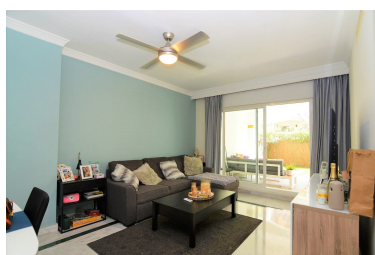

Plazas: por petición

Día de la impresión : 20th
Junio 2026

Descripción:Nueva Andalucia, Puerto Banus- Bonito apartamento en planta baja en esquina en un complejo residencial con seguridad 24 horas y excelentes comodidades para uso exclusivo de sus residentes. El apartamento es luminoso debido a su ubicación en el complejo, cuenta con una sala de estar con acceso directo a un jardín y terraza privados, una cocina totalmente equipada, 2 baños con armarios empotrados y 2 baños. La comunidad cuenta con amplias zonas verdes, 2 maravillosas piscinas, pistas de pádel, parking subterráneo y restaurante propio. Puerto Banús y la playa están a poca distancia, ¡3 campos de golf a 5 minutos en coche!