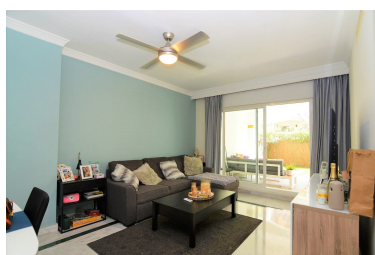

Plazas: por petición

Día de la impresión : 5th
Mayo 2026

Descripción:Nueva Andalucia, Puerto Banus- Bonito apartamento en planta baja en esquina en un complejo residencial con seguridad 24 horas y excelentes comodidades para uso exclusivo de sus residentes. El apartamento es luminoso debido a su ubicación en el complejo, cuenta con una sala de estar con acceso directo a un jardín y terraza privados, una cocina totalmente equipada, 2 baños con armarios empotrados y 2 baños. La comunidad cuenta con amplias zonas verdes, 2 maravillosas piscinas, pistas de pádel, parking subterráneo y restaurante propio. Puerto Banús y la playa están a poca distancia, ¡3 campos de golf a 5 minutos en coche!