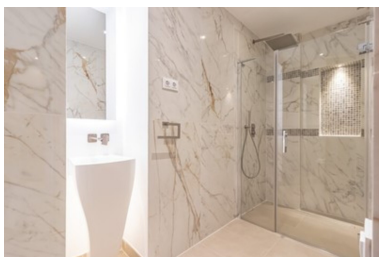

Plazas: por petición

Día de la impresión : 15th
Enero 2025

Descripción: Este gran apartamento totalmente reformado de 3 dormitorios en planta baja se encuentra dentro del complejo Las Cascadas en el corazón del Valle del Golf, orientado al suroeste y con acceso directo a los hermosos jardines y piscina comunitarios. Un lugar perfecto para vivir. Consta de un gran salón / comedor con chimenea, 3 dormitorios y 3 baños, con acceso directo a los jardines. El complejo está situado entre Las Brisas y Aloha Golf, a 5 minutos en coche de Puerto Banús y la playa.