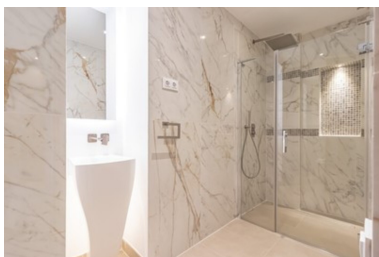

Plazas: por petición

Día de la impresión : 24th
Septiembre 2024

Descripción: Este gran apartamento totalmente reformado de 3 dormitorios en planta baja se encuentra dentro del complejo Las Cascadas en el corazón del Valle del Golf, orientado al suroeste y con acceso directo a los hermosos jardines y piscina comunitarios. Un lugar perfecto para vivir. Consta de un gran salón / comedor con chimenea, 3 dormitorios y 3 baños, con acceso directo a los jardines. El complejo está situado entre Las Brisas y Aloha Golf, a 5 minutos en coche de Puerto Banús y la playa.