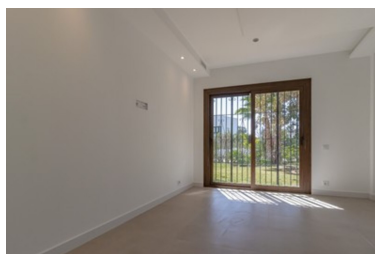

Plazas: por petición

Día de la impresión : 24th
Septiembre 2024

Descripción: Este gran apartamento totalmente reformado de 3 dormitorios en planta baja se encuentra dentro del complejo Las Cascadas en el corazón del Valle del Golf, orientado al suroeste y con acceso directo a los hermosos jardines y piscina comunitarios. Un lugar perfecto para vivir. Consta de un gran salón / comedor con chimenea, 3 dormitorios y 3 baños, con acceso directo a los jardines. El complejo está situado entre Las Brisas y Aloha Golf, a 5 minutos en coche de Puerto Banús y la playa.