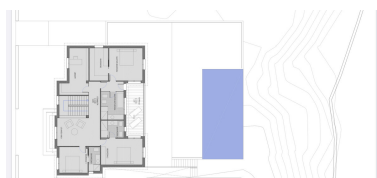

Terreno en Las Chapas

Referencia: R3710840

Dormitorios: por petición

Baños: por petición

M<sup>2</sup>: 1.232

Precio: 410.000 €

Estado: Venta

Tipo de propiedad: Terreno Plazas: por petición

Día de la impresión : 25th  
Septiembre 2024

---

Descripción:Parcela para edificar una villa de unos 390 m2 (hay posibilidad de ampliar metros hasta 570m2) con un proyecto y licencia de construcción, situada en la prestigiosa Urbanización Hacienda Las Chapas en la zona este de Marbella. Esta fantástica parcela orientada al sureste se encuentra en una de las mejores y más seguras urbanizaciones de Marbella. Esta parcela tiene de 1232 m2 y es la oportunidad perfecta para construir su villa. Está situada en excelente ubicación cerca de la cual se encuentra el aeropuerto internacional de Málaga, el centro de Marbella y los mejores centros comerciales, escuelas, supermercados. Muy cerca se encuentran bonitas playas de arena y el famoso Club de Playa Nikki Beach.