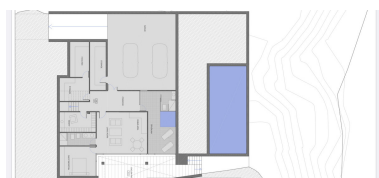

Terreno en Las Chapas

Referencia: R3710840

Dormitorios: por petición

Baños: por petición

M<sup>2</sup>: 1.232

Precio: 410.000 €

Estado: Venta

Tipo de propiedad: Terreno Plazas: por petición

Día de la impresión : 17th  
Enero 2025

---

Descripción:Parcela para edificar una villa de unos 390 m2 (hay posibilidad de ampliar metros hasta 570m2) con un proyecto y licencia de construcción, situada en la prestigiosa Urbanización Hacienda Las Chapas en la zona este de Marbella. Esta fantástica parcela orientada al sureste se encuentra en una de las mejores y más seguras urbanizaciones de Marbella. Esta parcela tiene de 1232 m2 y es la oportunidad perfecta para construir su villa. Está situada en excelente ubicación cerca de la cual se encuentra el aeropuerto internacional de Málaga, el centro de Marbella y los mejores centros comerciales, escuelas, supermercados. Muy cerca se encuentran bonitas playas de arena y el famoso Club de Playa Nikki Beach.