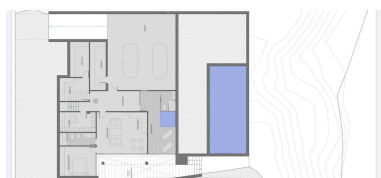

Terreno en Las Chapas

Referencia: R3710840

Dormitorios: por petición

Baños: por petición

M<sup>2</sup>: 1.232

Precio: 410.000 €

Estado: Venta

Tipo de propiedad: Terreno Plazas: por petición

Día de la impresión : 14th  
Noviembre 2024

---

Descripción:Parcela para edificar una villa de unos 390 m2 (hay posibilidad de ampliar metros hasta 570m2) con un proyecto y licencia de construcción, situada en la prestigiosa Urbanización Hacienda Las Chapas en la zona este de Marbella. Esta fantástica parcela orientada al sureste se encuentra en una de las mejores y más seguras urbanizaciones de Marbella. Esta parcela tiene de 1232 m2 y es la oportunidad perfecta para construir su villa. Está situada en excelente ubicación cerca de la cual se encuentra el aeropuerto internacional de Málaga, el centro de Marbella y los mejores centros comerciales, escuelas, supermercados. Muy cerca se encuentran bonitas playas de arena y el famoso Club de Playa Nikki Beach.