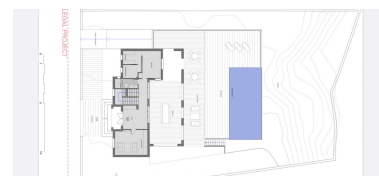

Terreno en Las Chapas

Referencia: R3710840

Dormitorios: por petición

Baños: por petición

M<sup>2</sup>: 1.232

Precio: 410.000 €

Estado: Venta

Tipo de propiedad: Terreno Plazas: por petición

Día de la impresión : 14th  
Noviembre 2024

---

Descripción:Parcela para edificar una villa de unos 390 m2 (hay posibilidad de ampliar metros hasta 570m2) con un proyecto y licencia de construcción, situada en la prestigiosa Urbanización Hacienda Las Chapas en la zona este de Marbella. Esta fantástica parcela orientada al sureste se encuentra en una de las mejores y más seguras urbanizaciones de Marbella. Esta parcela tiene de 1232 m2 y es la oportunidad perfecta para construir su villa. Está situada en excelente ubicación cerca de la cual se encuentra el aeropuerto internacional de Málaga, el centro de Marbella y los mejores centros comerciales, escuelas, supermercados. Muy cerca se encuentran bonitas playas de arena y el famoso Club de Playa Nikki Beach.