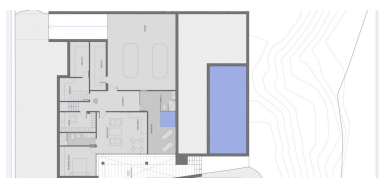

Terreno en Las Chapas

Referencia: R3710840

Dormitorios: por petición

Baños: por petición

M<sup>2</sup>: 1.232

Precio: 410.000 €

Estado: Venta

Tipo de propiedad: Terreno Plazas: por petición

Día de la impresión : 25th  
Septiembre 2024

---

Descripción:Parcela para edificar una villa de unos 390 m2 (hay posibilidad de ampliar metros hasta 570m2) con un proyecto y licencia de construcción, situada en la prestigiosa Urbanización Hacienda Las Chapas en la zona este de Marbella. Esta fantástica parcela orientada al sureste se encuentra en una de las mejores y más seguras urbanizaciones de Marbella. Esta parcela tiene de 1232 m2 y es la oportunidad perfecta para construir su villa. Está situada en excelente ubicación cerca de la cual se encuentra el aeropuerto internacional de Málaga, el centro de Marbella y los mejores centros comerciales, escuelas, supermercados. Muy cerca se encuentran bonitas playas de arena y el famoso Club de Playa Nikki Beach.