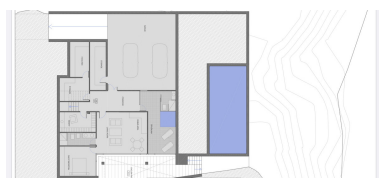

# Terreno en Las Chapas

Referencia: R3710840

Dormitorios: por petición

Baños: por petición

M<sup>2</sup>: 1.232

Precio: 410.000 €

Estado: Venta

Tipo de propiedad: Terreno Plazas: por petición

Día de la impresión : 3rd  
Mayo 2026

---

Descripción:Parcela para edificar una villa de unos 390 m2 (hay posibilidad de ampliar metros hasta 570m2) con un proyecto y licencia de construcción, situada en la prestigiosa Urbanización Hacienda Las Chapas en la zona este de Marbella. Esta fantástica parcela orientada al sureste se encuentra en una de las mejores y más seguras urbanizaciones de Marbella. Esta parcela tiene de 1232 m2 y es la oportunidad perfecta para construir su villa. Está situada en excelente ubicación cerca de la cual se encuentra el aeropuerto internacional de Málaga, el centro de Marbella y los mejores centros comerciales, escuelas, supermercados. Muy cerca se encuentran bonitas playas de arena y el famoso Club de Playa Nikki Beach.