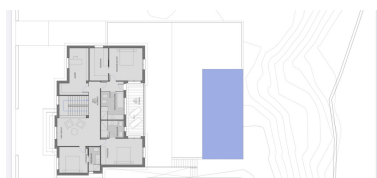

Terreno en Las Chapas

Referencia: R3710840

Dormitorios: por petición

Baños: por petición

M<sup>2</sup>: 1.232

Precio: 410.000 €

Estado: Venta

Tipo de propiedad: Terreno Plazas: por petición

Día de la impresión : 17th  
Enero 2025

---

Descripción:Parcela para edificar una villa de unos 390 m2 (hay posibilidad de ampliar metros hasta 570m2) con un proyecto y licencia de construcción, situada en la prestigiosa Urbanización Hacienda Las Chapas en la zona este de Marbella. Esta fantástica parcela orientada al sureste se encuentra en una de las mejores y más seguras urbanizaciones de Marbella. Esta parcela tiene de 1232 m2 y es la oportunidad perfecta para construir su villa. Está situada en excelente ubicación cerca de la cual se encuentra el aeropuerto internacional de Málaga, el centro de Marbella y los mejores centros comerciales, escuelas, supermercados. Muy cerca se encuentran bonitas playas de arena y el famoso Club de Playa Nikki Beach.