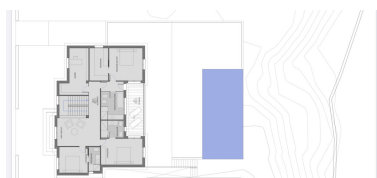

# Terreno en Las Chapas

Referencia: R3710840

Dormitorios: por petición

Baños: por petición

M<sup>2</sup>: 1.232

Precio: 410.000 €

Estado: Venta

Tipo de propiedad: Terreno Plazas: por petición

Día de la impresión : 3rd  
Mayo 2026

---

Descripción:Parcela para edificar una villa de unos 390 m2 (hay posibilidad de ampliar metros hasta 570m2) con un proyecto y licencia de construcción, situada en la prestigiosa Urbanización Hacienda Las Chapas en la zona este de Marbella. Esta fantástica parcela orientada al sureste se encuentra en una de las mejores y más seguras urbanizaciones de Marbella. Esta parcela tiene de 1232 m2 y es la oportunidad perfecta para construir su villa. Está situada en excelente ubicación cerca de la cual se encuentra el aeropuerto internacional de Málaga, el centro de Marbella y los mejores centros comerciales, escuelas, supermercados. Muy cerca se encuentran bonitas playas de arena y el famoso Club de Playa Nikki Beach.