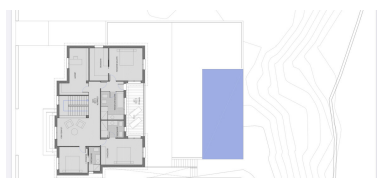

Terreno en Las Chapas

Referencia: R3710840

Dormitorios: por petición

Baños: por petición

M<sup>2</sup>: 1.232

Precio: 410.000 €

Estado: Venta

Tipo de propiedad: Terreno Plazas: por petición

Día de la impresión : 14th  
Noviembre 2024

---

Descripción:Parcela para edificar una villa de unos 390 m2 (hay posibilidad de ampliar metros hasta 570m2) con un proyecto y licencia de construcción, situada en la prestigiosa Urbanización Hacienda Las Chapas en la zona este de Marbella. Esta fantástica parcela orientada al sureste se encuentra en una de las mejores y más seguras urbanizaciones de Marbella. Esta parcela tiene de 1232 m2 y es la oportunidad perfecta para construir su villa. Está situada en excelente ubicación cerca de la cual se encuentra el aeropuerto internacional de Málaga, el centro de Marbella y los mejores centros comerciales, escuelas, supermercados. Muy cerca se encuentran bonitas playas de arena y el famoso Club de Playa Nikki Beach.